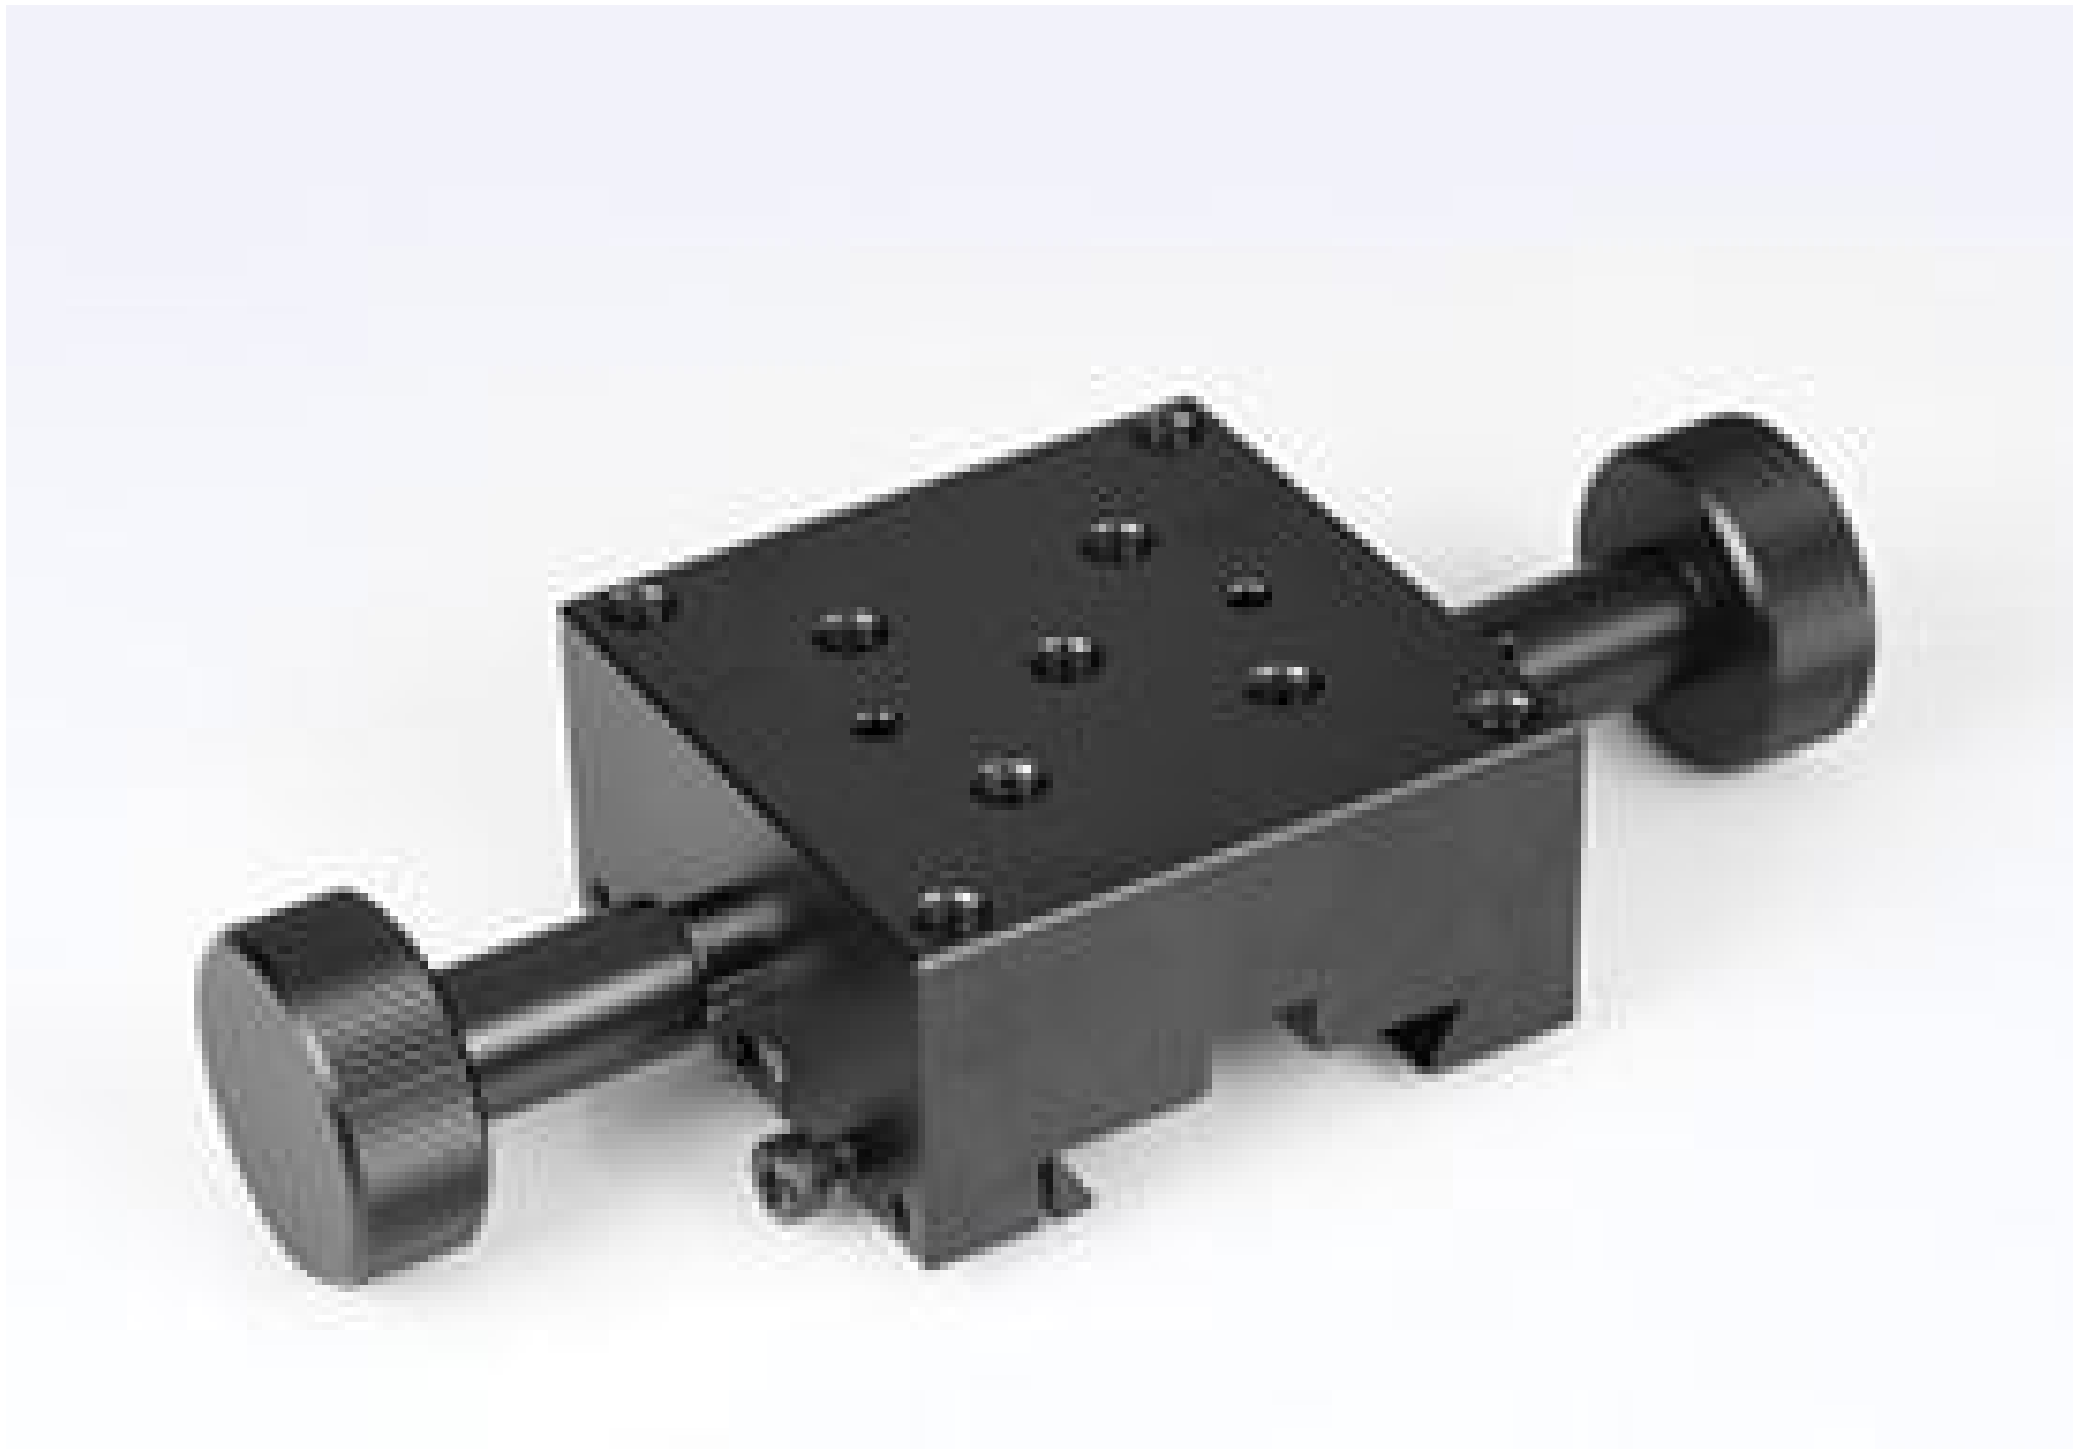

TECHSPEC® Platine à Crémaillère pour Rail Métrique et Longue Course (2 Molettes)

#56-794

Stock **#56-794 20+ In Stock**

⊖ 1 ⊕ €176⁰⁰

AJOUTER AU PANIER

Prix sur Quantité	
Qté 1+	€176,00 prix unitaire
Need More?	Demande de Devis

ⓘ Les prix sont indiqués hors TVA et droits applicables.

Espace téléchargement

Caractéristiques du produit

Metric **Type:**

Two Knob Carrier **Remarque:**

Propriétés physiques et mécaniques

Linear (X) **Type de Mouvement:**

Taille de Plateau (mm):