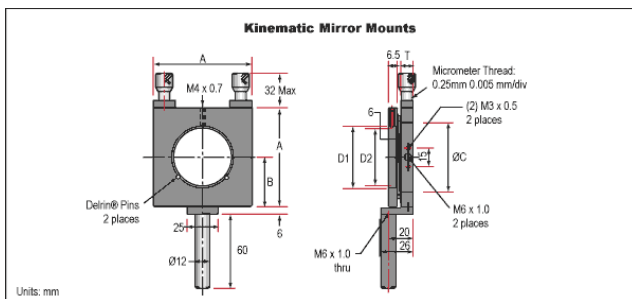

## Filetage & montage

12.5 - 12.7	<b>Taille des optiques compatibles (mm):</b>
M6 x 1.0	<b>Compatible Post:</b>

## Description produit

- Réglage de l'inclinaison par vis micrométrique ou vis-mère
- Molettes à code de couleur Tip et Tilt
- Les vis de fixation et les patins en Delrin® maintiennent le composant optique en place
- Tiges et supports de tiges requis pour le montage

Les Montures Cinématiques d'Ajustement par le Haut se fixent aux tiges ou à d'autres optomécaniques, pour maintenir les composants optiques bien en place. Les micromètres ou vis de réglage sont positionnés en haut des montures, de manière à éviter toute interférence avec la mise en place du système. Le trou de montage M6 est positionné de manière à ce que la première surface du miroir monté soit aussi proche que possible de l'axe central du tige. Les Montures Cinématiques d'Ajustement par le Haut sont fabriquées en aluminium anodisé noir. Des [tiges](#) et les [supports de tiges](#) sont nécessaires pour utiliser ces montures sur une table optique.

## Informations techniques

Optic Diameter D1 (mm)	Clear Aperture, D2 (mm)	A (mm)	B (mm)	C (mm)	Stock No.
25.00	22.00	60.00	30.00	36.00	<a href="#">#56-327</a> <a href="#">#56-238*</a>
25.40	22.00	60.00	30.00	36.00	<a href="#">#55-003</a> <a href="#">#55-456*</a>
50.80	47.00	80.00	40.00	56.00	<a href="#">#55-005</a> <a href="#">#56-326*</a>
50.00	47.00	80.00	40.00	56.00	<a href="#">#55-457*</a>