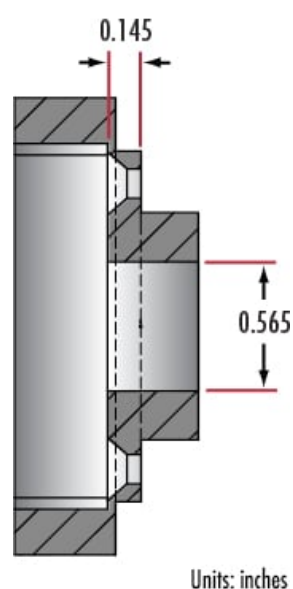

Disponibles en rouge, vert et bleu ainsi qu'en deux intensités différentes de blanc, les Illuminateurs LED SugarCUBE™ répondent à une large gamme d'applications en vision industrielle. L'unité standard en blanc offre une puissance de sortie de plus de 1450 lumens ainsi qu'un flux radiant de 1200mW. L'unité en blanc de plus forte intensité dispose de plus de 4000 Lumens et de 9800mW. Pour optimiser la luminosité élevée de l'illuminateur en blanc à forte intensité, nous recommandons l'utilisation d'un [guide lumineux en fibre optique](#) de diamètre ½" ou plus grand.

Informations techniques

#66-308