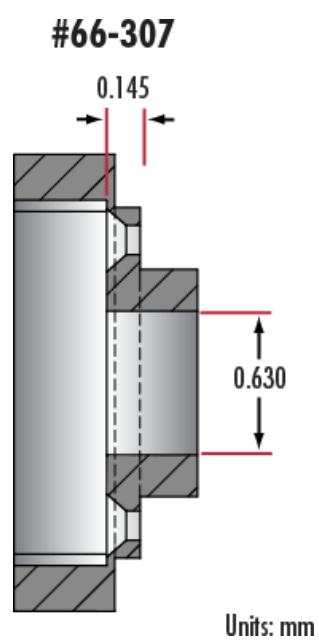

Disponibles en rouge, vert et bleu ainsi qu'en deux intensités différentes de blanc, les Illuminateurs LED SugarCUBE™ répondent à une large gamme d'applications en vision industrielle. L'unité standard en blanc offre une puissance de sortie de plus de 1450 lumens ainsi qu'un flux radiant de 1200mW. L'unité en blanc de plus forte intensité dispose de plus de 4000 Lumens et de 9800mW. Pour optimiser la luminosité élevée de l'illuminateur en blanc à forte intensité, nous recommandons l'utilisation d'un [guide lumineux en fibre optique](#) de diamètre 1/2" ou plus grand.

Informations techniques