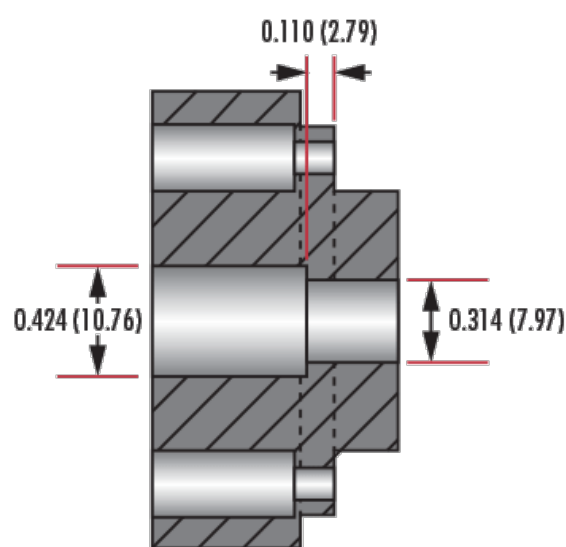

Disponibles en rouge, vert et bleu ainsi qu'en deux intensités différentes de blanc, les Illuminateurs LED SugarCUBE™ répondent à une large gamme d'applications en vision industrielle. L'unité standard en blanc offre une puissance de sortie de plus de 1450 lumens ainsi qu'un flux radiant de 1200mW. L'unité en blanc de plus forte intensité dispose de plus de 4000 Lumens et de 9800mW. Pour optimiser la luminosité élevée de l'illuminateur en blanc à forte intensité, nous recommandons l'utilisation d'un [guide lumineux en fibre optique](#) de diamètre ½" ou plus grand.

Informations techniques

#66-306

Units: inches (mm)