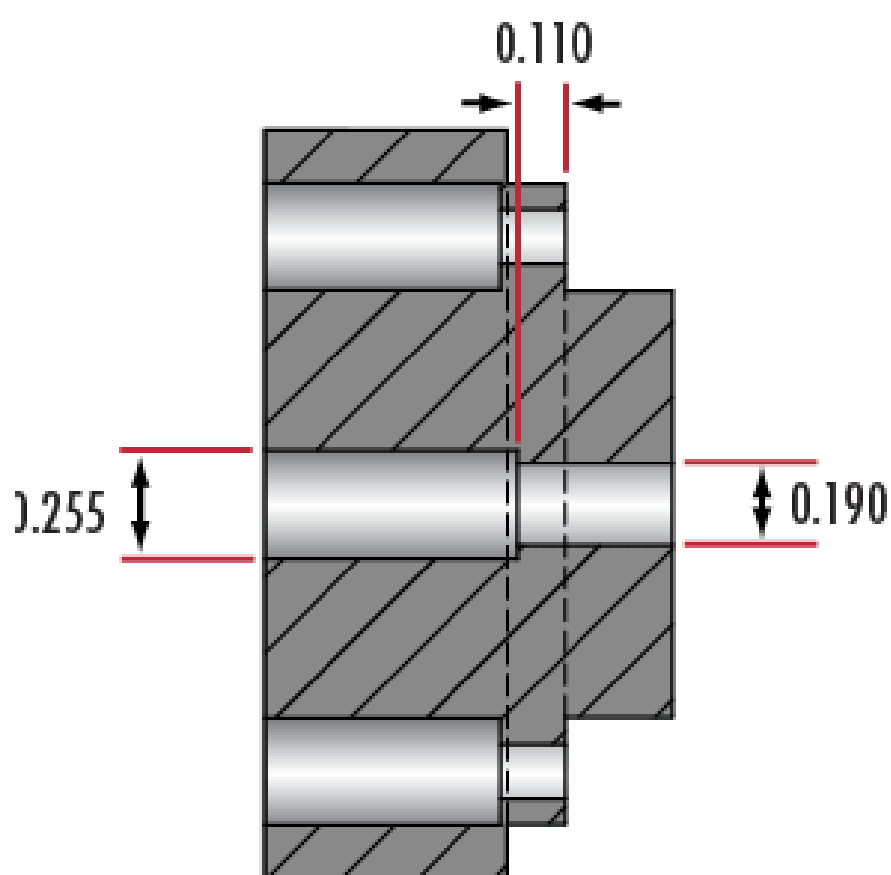

Disponibles en rouge, vert et bleu ainsi qu'en deux intensités différentes de blanc, les Illuminateurs LED SugarCUBE™ répondent à une large gamme d'applications en vision industrielle. L'unité standard en blanc offre une puissance de sortie de plus de 1450 lumens ainsi qu'un flux radiant de 1200mW. L'unité en blanc de plus forte intensité dispose de plus de 4000 Lumens et de 9800mW. Pour optimiser la luminosité élevée de l'illuminateur en blanc à forte intensité, nous recommandons l'utilisation d'un [guide lumineux en fibre optique](#) de diamètre 1/2" ou plus grand.

INFORMATIONS TECHNIQUES

#66-305

Units: mm