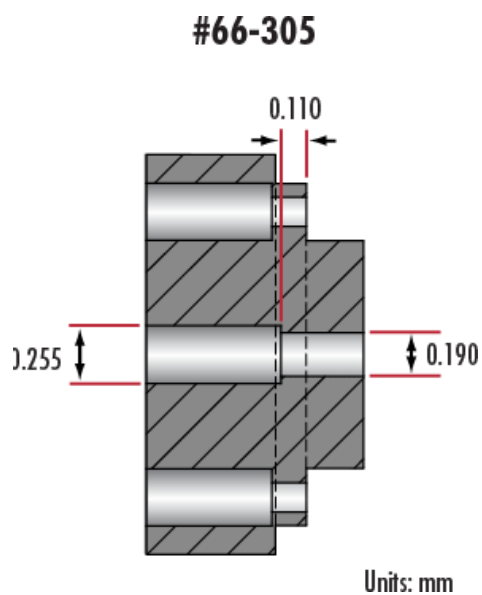

Disponibles en rouge, vert et bleu ainsi qu'en deux intensités différentes de blanc, les Illuminateurs LED SugarCUBE™ répondent à une large gamme d'applications en vision industrielle. L'unité standard en blanc offre une puissance de sortie de plus de 1450 lumens ainsi qu'un flux radiant de 1200mW. L'unité en blanc de plus forte intensité dispose de plus de 4000 Lumens et de 9800mW. Pour optimiser la luminosité élevée de l'illuminateur en blanc à forte intensité, nous recommandons l'utilisation d'un [guide lumineux en fibre optique](#) de diamètre 1/2" ou plus grand.

Informations techniques