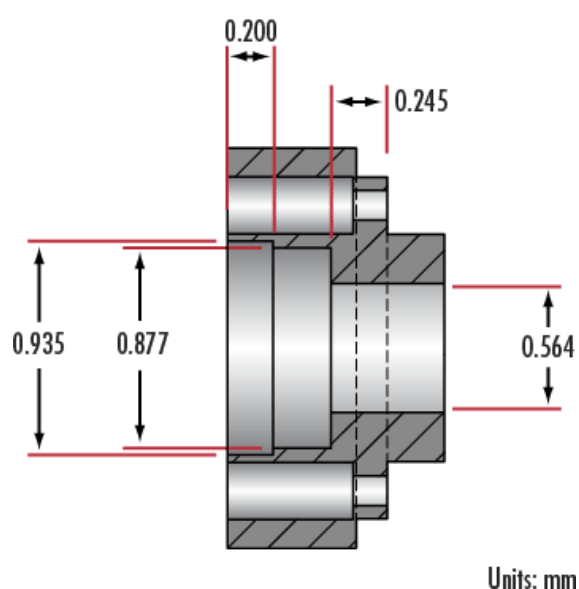

Disponibles en rouge, vert et bleu ainsi qu'en deux intensités différentes de blanc, les Illuminateurs LED SugarCUBE™ répondent à une large gamme d'applications en vision industrielle. L'unité standard en blanc offre une puissance de sortie de plus de 1450 lumens ainsi qu'un flux radiant de 1200mW. L'unité en blanc de plus forte intensité dispose de plus de 4000 Lumens et de 9800mW. Pour optimiser la luminosité élevée de l'illuminateur en blanc à forte intensité, nous recommandons l'utilisation d'un [guide lumineux en fibre optique](#) de diamètre 1/2" ou plus grand.

Informations techniques

#66-302