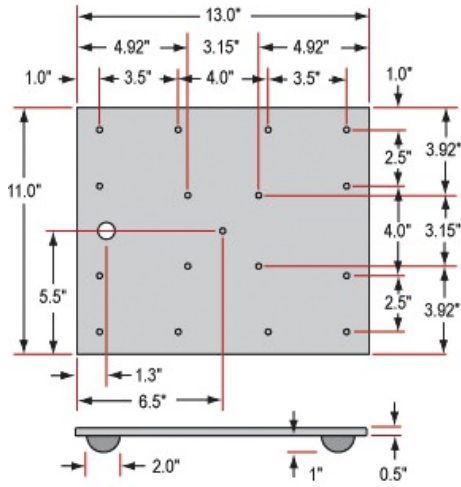

Description produit

- Grand choix de bases disponibles
- Bases autonomes ou compatibles avec paillasse
- Conçues pour une Utilisation avec des [Tiges en Acier Inoxydables](#) de 0,75" de Diamètre
- [Montures de Focalisation à Crémaillère](#) et [Accessoires](#) également disponibles

Les Bases du Système d'Imagerie sont disponibles pour construire des systèmes d'imagerie à l'aide de nos tiges de montage de 0,75" (19,05 mm) de diamètre et 16 TPI. La grande plateforme de la station de travail et la petite base de plateforme disposent d'un pied en sorbothane permettant de réduire les vibrations indésirables. La base circulaire dispose d'un poids supplémentaire pour une meilleure stabilité. La Platine Adaptatrice Universelle dispose de fentes permettant de la monter facilement aux [tables optiques](#). Les Bases de Systèmes d'Imagerie sont disponibles pour une variété de besoins de montage et de construction de systèmes.

Informations techniques

Small Platform Workstation #53-009