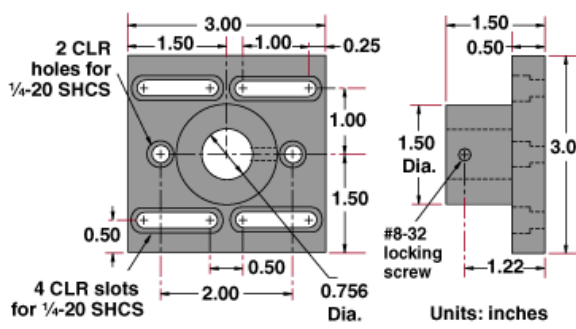

Les Bases du Système d'Imagerie sont disponibles pour construire des systèmes d'imagerie à l'aide de nos tiges de montage de 0,75" (19,05 mm) de diamètre et 16 TPI. La grande plateforme de la station de travail et la petite base de plateforme disposent d'un pied en sorbothane permettant de réduire les vibrations indésirables. La base circulaire dispose d'un poids supplémentaire pour une meilleure stabilité. La Platine Adaptatrice Universelle dispose de fentes permettant de la monter facilement aux [tables optiques](#). Les Bases de Systèmes d'Imagerie sont disponibles pour une variété de besoins de montage et de construction de systèmes.

## Informations techniques

**Small Platform Workstation #53-009**

**Large Platform Workstation #39-346**

**#54-262 Breadboard Adapter**

Units: inches