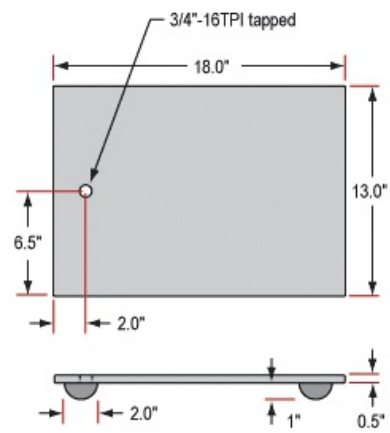

Large Platform Workstation #39-346