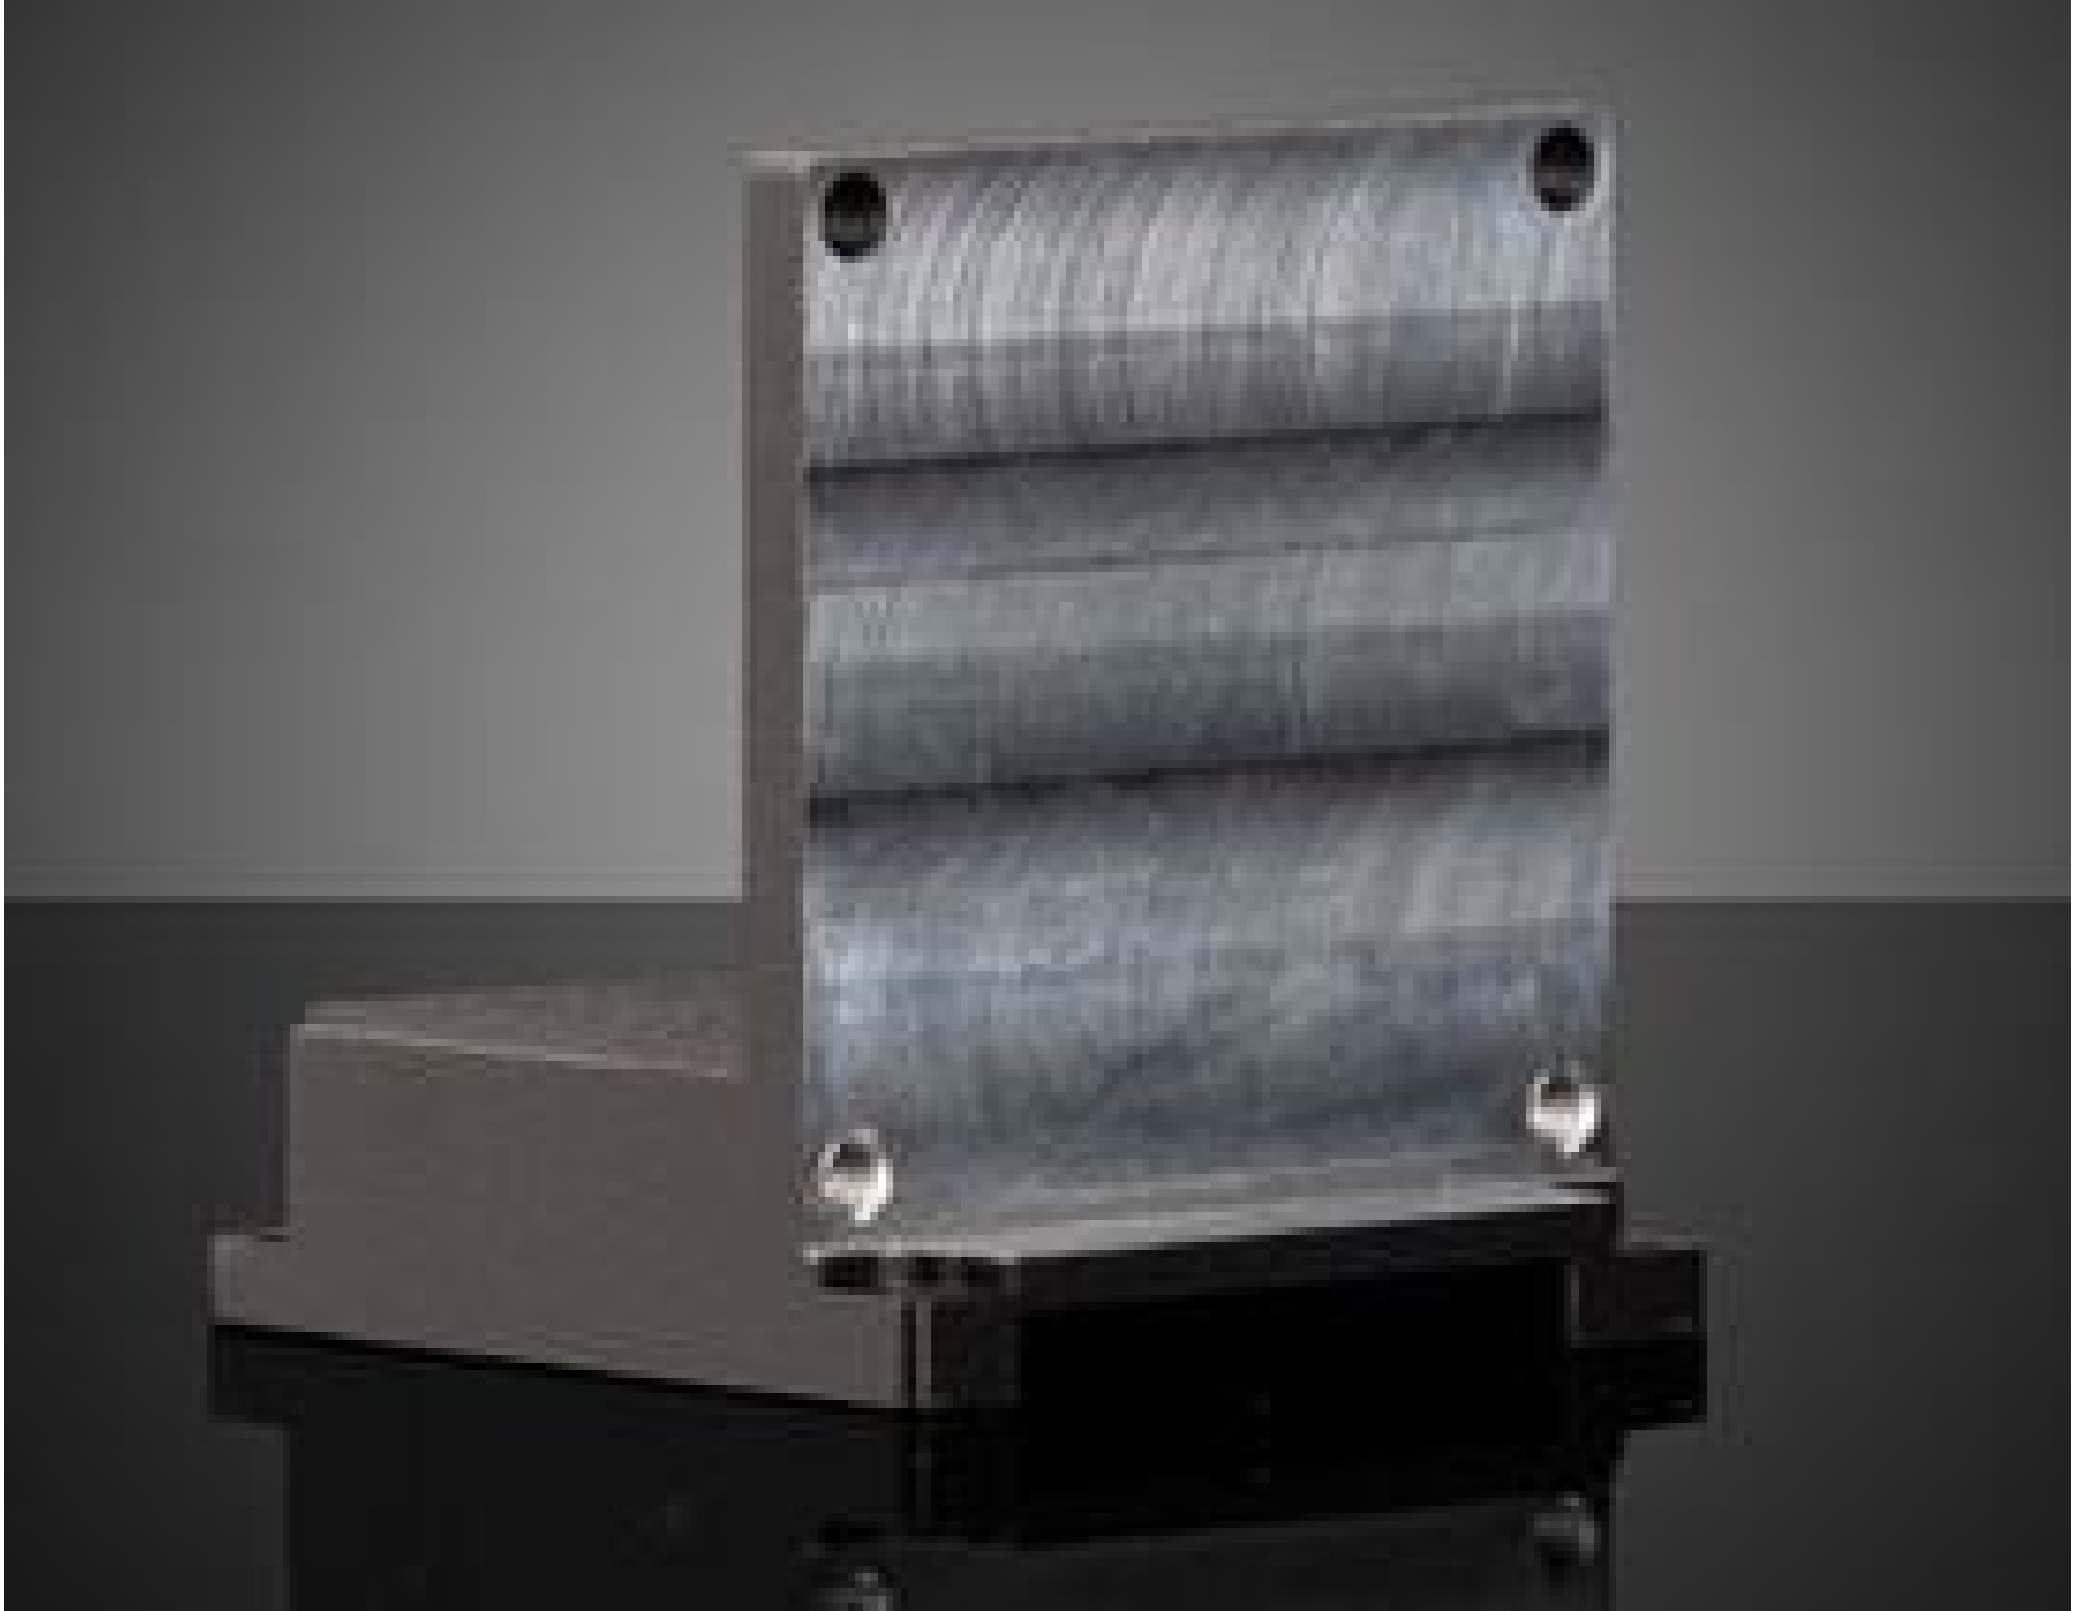

## Kit de Support de Montage de Caméra Phoenix 24 mm 90°

See More by [LUCID Vision Labs™](#)

Phoenix Camera 24mm 90° Bracket Transform Kit

Stock #25-154 **1 In Stock**

- 1 + €112.<sup>00</sup>

**AJOUTER AU PANIER**

## Description produit

- Déploiement du circuit pour personnalisation
- Alimentation via Ethernet (PoE) facilitant l'intégration
- Taille compacte à partir de 24 x 24 mm

Les caméras Lucid Vision Labs Phoenix™ avec alimentation via Ethernet (PoE) sont des caméras compactes haute performance offrant l'un des plus petits formats disponibles sur le marché des produits PoE GigE. Dotées d'une option de déploiement du circuit, ces caméras permettent de transformer en toute facilité un angle de 90° en angle de 180° pour une intégration système flexible. La diversité des logiciels supplémentaires pris en charge est assurée par la conformité aux normes de GigE Vision, permettant une compatibilité avec les logiciels tiers GigE Vision. Les caméras Lucid Vision Labs Phoenix™ avec alimentation via Ethernet (PoE) incluent une fonction ISP (Image Signal Processing) puissante, garantissant des performances de caméra optimales et incluant des options telles que le mode ROI (Region of Interest ou zone d'intérêt), le mode CCM (Color Correction Matrix ou matrice de correction couleur) et une option de classification sans limitations concernant le nombre d'images par secondes. Ces caméras sont parfaitement adaptées aux applications industrielles requérant des caméras compactes.