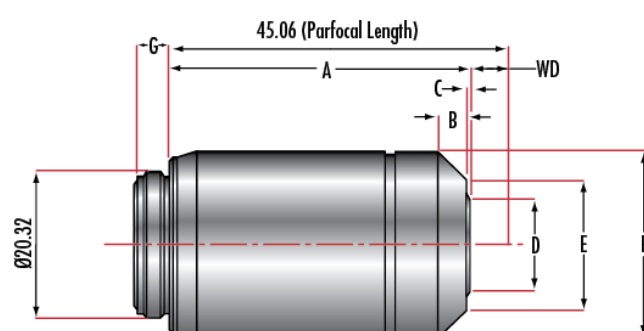

Typical Transmission

Propriétés physiques et mécaniques

1.3 Champ de Vision (mm):

20.00 Longueur de Filetage Extérieur (mm):

26 Diamètre Max. (mm):

56 Poids (g):

Propriétés optiques

N/A Épaisseur de Verre de Recouvrement Compatible (mm):

9.00 Distance Focale FL (mm):

20X Grossissement:

0.25 Ouverture Numérique NA:

T> 90 from 400-700nm Transmission (%):

1.34 Pouvoir de Résolution (μm):

4.40 Profondeur de champ (μm):

25.0 Distance de Travail (mm):

400 - 700 Gamme de Longueur d'Onde (nm):

26.5 Numéro de Champ:

45 Parfocal Length (mm):

N/A Liquide d'Immersion :

4.50 Entrance Pupil Diameter (mm):

Filetage & montage

RMS / 20.32mm x 36 TPI Filetage:

Conformité réglementaire

[Visionner](#) Certificate of Conformance:

Description produit

- Parfaits pour la microscopie à fond clair
- Les longues distances de travail réduisent les risques de détérioration des échantillons
- Transmission supérieure à 90 % de 400 à 700 nm
- Autres [Objectifs Olympus Corrigés à l'Infini](#) disponibles

Les Objectifs Achromatiques MPlan Corrigés à l'Infini à Super Longue WD d'Olympus sont parfaits pour l'assemblage électronique, l'inspection de semi-conducteurs, ou d'autres applications d'inspection à champ plat pour lesquelles la résolution est essentielle. Ces objectifs offrent d'excellentes performances, une clarté d'image supérieure et de longues distances de travail.

Informations techniques