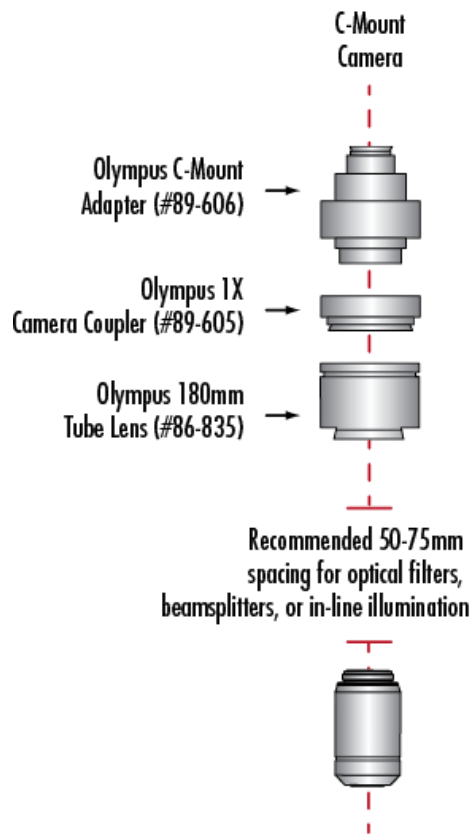

Olympus Fabricant:

Propriétés physiques et mécaniques

1.3 Champ de Vision (mm):

20.00 Longueur de Filetage Extérieur (mm):

26 Diamètre Max. (mm):

56 Poids (g):

Propriétés optiques

N/A Épaisseur de Verre de Recouvrement Compatible (mm):

[Visionner](#) Certificate of Conformance:

Description produit

- Parfaits pour la microscopie à fond clair
- Les longues distances de travail réduisent les risques de détérioration des échantillons
- Transmission supérieure à 90 % de 400 à 700 nm
- Autres [Objectifs Olympus Corrigés à l'Infini](#) disponibles

Les Objectifs Achromatiques MPlan Corrigés à l'Infini à Super Longue WD d'Olympus sont parfaits pour l'assemblage électronique, l'inspection de semi-conducteurs, ou d'autres applications d'inspection à champ plat pour lesquelles la résolution est essentielle. Ces objectifs offrent d'excellentes performances, une clarté d'image supérieure et de longues distances de travail.

Informations techniques

Typical Transmission

Using Olympus Objectives with C-Mount Cameras

Stock #ABCDEFG

SLMPLN 20X	86-824	20.0	0.5	0.2	16.1	25.0	26.0	4.9
SLMPLN 50X	86-825	27.0	2.2	0.7	16.9	21.4	26.0	4.9
SLMPLN 100X	86-826	37.4	1.0	0.2	14.7	23.8	26.0	4.9