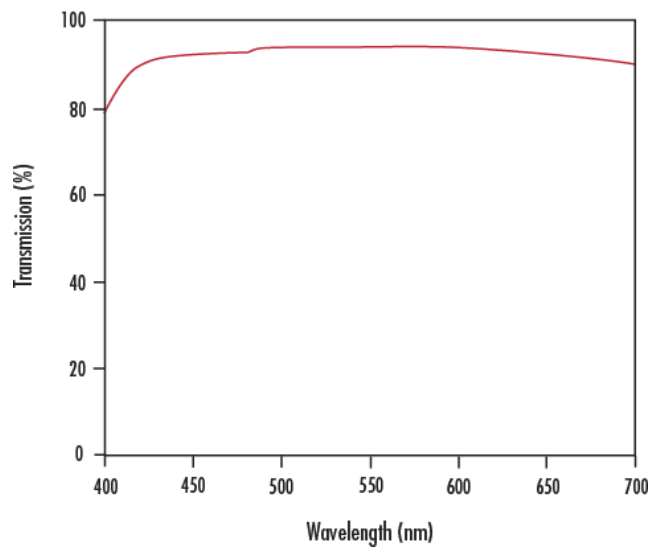

9.00 Distance Focale FL (mm):

20X Grossissement:

0.25 Ouverture Numérique NA:

T> 90 from 400-700nm Transmission (%):

1.34 Pouvoir de Résolution (μm):

4.40 Profondeur de champ (μm):

25.0 Distance de Travail (mm):

400 - 700 Gamme de Longueur d'Onde (nm):

26.5 Numéro de Champ:

45 Parfocal Length (mm):

N/A Liquide d'Immersion :

4.50 Entrance Pupil Diameter (mm):

Filetage & montage

RMS / 20.32mm x 36 TPI Filetage:

Conformité réglementaire

[Visionner](#) Certificate of Conformance:

Description produit

- Parfaits pour la microscopie à fond clair
- Les longues distances de travail réduisent les risques de détérioration des échantillons
- Transmission supérieure à 90 % de 400 à 700 nm
- Autres [Objectifs Olympus Corrigés à l'Infini](#) disponibles

Informations techniques

Typical Transmission

Using Olympus Objectives with C-Mount Cameras

Stock #ABCDEFG

SLMPLN 20X	86-824	20.0	0.5	0.2	16.1	25.0	26.0	4.9
SLMPLN 50X	86-825	27.0	2.2	0.7	16.9	21.4	26.0	4.9
SLMPLN 100X	86-826	37.4	1.0	0.2	14.7	23.8	26.0	4.9