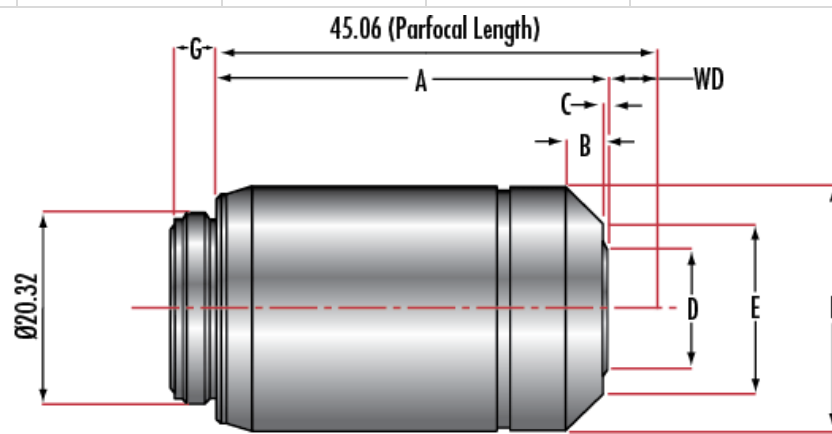

Prix sur Quantité	
Qté 1+	€1.325,00 prix unitaire
Need More?	Demande de Devis

ⓘ Les prix sont indiqués hors TVA et droits applicables.

Espace téléchargement

Caractéristiques du produit

MPLFLN5XBD	Numéro de Modèle:
Distance Focale de Lentille Tube Compatible (mm) : Focal Length: 180mm	
Brightfield/Darkfield	Type:
Infinity Corrected	Style:

#88-202	LMPLFLN 5X	22.5	0.3	-	25.4	-	26.0	4.9	22.5
#88-203	LMPLFLN 10X	24.0	1.9	-	15.2	22.4	26.0	4.5	21.0
#88-204	LMPLFLN 20X	33.0	3.7	-	17.0	-	26.0	4.8	12.0
#88-205	LMPLFLN 50X	34.4	4.0	-	18.2	-	26.0	4.9	10.6
#88-206	LMPLFLN 100X	41.6	3.8	0.5	12.5	18.1	26.0	4.7	3.4
#16-880	MPLFLN 1.25X	41.5	-	-	28.6	29.0	30	4.9	3.5
#39-573	MPLFLN 2.5X	34.3	2.7	-	24.5	29.0	30.0	4.9	10.7
#88-332	MPLFLN 5X	25.0	2.5	-	20.9	-	26.0	4.5	20.0
#88-333	MPLFLN 10X	34.0	5.6	-	14.5	-	26.0	4.5	11.0
#23-721	MXPLFLN 20X	42.0	2.63	2.15	9	20.4	26	4.8	3
#23-722	MXPLFLN 50X	42.0	3.4	1.96	10.3	19	26	4.5	3

Stock #	Model	A	B	C	D	E	F	G	WD
#86-827	LMPLFLN-BD 5X	30.0	2.6	3.4	16.2	29.5	32.0	5.0	15.0
#86-828	LMPLFLN-BD 10X	35.0	2.1	2.7	15.5	30.0	32.0	4.5	10.0
#86-829	LMPLFLN-BD 20X	33.0	1.2	0.5	22.0	30.0	32.0	4.5	12.0
#86-830	LMPLFLN-BD 50X	34.4	1.2	1.4	20.7	28.0	32.0	4.8	10.6
#86-831	LMPLFLN-BD 100X	41.7	1.2	4.0	21.0	29.0	32.0	4.7	3.3