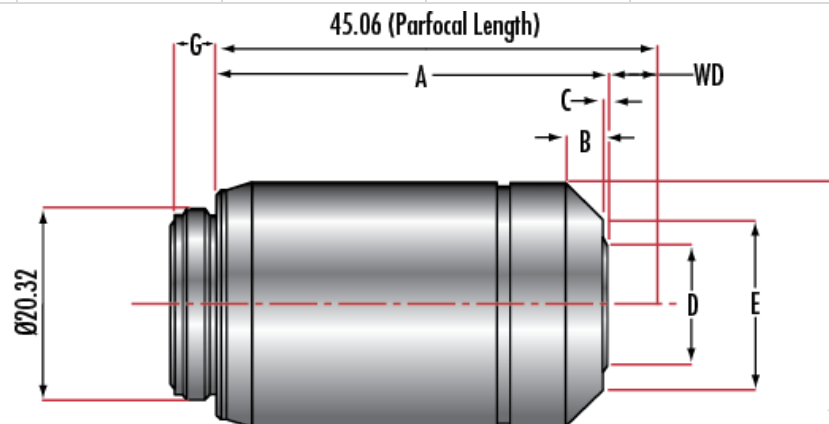

Espace téléchargement

Caractéristiques du produit

N5667800 **Numéro de Modèle:**

Olympus **Fabricant:**

Propriétés physiques et mécaniques

390 **Poids (g):**

Propriétés optiques

Grossissement:

Informations techniques

Stock #	Model	A	B	C	D	E	F	G	WD
#88-202	LMPLFLN 5X	22.5	0.3	-	25.4	-	26.0	4.9	22.5
#88-203	LMPLFLN 10X	24.0	1.9	-	15.2	22.4	26.0	4.5	21.0
#88-204	LMPLFLN 20X	33.0	3.7	-	17.0	-	26.0	4.8	12.0
#88-205	LMPLFLN 50X	34.4	4.0	-	18.2	-	26.0	4.9	10.6
#88-206	LMPLFLN 100X	41.6	3.8	0.5	12.5	18.1	26.0	4.7	3.4
#16-880	MPLFLN 1.25X	41.5	-	-	28.6	29.0	30	4.9	3.5
#39-573	MPLFLN 2.5X	34.3	2.7	-	24.5	29.0	30.0	4.9	10.7
#88-332	MPLFLN 5X	25.0	2.5	-	20.9	-	26.0	4.5	20.0
#88-333	MPLFLN 10X	34.0	5.6	-	14.5	-	26.0	4.5	11.0
#23-721	M X PLFLN 20X	42.0	2.63	2.15	9	20.4	26	4.8	3
#23-722	M X PLFLN 50X	42.0	3.4	1.96	10.3	19	26	4.5	3