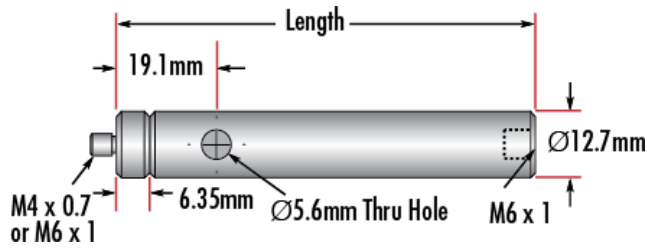

Filetage & montage

M6 x 1.0 Male Thread:

Conformité réglementaire

Conforme **RoHS 2015:**

[Visionner](#) **Certificate of Conformance:**

Description produit

- Écrou mâle M4 x 0,7 ou M6 x 1,0, base femelle M6 x 1,0
- Les tiges Incluent un écrou mâle interchangeable et une base SHSS retirable
- Disponibles dans différentes longueurs
- [Versions Impériales également disponibles](#)

Les Tiges de Montage Métriques en Acier Inoxydable TECHSPEC® comprennent un adaptateur d'écrou mâle de 6,35 mm qui est facilement interchangeable avec d'autres adaptateurs pour assurer la compatibilité entre ces tiges et une monture optique. En retirant l'adaptateur de la tige, vous pouvez alors utiliser le filetage M4 contenu dans la tige. Chaque tige optique possède également un trou central pour permettre à une clé Allen ou à un autre outil de faire pivoter facilement la tige. Les valeurs des filetages sont gravées au laser sur chaque tige pour faciliter leur identification et leur intégration. Les Tiges de Montage Métriques en Acier Inoxydable TECHSPEC sont proposées dans une variété de longueurs. Des versions impériales sont également disponibles.

Informations techniques

#68-231

Stock No.	Description	Qty
#58-950	Steel Post, 25.4mm Length	1
#58-951	Steel Post, 38.1mm Length	1
#58-952	Steel Post, 50.8mm Length	2
#58-954	Steel Post, 76.2mm Length	2
#58-955	Steel Post, 101.6mm Length	2
#58-956	Steel Post, 152.4mm Length	1
#58-957	Steel Post, 203.2mm Length	1