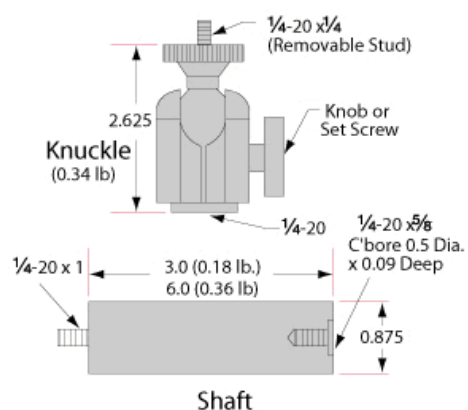

Les Systèmes de Montage à Bras Articulé sont conçus pour atteindre des endroits inaccessibles avec filetage $\frac{1}{4}$ -20. Ces bras peuvent être positionnés dans n'importe quel angle (180°) par l'intermédiaire d'un pivot à billes. Une rotation totale de 360° peut être obtenue en basculant ou en tournant le joint d'articulation autour de l'arbre. La position peut être bloquée en ajustant la molette d'ajustement ou avec la vis de réglage inviolable (clé Allen incluse). Les Systèmes de Montage à Bras Articulé peuvent être utilisés pour des Applications allant du montage d'assemblées optiques à la fixation de caméras. Des composants individuels sont disponibles ainsi que des ensembles à un ou deux bras. L'ensemble à un bras comprend deux articulations et un arbre, et l'ensemble à un bras étendu comprend trois articulations et deux arbres pour une portée et un rayon d'action accrus. Notre ensemble à deux bras comprend quatre articulations et deux arbres pour les besoins de bras séparés, tels que l'alignement de guides de lumière en fibre optique à double branche. Des rondelles en nylon sont fournies avec les charnières pour éviter de rayer les surfaces anodisées. Des vis de fixation supplémentaires pour le banc optique (non incluses) sont disponibles.

Informations techniques

Units: Inches