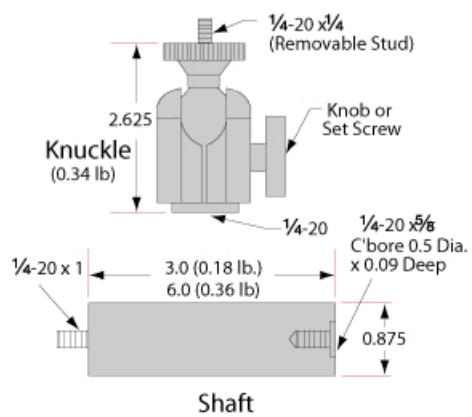

### Propriétés physiques et mécaniques

360

Rotation Grossière (°):

Construction:

6061-T6 Aluminum Natural Finish Pivot Ball  
Zinc Die Cast, Natural Finish Locking Ring

## Description produit

- Montures et mises en place dans des orientations uniques
- Différentes combinaisons pour des configurations personnalisées
- Positionnement angulaire verrouillable

Les Systèmes de Montage à Bras Articulé sont conçus pour atteindre des endroits inaccessibles avec filetage  $\frac{1}{4}$ -20. Ces bras peuvent être positionnés dans n'importe quel angle ( $180^\circ$ ) par l'intermédiaire d'un pivot à billes. Une rotation totale de  $360^\circ$  peut être obtenue en basculant ou en tournant le joint d'articulation autour de l'arbre. La position peut être bloquée en ajustant la molette d'ajustement ou avec la vis de réglage inviolable (clé Allen incluse). Les Systèmes de Montage à Bras Articulé peuvent être utilisés pour des Applications allant du montage d'assemblées optiques à la fixation de caméras. Des composants individuels sont disponibles ainsi que des ensembles à un ou deux bras. L'ensemble à un bras comprend deux articulations et un arbre, et l'ensemble à un bras étendu comprend trois articulations et deux arbres pour une portée et un rayon d'action accrus. Notre ensemble à deux bras comprend quatre articulations et deux arbres pour les besoins de bras séparés, tels que l'alignement de guides de lumière en fibre optique à double branche. Des rondelles en nylon sont fournies avec les charnières pour éviter de rayer les surfaces anodisées. Des vis de fixation supplémentaires pour le banc optique (non incluses) sont disponibles.

## Informations techniques

Units: Inches