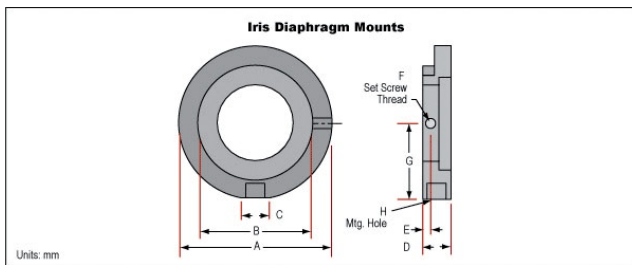

## Filetage & montage

1/4-20 **Filetage:**

6-32 **Filetage d'Écrou:**

## Description produit

- De Nombreuses Options de Diamètres d'Iris Disponibles
- Construction en Aluminium Anodisé Résistante
- Vis de Blocage Incluse

Les Montures de Diaphragme Iris s'adaptent à nos dimensions de [diaphragme d'iris](#) les plus populaires et sont fabriquées en aluminium anodisé noir résistant. Ces montures présentent toute une variété d'options de montage sur tiges impériales différentes et chacune utilise une vis de blocage intégrée pour garantir une fixation sécurisée.

## Informations techniques

Iris Diameter	A	B	C	D	E	F	G	H	Stock No.
19.8	30.8	19.8	6.1	6.35	2.5	4-40	15.1	8-32	<a href="#">#53-918</a>
37.0	50.8	37.0	9.0	9.5	2.8	6-32	25.0	1/4-20	<a href="#">#53-919</a>
53.0	66.0	53.0	9.9	9.5	3.0	6-32	32.7	1/4-20	<a href="#">#53-920</a>
70.0	86.0	70.0	10.1	9.5	3.8	6-32	42.7	1/4-20	<a href="#">#53-921</a>
21.0	32.0	21.0	6.2	9.5	3.2	4-40	15.7	8-32	<a href="#">#54-862</a>
38.0	52.0	38.0	9.1	9.5	3.2	6-32	25.6	1/4-20	<a href="#">#54-863</a>
54.0	67.0	54.0	8.9	9.5	3.8	6-32	33.2	1/4-20	<a href="#">#54-864</a>
72.0	88.0	72.0	10.3	11.5	3.8	6-32	43.7	1/4-20	<a href="#">#54-865</a>