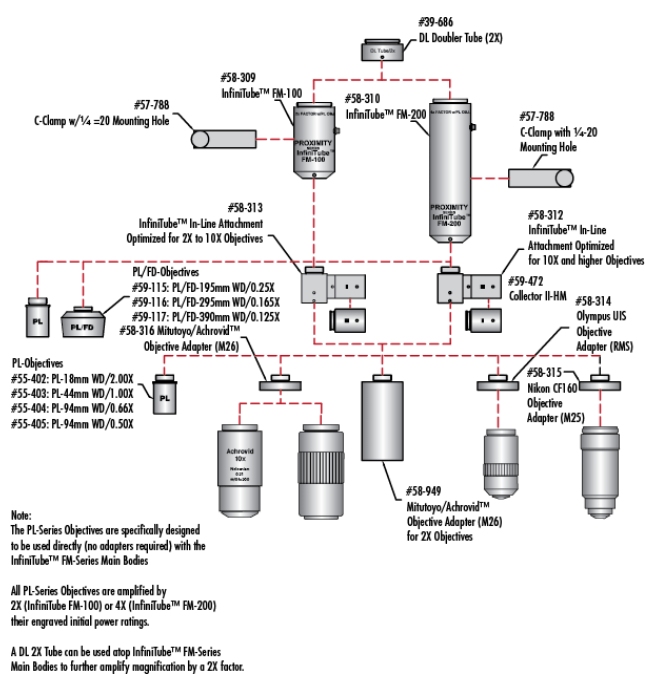

Caractéristiques du produit

Lens Accessory **Type:**

Conformité réglementaire

[Conforme](#)

RoHS 2015:

Description produit

- Directement sur caméras CCD à monture C et de formats 2/3" et moindre
- Focalisation interne

Les Systèmes InfiniTube™ et trade; FM est utilisé pour monter des objectifs conjugués à l'infini sur des caméras CCD, amenant des grossissements impossibles avec des objectifs ordinaires, tel qu'un grossissement 50X. Le système InfiniTube™ peut être configuré dans une large variété. Il peut être utilisé tout seul (InfiniTube™ #58-310 ou #58-309) pour des applications où l'illumination est produite à partir d'une autre source telle qu'un backlight ou d'une illumination directionnelle. Le Système InfiniTube™ FM peut aussi être configuré pour une illumination in-line avec des attachements. Le premier attachement in-line (#58-313) fut conçu pour des objectifs ayant un grossissement 10X ou moindre et n'est pas conseillé pour des hautes puissances. Le second attachement in-line (#58-312) fut conçu pour fonctionner avec un efficacité supérieure lorsque utilisé avec des grossissements 10X ou plus, mais peut être utilisé avec tous grossissements. Tous les accessoires en ligne acceptent nos [Guides de Lumière à Fibre Optique](#) avec un diamètre de pointe de 0,312".

Note: [Système standard](#) pour capteurs 2/3" est toujours disponible.

Informations techniques

System Includes	Stock No.
InfiniTube In-Line Assembly Unit	#58-311
Hitachi KP-D20B Camera	#55-837
15.1" Diagonal LCD Monitor (US version only)	#56-522
Y-C Cable (6 ft.)	#39-255
Mitutoyo/Achrovid™ Objective Adapter	#58-316
M-150 Fiber Optic Illuminator	#55-718
Fiber Optic Light Guide (48" L)	#39-367
Fiber Optic Adapter	#38-944
Standard Boom Stand	#54-120
Rack & Pinion Mounting Plate	#54-123
C-Clamp with 1/4-20 Mounting Hole	#57-788