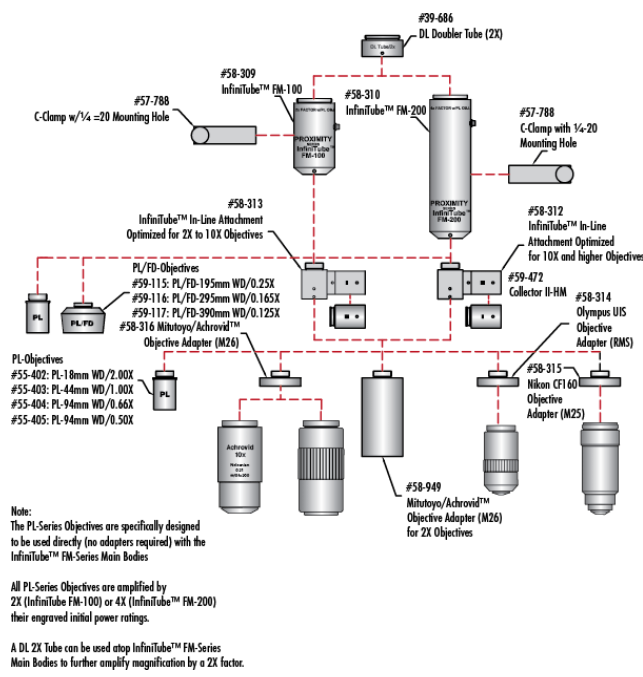

Caractéristiques du produit

Lens Accessory **Type:**

Conformité réglementaire

[Conforme](#)

RoHS 2015:

Description produit

- Directement sur caméras CCD à monture C et de formats 2/3" et moindre
- Focalisation interne

Les Systèmes InfiniTube™ et FMest utilisé pour monter des objectifs conjugués à l'infini sur des caméras CCD, amenant des grossissements impossibles avec des objectifs ordinaires, tel qu'un grossissement 50X. Le système InfiniTube™ peut être configuré dans une large variété. Il peut être utilisé tout seul (InfiniTube™ #58-310 ou #58-309) pour des applications où l'illumination est produite à partir d'une autre source telle qu'un backlight ou d'une illumination directionnelle. Le Système InfiniTube™ FM peut aussi être configuré pour une illumination in-line avec des attachements. Le premier attachement in-line (#58-313) fut conçu pour des objectifs ayant un grossissement 10X ou moindre et n'est pas conseillé pour des hautes puissances. Le second attachement in-line (#58-312) fut conçu pour fonctionner avec un efficacité supérieure lorsque utilisé avec des grossissements 10X ou plus, mais peut être utilisé avec tous grossissements. Tous les accessoires en ligne acceptent nos [Guides de Lumière à Fibre Optique](#) avec un diamètre de pointe de 0,312".

Note: **Système standard** pour capteurs 2/3" est toujours disponible.

Informations techniques

System Includes	Stock No.
InfiniTube In-Line Assembly Unit	#58-311
Hitachi KP-D20B Camera	#55-837
15.1" Diagonal LCD Monitor (US version only)	#56-522
Y-C Cable (6 ft.)	#39-255
Mitutoyo/Achrovid™ Objective Adapter	#58-316
M-150 Fiber Optic Illuminator	#55-718
Fiber Optic Light Guide (48" L)	#39-367
Fiber Optic Adapter	#38-944
Standard Boom Stand	#54-120
Rack & Pinion Mmounting Plate	#54-123
C-Clamp with 1/4-20 Mounting Hole	#57-788