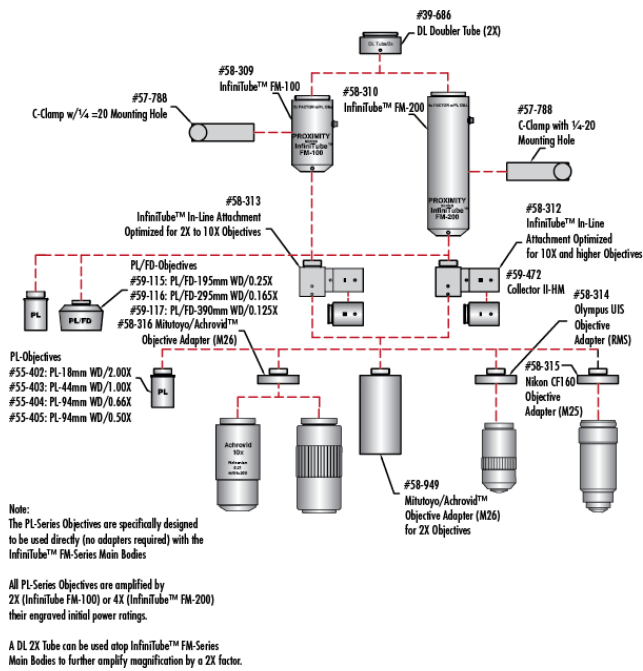

Description produit

- Directement sur caméras CCD à monture C et de formats 2/3" et moindre
- Focalisation interne

Les Systèmes InfiniTube™; FMest utilisé pour monter des objectifs conjugués à l'infini sur des caméras CCD, amenant des grossissements impossibles avec des objectifs ordinaires, tel qu'un grossissement 50X. Le système InfiniTube™ peut être configuré dans une large variété. Il peut être utilisé tout seul (InfiniTube™ #58-310 ou #58-309) pour des applications où l'illumination est produite à partir d'une autre source telle qu'un backlight ou d'une illumination directionnelle. Le Système InfiniTube™ FM peut aussi être configuré pour une illumination in-line avec des attachements. Le premier attachement in-line (#58-313) fut conçu pour des objectifs ayant un grossissement 10X ou moindre et n'est pas conseillé pour des hautes puissances. Le second attachement in-line (#58-312) fut conçu pour fonctionner avec un efficacité supérieure lorsque utilisé avec des grossissements 10X ou plus, mais peut être utilisé avec tous grossissements. Tous les accessoires en ligne acceptent nos [Guides de Lumière à Fibre Optique](#) avec un diamètre de pointe de 0,312".

Note: [Système standard](#) pour capteurs 2/3" est toujours disponible.

Informations techniques

System Includes	Stock No.
InfiniTube In-Line Assembly Unit	#58-311
Hitachi KP-D20B Camera	#55-837
15.1" Diagonal LCD Monitor (US version only)	#56-522
Y-C Cable (6 ft.)	#39-255
Mitutoyo/Achrovid™ Objective Adapter	#58-316
M-150 Fiber Optic Illuminator	#55-718
Fiber Optic Light Guide (48" L)	#39-367
Fiber Optic Adapter	#38-944
Standard Boom Stand	#54-120
Rack & Pinion Mounting Plate	#54-123
C-Clamp with 1/4" 20 Mounting Hole	#57-788