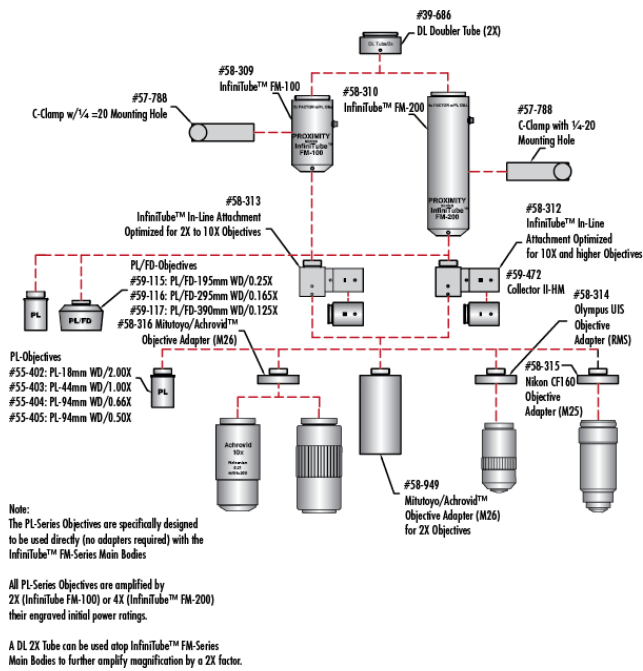

Conforme

RoHS 2015:

Conforme

Reach 224:

Certificate of Conformance:

Description produit

- Directement sur caméras CCD à monture C et de formats 2/3" et moindre
- Focalisation interne

Les Systèmes InfiniTube™; FMest utilisé pour monter des objectifs conjugués à l'infini sur des caméras CCD, amenant des grossissements impossibles avec des objectifs ordinaires, tel qu'un grossissement 50X. Le système InfiniTube™ peut être configuré dans une large variété. Il peut être utilisé tout seul (InfiniTube™ #58-310 ou #58-309) pour des applications où l'illumination est produite à partir d'une autre source telle qu'un backlight ou d'une illumination directionnelle. Le Système InfiniTube™ FM peut aussi être configuré pour une illumination in-line avec des attachements. Le premier attachement in-line (#58-313) fut conçu pour des objectifs ayant un grossissement 10X ou moindre et n'est pas conseillé pour des hautes puissances. Le second attachement in-line (#58-312) fut conçu pour fonctionner avec un efficacité supérieure lorsque utilisé avec des grossissements 10X ou plus, mais peut être utilisé avec tous grossissements. Tous les accessoires en ligne acceptent nos [Guides de Lumière à Fibre Optique](#) avec un diamètre de pointe de 0,312".

Note: [Système standard](#) pour capteurs 2/3" est toujours disponible.

Informations techniques

System Includes	Stock No.
InfiniTube In-Line Assembly Unit	#58-311
Hitachi KP-D20B Camera	#55-837
15.1" Diagonal LCD Monitor (US version only)	#56-522
Y-C Cable (6 ft.)	#39-255
Mitutoyo/Achrovid™ Objective Adapter	#58-316
M-150 Fiber Optic Illuminator	#55-718
Fiber Optic Light Guide (48" L)	#39-367
Fiber Optic Adapter	#38-944
Standard Boom Stand	#54-120
Rack & Pinion Mounting Plate	#54-123
C-Clamp with 1/4-20 Mounting Hole	#57-788