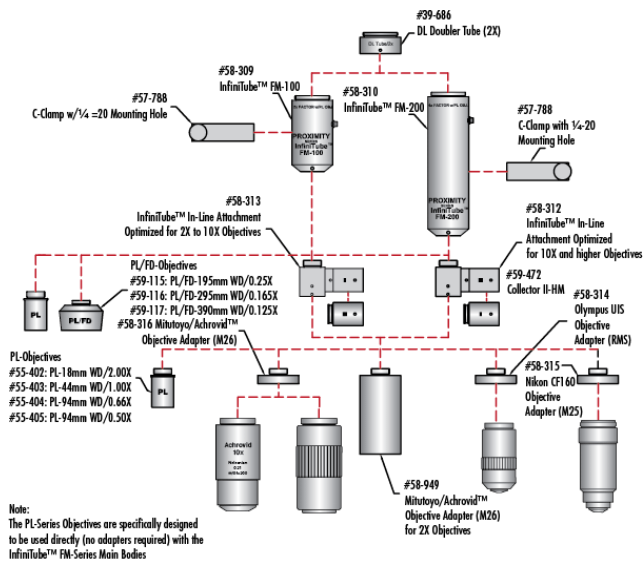

Conforme RoHS 2015:

Conforme Reach 224:

Certificate of Conformance:

Description produit

- Directement sur caméras CCD à monture C et de formats 2/3" et moindre
- Focalisation interne

Les Systèmes InfiniTube™; FMest utilisé pour monter des objectifs conjugués à l'infini sur des caméras CCD, amenant des grossissements impossibles avec des objectifs ordinaires, tel qu'un grossissement 50X. Le système InfiniTube™ peut être configuré dans une large variété. Il peut être utilisé tout seul (InfiniTube™ #58-310 ou #58-309) pour des applications où l'illumination est produite à partir d'une autre source telle qu'un backlight ou d'une illumination directionnelle. Le Système InfiniTube™ FM peut aussi être configuré pour une illumination in-line avec des attachements. Le premier attachement in-line (#58-313) fut conçu pour des objectifs ayant un grossissement 10X ou moindre et n'est pas conseillé pour des hautes puissances. Le second attachement in-line (#58-312) fut conçu pour fonctionner avec un efficacité supérieure lorsque utilisé avec des grossissements 10X ou plus, mais peut être utilisé avec tous grossissements. Tous les accessoires en ligne acceptent nos [Guides de Lumière à Fibre Optique](#) avec un diamètre de pointe de 0,312".

Note: [Système standard](#) pour capteurs 2/3" est toujours disponible.

Informations techniques

System Includes	Stock No.
InfiniTube In-Line Assembly Unit	#58-311
Hitachi KP-D20B Camera	#55-837
15.1" Diagonal LCD Monitor (US version only)	#56-522
Y-C Cable (6 ft.)	#39-255
Mitutoyo/Achrovid™ Objective Adapter	#58-316
M-150 Fiber Optic Illuminator	#55-718
Fiber Optic Light Guide (48" L)	#39-367
Fiber Optic Adapter	#38-944
Standard Boom Stand	#54-120
Rack & Pinion Mounting Plate	#54-123
C-Clamp with 1/4-20 Mounting Hole	#57-788