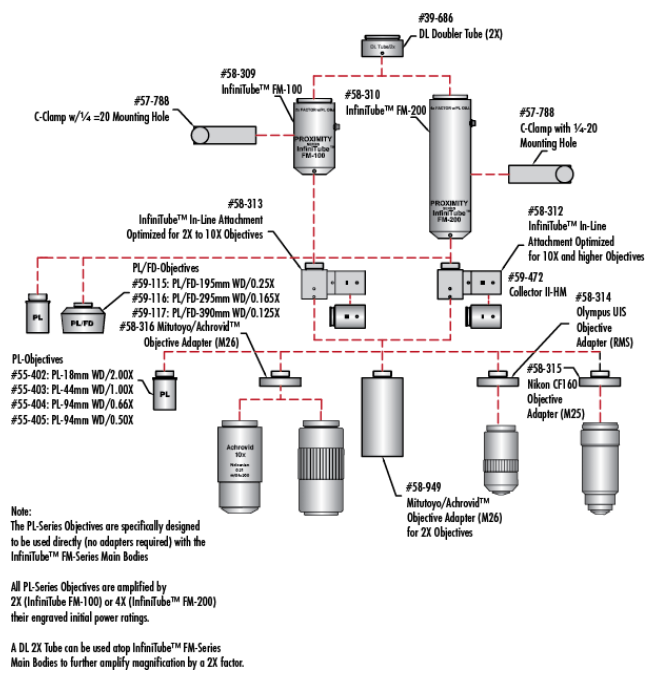

Description produit

- Directement sur caméras CCD à monture C et de formats 2/3" et moindre
- Focalisation interne

Les Systèmes InfiniTube™; FM est utilisé pour monter des objectifs conjugués à l'infini sur des caméras CCD, amenant des grossissements impossibles avec des objectifs ordinaires, tel qu'un grossissement 50X. Le système InfiniTube™ peut être configuré dans une large variété. Il peut être utilisé tout seul (InfiniTube™ #58-310 ou #58-309) pour des applications où l'illumination est produite à partir d'une autre source telle qu'un backlight ou d'une illumination directionnelle. Le Système InfiniTube™ FM peut aussi être configuré pour une illumination in-line avec des attachements. Le premier attachement in-line (#58-313) fut conçu pour des objectifs ayant un grossissement 10X ou moindre et n'est pas conseillé pour des hautes puissances. Le second attachement in-line (#58-312) fut conçu pour fonctionner avec un efficacité supérieure lorsque utilisé avec des grossissements 10X ou plus, mais peut être utilisé avec tous grossissements. Tous les accessoires en ligne acceptent nos [Guides de Lumière à Fibre Optique](#) avec un diamètre de pointe de 0,312".

Note: [Système standard](#) pour capteurs 2/3" est toujours disponible.

Informations techniques

System Includes	Stock No.
InfiniTube In-Line Assembly Unit	#58-311
Hitachi KP-D20B Camera	#55-837
15.1" Diagonal LCD Monitor (US version only)	#56-522
Y-C Cable (6 ft.)	#39-255
Mitutoyo/Achrovid™ Objective Adapter	#58-316
M-150 Fiber Optic Illuminator	#55-718
Fiber Optic Light Guide (48" L)	#39-367
Fiber Optic Adapter	#38-944
Standard Boom Stand	#54-120
Rack & Pinion Mounting Plate	#54-123
C-Clamp with 1/4-20 Mounting Hole	#57-788