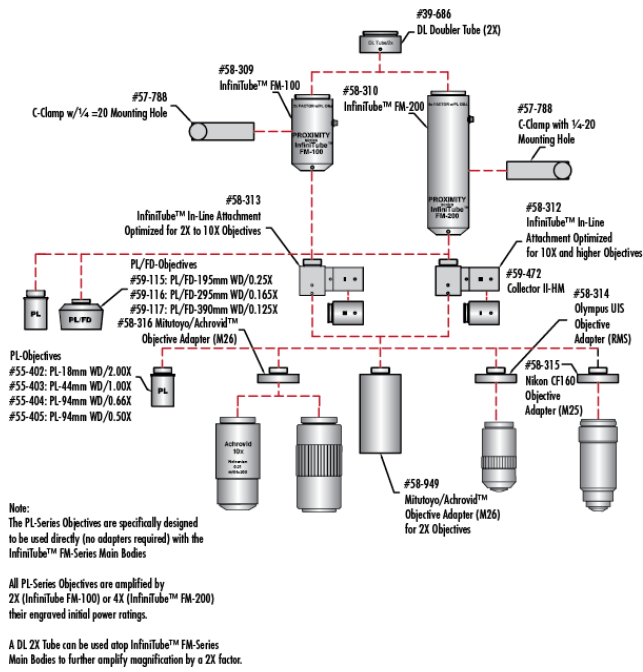

Description produit

- Directement sur caméras CCD à monture C et de formats 2/3" et moindre
- Focalisation interne

Les Systèmes InfiniTube™ FM est utilisé pour monter des objectifs conjugués à l'infini sur des caméras CCD, amenant des grossissements impossibles avec des objectifs ordinaires, tel qu'un grossissement 50X. Le système InfiniTube™ peut être configuré dans une large variété. Il peut être utilisé tout seul (InfiniTube™ #58-310 ou #58-309) pour des applications où l'illumination est produite à partir d'une autre source telle qu'un backlight ou d'une illumination directionnelle. Le Système InfiniTube™ FM peut aussi être configuré pour une illumination in-line avec des attachements. Le premier attachement in-line in-line (#58-313) fut conçu pour des objectifs ayant un grossissement 10X ou moindre et n'est pas conseillé pour des hautes puissances. Le second attachement in-line (#58-312) fut conçu pour fonctionner avec un efficacité supérieure lorsque utilisé avec des grossissements 10X ou plus, mais peut être utilisé avec tous grossissements. Tous les accessoires en ligne acceptent nos Guides de Lumière à Fibre Optique avec un diamètre de pointe de 0,312".

Note: **Système standard** pour capteurs 2/3" est toujours disponible.

Informations techniques

System Includes	Stock No.
InfiniTube In-Line Assembly Unit	#58-311
Hitachi KP-D20B Camera	#55-837
15.1" Diagonal LCD Monitor (US version only)	#56-522
Y-C Cable (6 ft.)	#39-255
Mitutoyo/Achrovid™ Objective Adapter	#58-316
M-150 Fiber Optic Illuminator	#55-718
Fiber Optic Light Guide (48" L)	#39-367
Fiber Optic Adapter	#38-944
Standard Boom Stand	#54-120
Rack & Pinion Mounting Plate	#54-123
C-Clamp with 1/4-20 Mounting Hole	#57-788