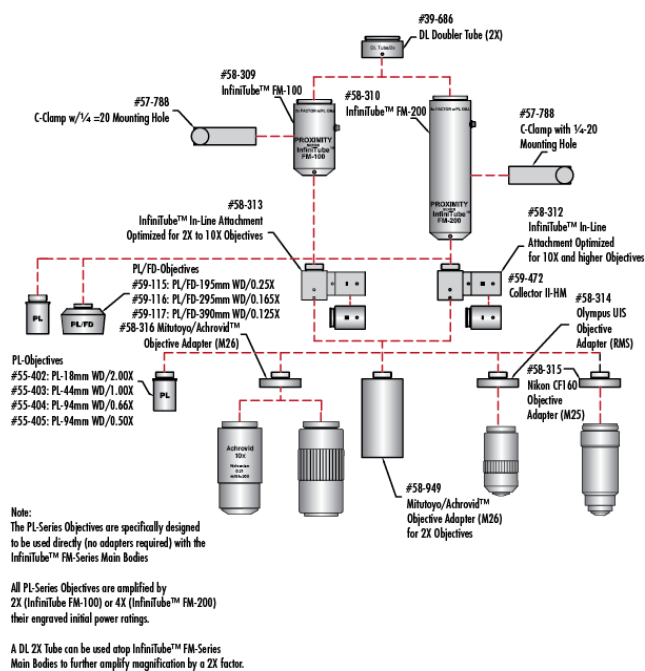

- Directement sur caméras CCD à monture C et de formats 2/3" et moindre
- Focalisation interne

Les Systèmes InfiniTube™; FM est utilisé pour monter des objectifs conjugués à l'infini sur des caméras CCD, amenant des grossissements impossibles avec des objectifs ordinaires, tel qu'un grossissement 50X. Le système InfiniTube™ peut être configuré dans une large variété. Il peut être utilisé tout seul (InfiniTube™ #58-310 ou #58-309) pour des applications où l'illumination est produite à partir d'une autre source telle qu'un backlight ou d'une illumination directionnelle. Le Système InfiniTube™ FM peut aussi être configuré pour une illumination in-line avec des attachements. Le premier attachement in-line (#58-313) fut conçu pour des objectifs ayant un grossissement 10X ou moindre et n'est pas conseillé pour des hautes puissances. Le second attachement in-line (#58-312) fut conçu pour fonctionner avec une efficacité supérieure lorsque utilisé avec des grossissements 10X ou plus, mais peut être utilisé avec tous grossissements. Tous les accessoires en ligne acceptent nos [Guides de Lumière à Fibre Optique](#) avec un diamètre de pointe de 0,312".

Note: [Système standard](#) pour capteurs 2/3" est toujours disponible.

Informations techniques

System Includes	Stock No.
InfiniTube In-Line Assembly Unit	#58-311
Hitachi KP-D20B Camera	#55-837
15.1" Diagonal LCD Monitor (US version only)	#56-522
Y-C Cable (6 ft.)	#39-255
Mitutoyo/Achrovid™ Objective Adapter	#58-316
M-150 Fiber Optic Illuminator	#55-718
Fiber Optic Light Guide (48" L)	#39-367
Fiber Optic Adapter	#38-944
Standard Boom Stand	#54-120
Rack & Pinion Mounting Plate	#54-123
C-Clamp with 1/4-20 Mounting Hole	#57-788