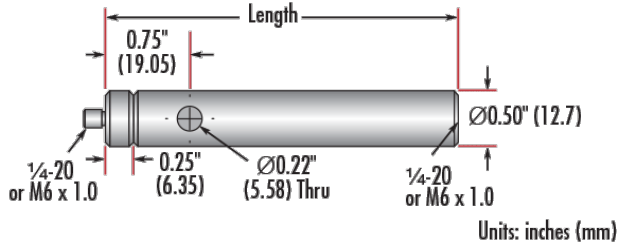

Adapter #58-983 is included. Additional [thread adapters](#) available separately.

- Écrou mâle 8-32 ou 1/4-20, base femelle 1/4-20
- Les tiges incluent un écrou mâle interchangeable et une base SHSS retirable
- Disponibles dans différentes longueurs
- [Versions Métriques également disponibles](#)

Les Tiges de Montage Impériales en Acier Inoxydable TECHSPEC® comprennent un adaptateur d'écrou mâle de 1/4" qui est facilement interchangeable avec d'autres adaptateurs pour assurer la compatibilité entre ces tiges et une monture optique. En retirant l'adaptateur de la tige, vous pouvez alors utiliser le filetage 8-32 contenu dans la tige. Chaque tige optique possède également un trou central pour permettre à une clé Allen ou à un autre outil de faire pivoter facilement la tige. Les valeurs des filetages sont gravées au laser sur chaque tige pour faciliter leur identification et leur intégration. Les Tiges de Montage Impériales en Acier Inoxydable TECHSPEC sont proposées dans une variété de longueurs. Des versions métriques sont également disponibles.

Informations techniques

#68-230		
Stock No.	Description	Qty
#59-751	Steel Post, 1" Length	1
#59-752	Steel Post, 1.5" Length	1
#58-999	Steel Post, 2" Length	2
#59-754	Steel Post, 3" Length	2
#59-000	Steel Post, 4" Length	2
#59-008	Steel Post, 6" Length	1
#59-009	Steel Post, 8" Length	1

#68-229		
Stock No.	Description	Qty
#58-960	Steel Post, 1" Length	1
#58-961	Steel Post, 1.5" Length	1
#58-962	Steel Post, 2" Length	2
#58-964	Steel Post, 3" Length	2
#58-965	Steel Post, 4" Length	2
#58-966	Steel Post, 6" Length	1
#58-967	Steel Post, 8" Length	1