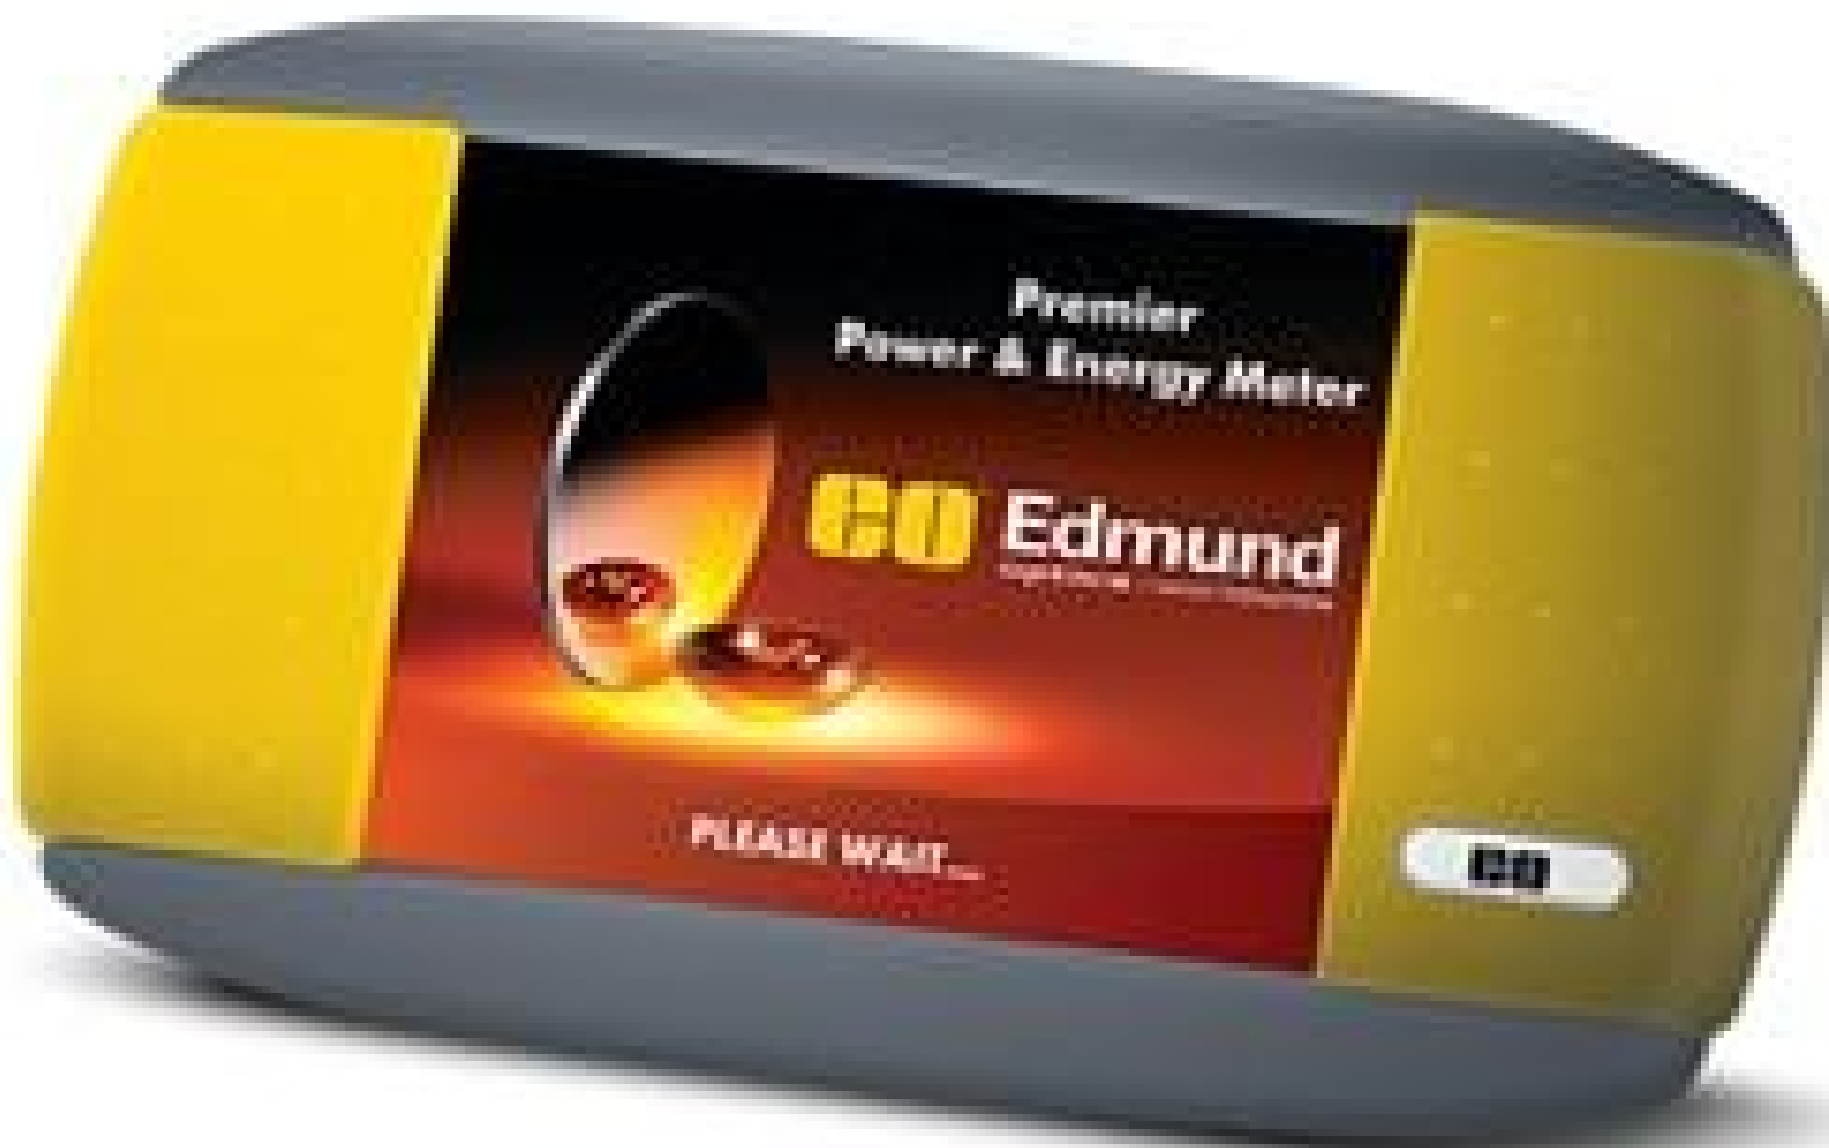

Mesureur de Puissance et d'Énergie Laser Premier d'EO (Recertifié 05-P)

#89-306

Stock **#89-306-RCD-05P** RECERTIFIÉ **1 In Stock**

⊖ 1 ⊕ €1.408ST

AJOUTER AU PANIER

Prix sur Quantité

Qté 1+	€1.408,57 prix unitaire
Need More?	Demande de Devis

ⓘ Les prix sont indiqués hors TVA et droits applicables.

Espace téléchargement

Caractéristiques du produit

Average Power, Single Shot Energy **Type:**

Type of Display:
112.9 x 84.7mm Touch Screen Color LCD, 640 x 480 pixels

EO Premier Power/Energy Meter **Remarque:**

Display Settings:
Real Time, Scope, Needle, Averaging and Stats

Stats:
Value, Mn, Max, Standard Deviation, RMS & PTP
Stability, Time

Interface Languages:
English, French, German and Japanese