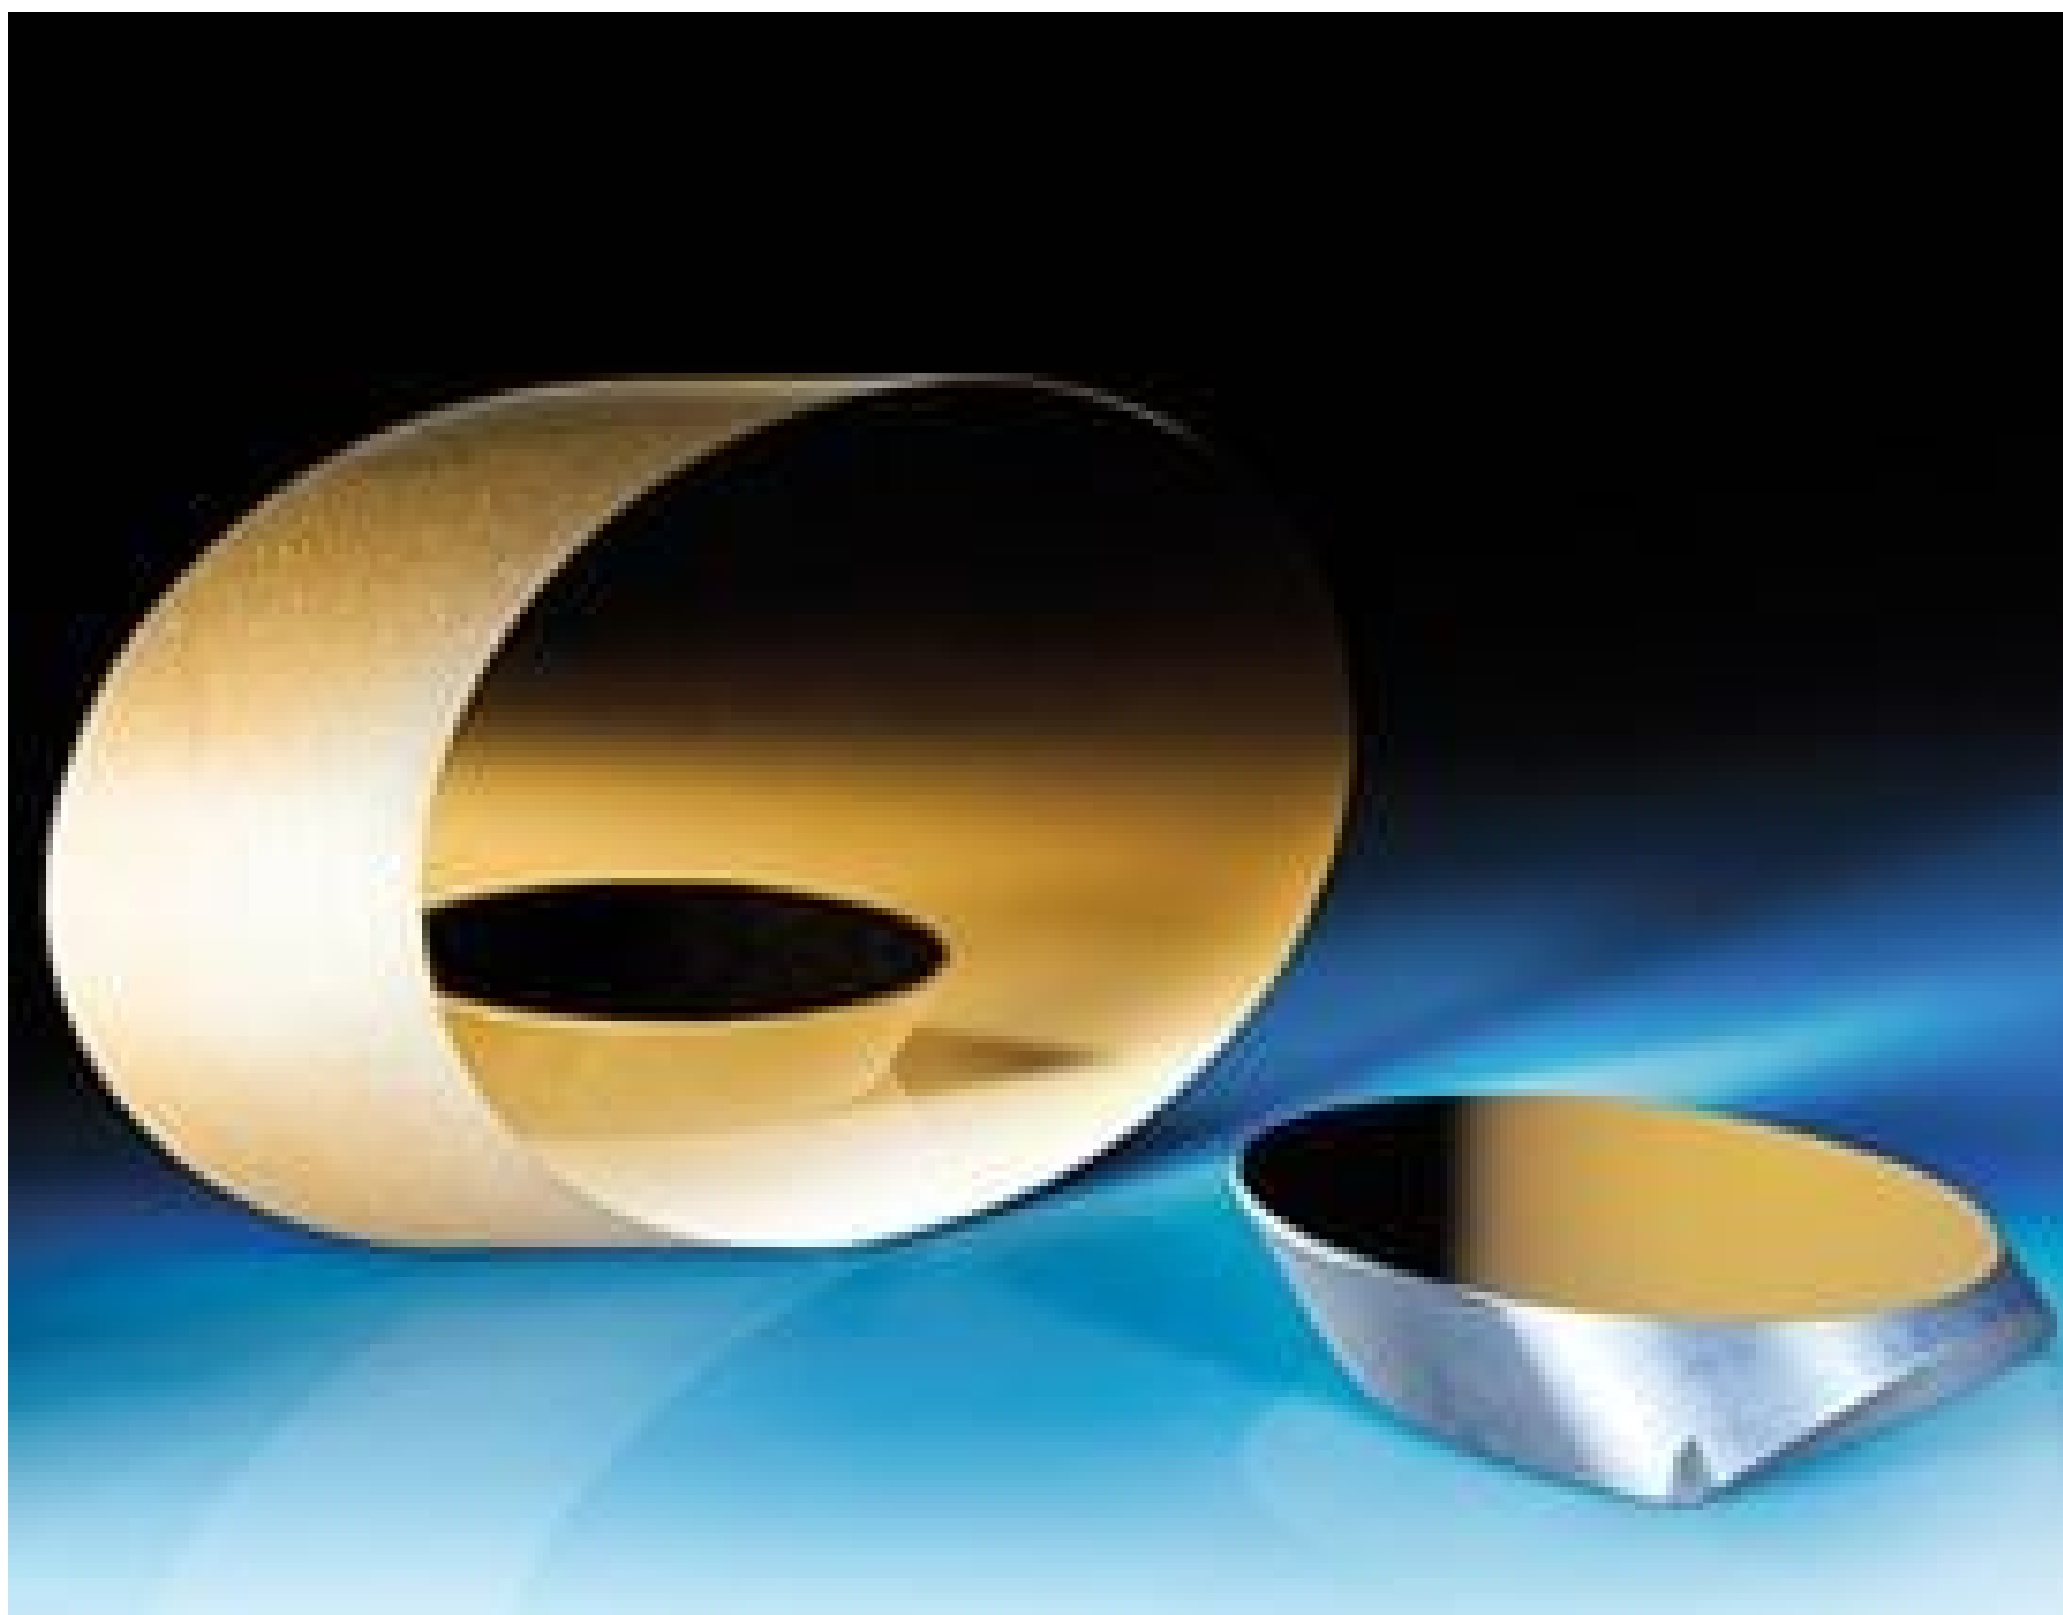

[Afficher tous les 54 produits de la même famille.](#)

TECHSPEC® Miroir Elliptique 76,2 mm Axe Mineur, Or Protégé

Stock #32-092 **10 In Stock**

- 1 + €640^{.00}

AJOUTER AU PANIER

Prix sur Quantité	
Qté 1-5	€640,00 prix unitaire
Qté 6-25	€510,00 prix unitaire
Qté 26-49	€479,00 prix unitaire
Need More?	Demande de Devis