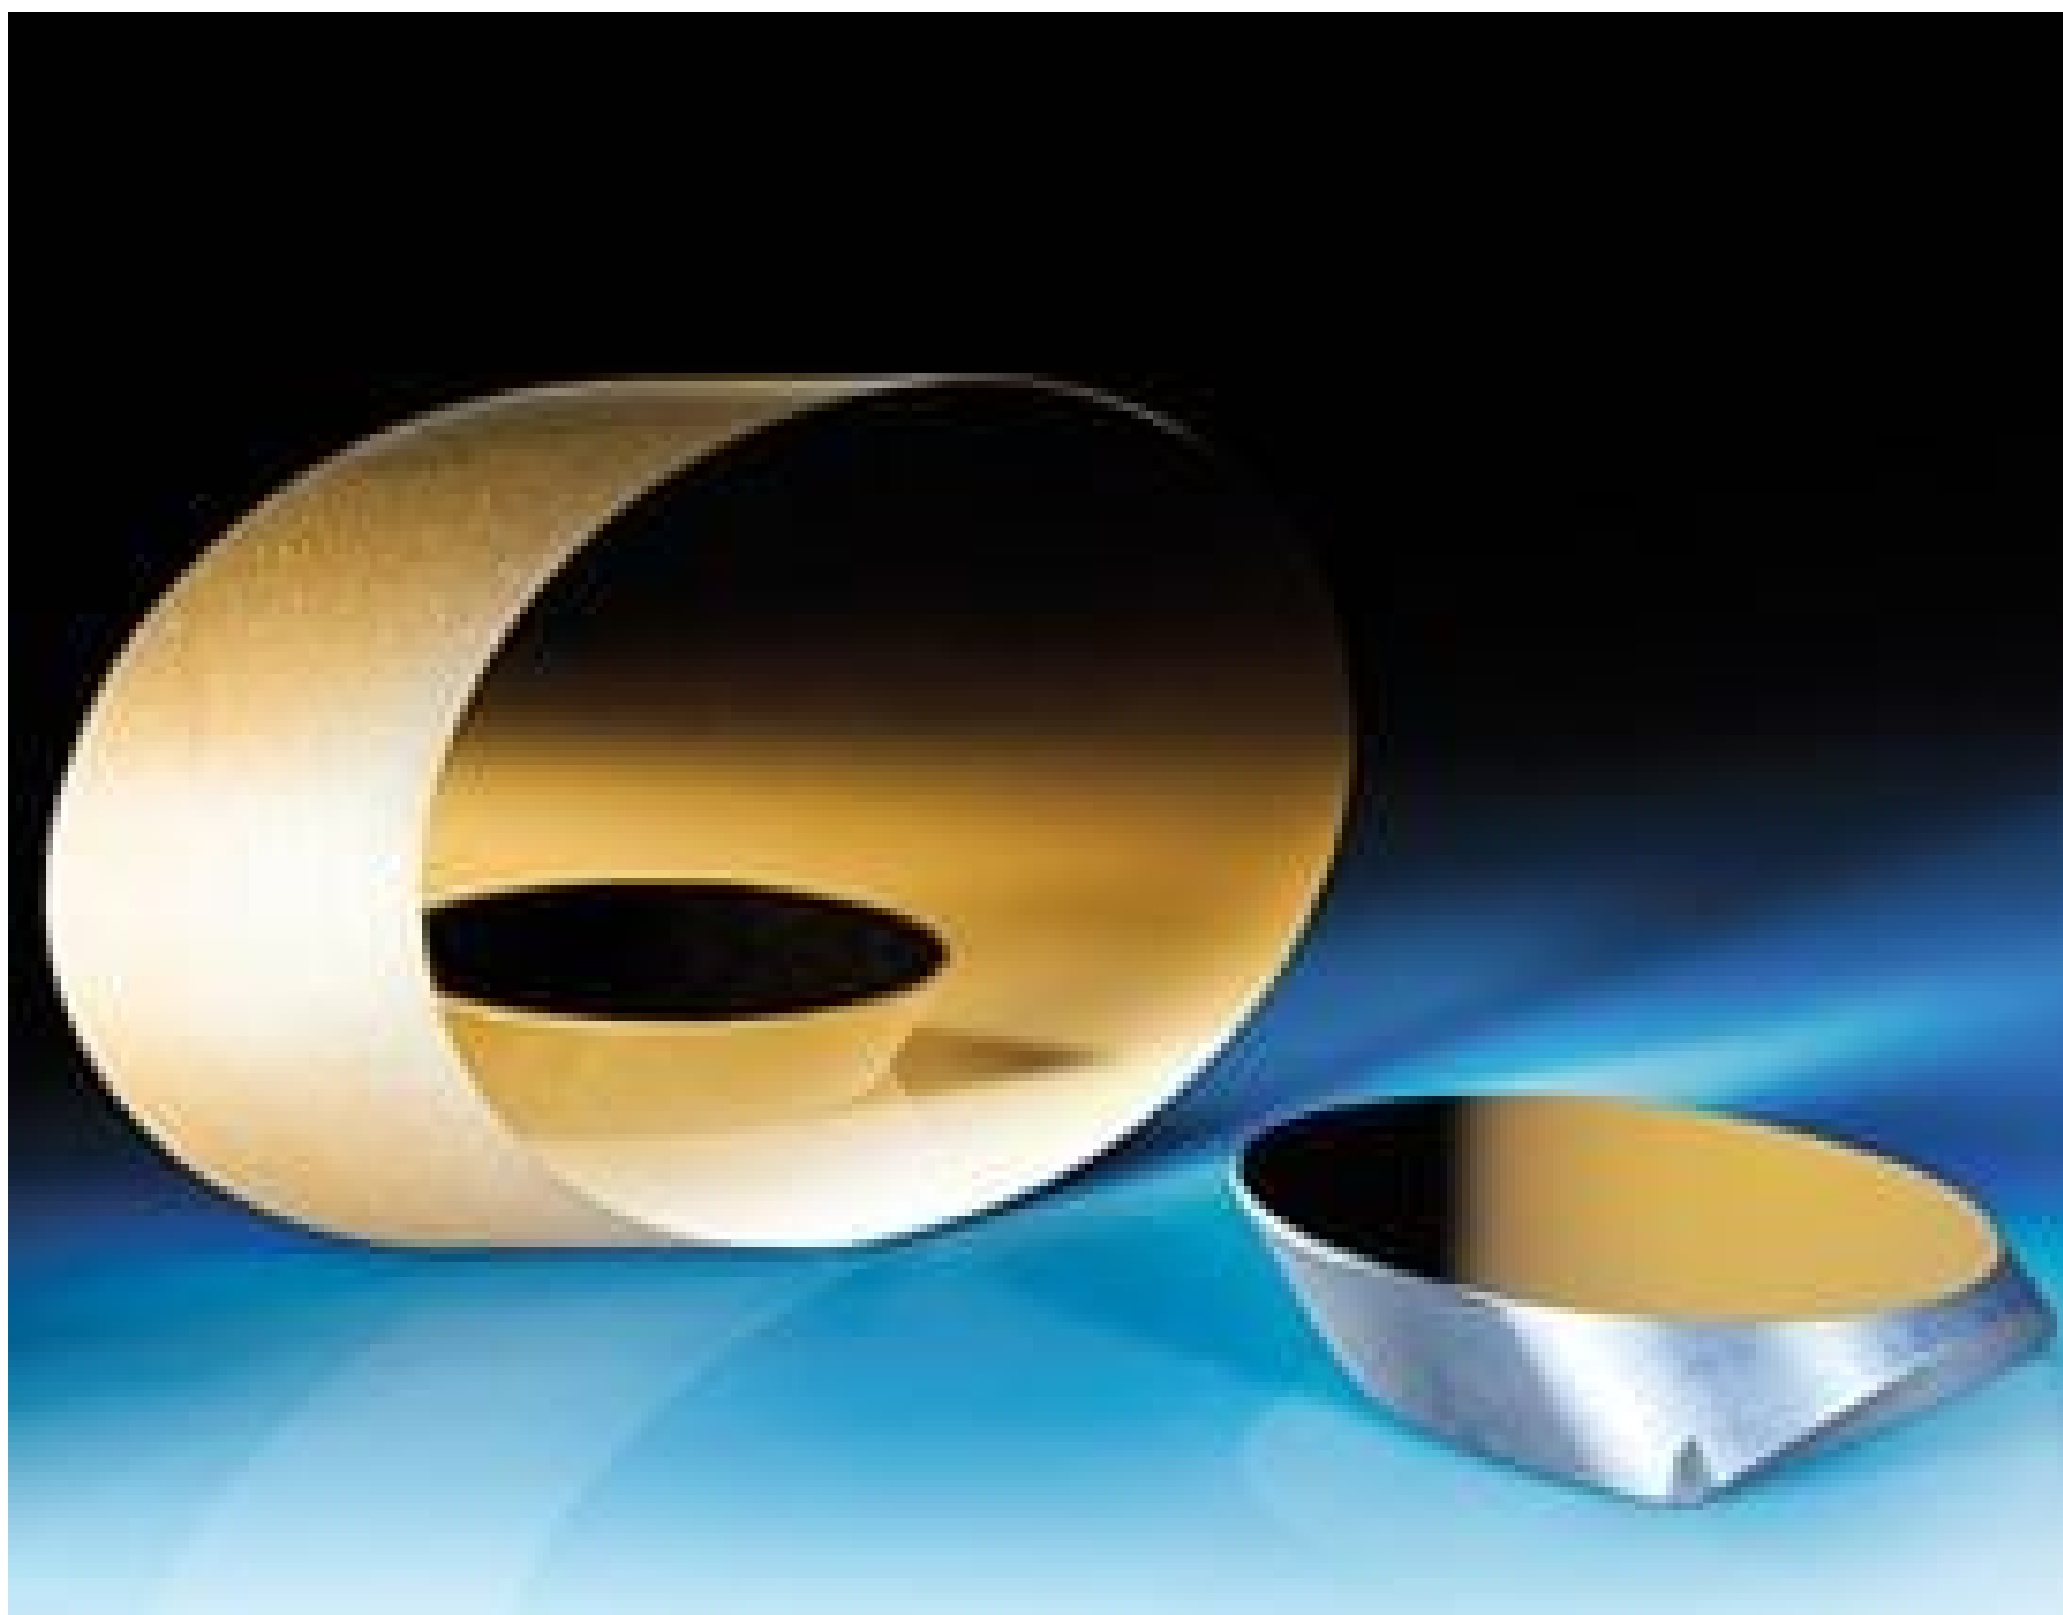

[Afficher tous les 54 produits de la même famille.](#)

**TECHSPEC® Miroir Elliptique 76,2 mm Axe Mineur, Aluminium Protégé**

Stock #42-584 **5 In Stock**

- 1 + €500.<sup>00</sup>

**AJOUTER AU PANIER**

Prix sur Quantité	
Qté 1-5	€500,00 prix unitaire
Qté 6-25	€400,00 prix unitaire
Qté 26-49	€375,00 prix unitaire
Need More?	<a href="#">Demande de Devis</a>