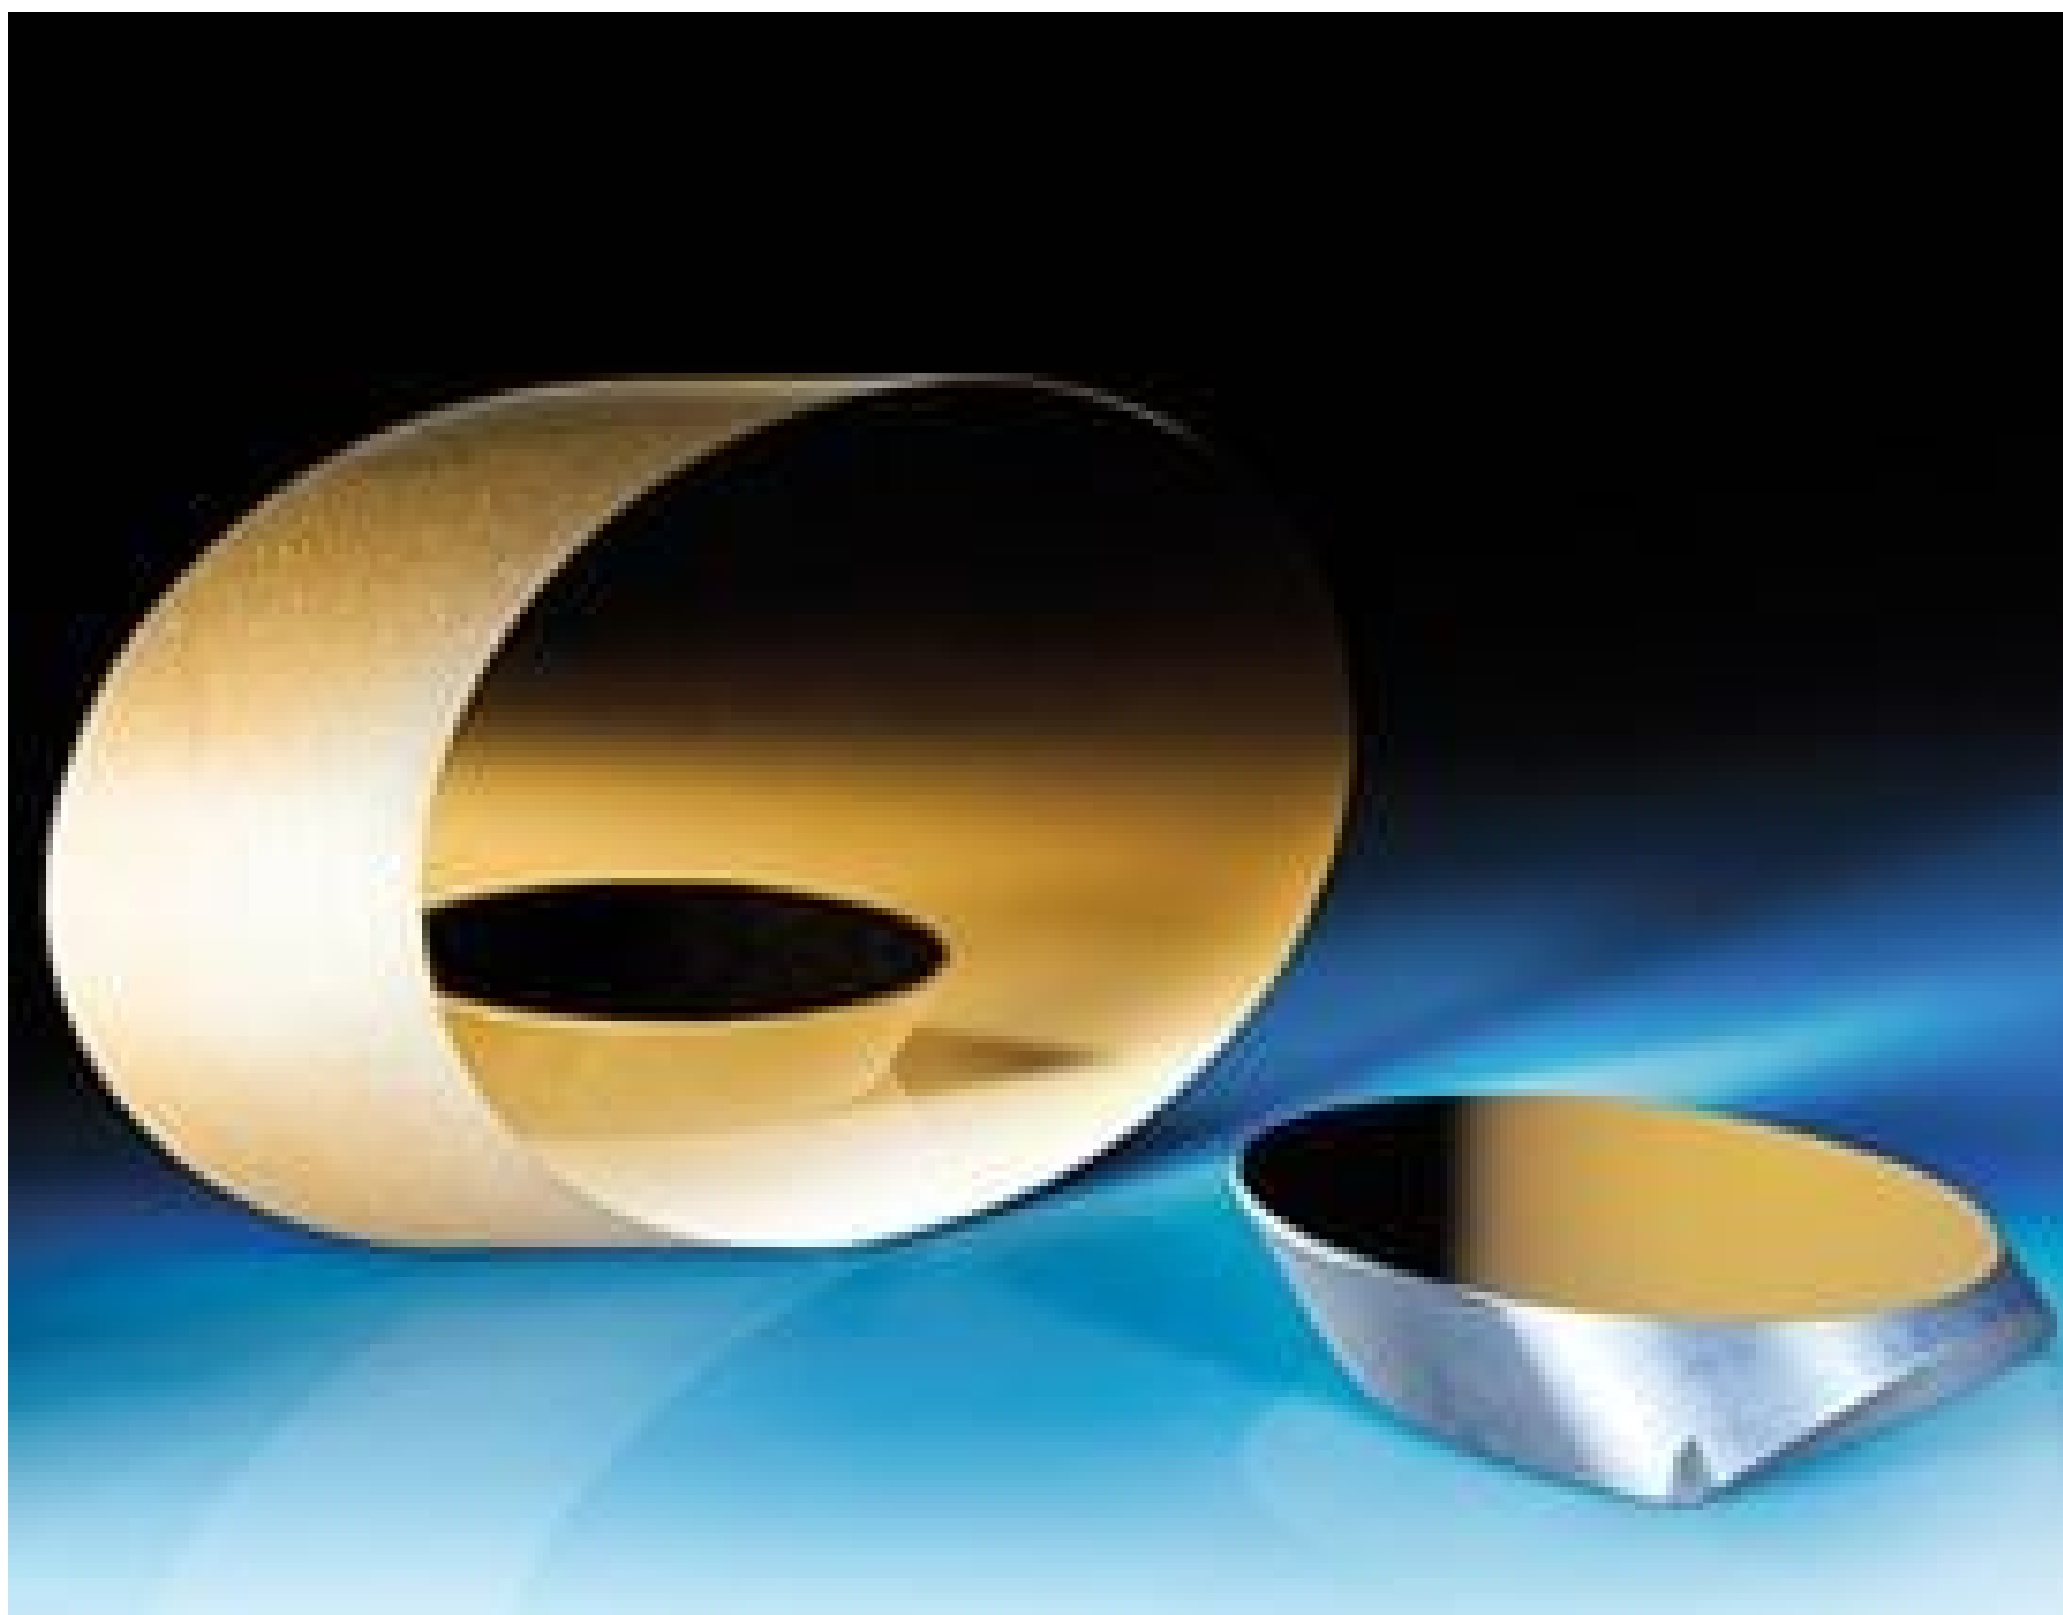

[Afficher tous les 54 produits de la même famille.](#)

TECHSPEC® Miroir Elliptique 66,68 mm Axe Mineur, Or Protégé

Stock **#32-091** **3 In Stock**

- 1 + €505^{.00}

AJOUTER AU PANIER

Prix sur Quantité	
Qté 1-5	€505,00 prix unitaire
Qté 6-25	€405,00 prix unitaire
Qté 26-49	€379,00 prix unitaire
Need More?	Demande de Devis