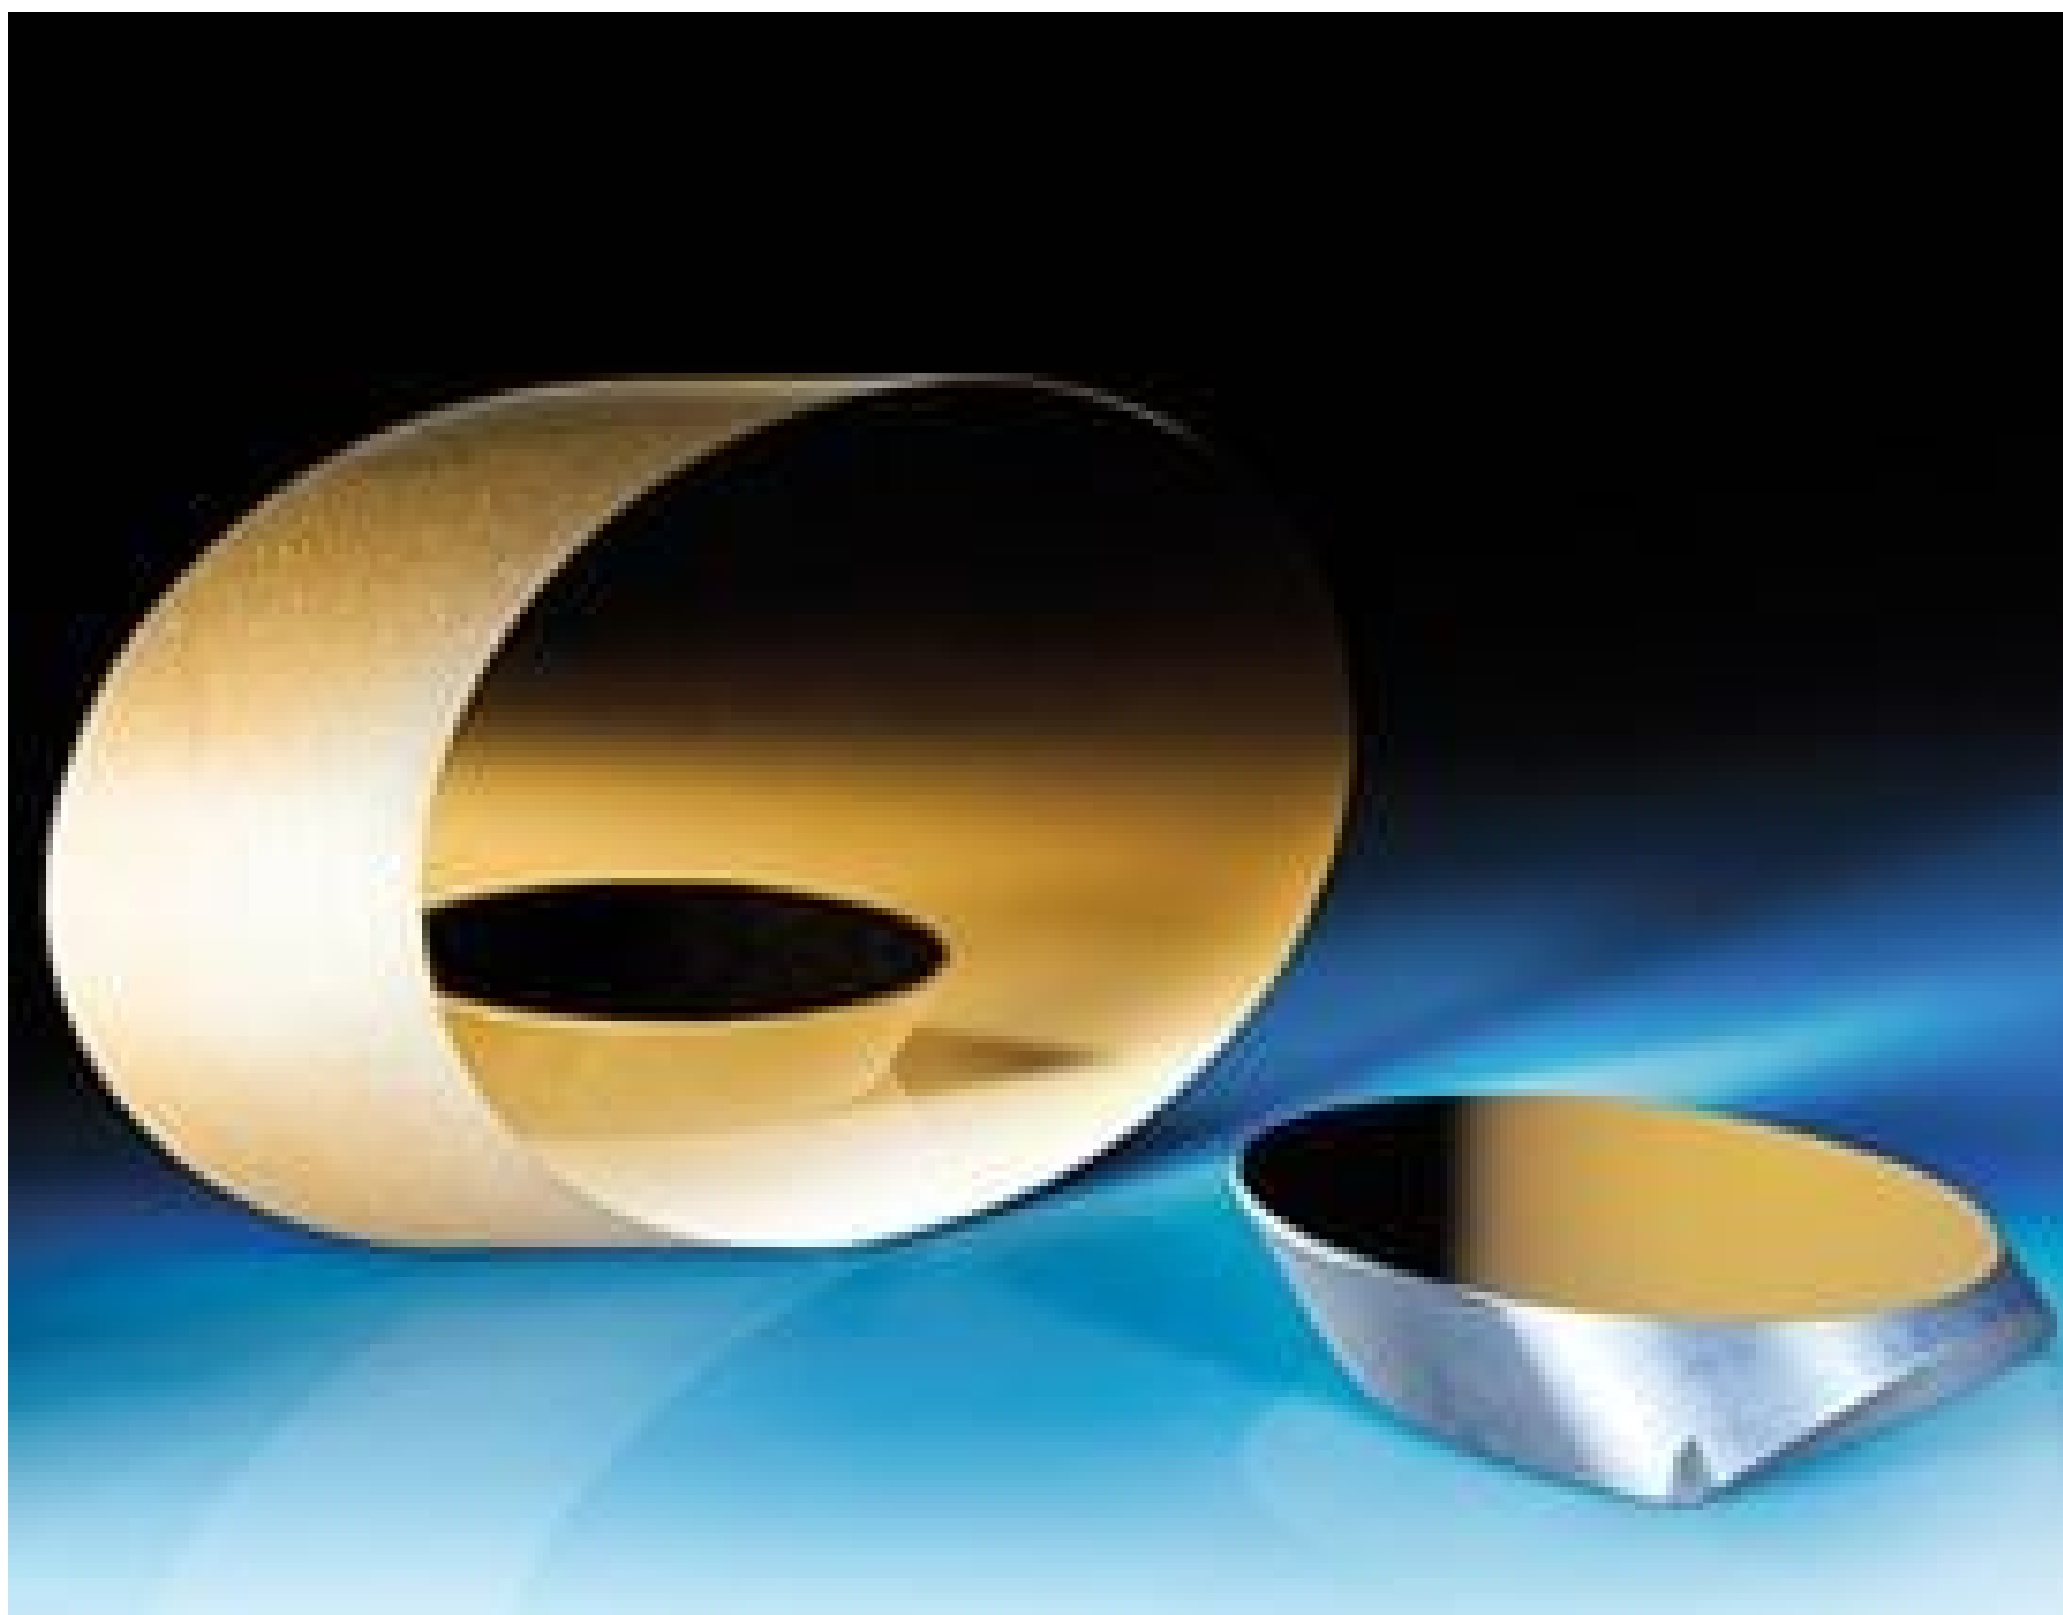

[Afficher tous les 54 produits de la même famille.](#)

TECHSPEC® Miroir Elliptique 66,68 mm Axe Mineur, Aluminium Protégé

Stock #42-583 **1 In Stock**

- 1 + €382.⁰⁰

AJOUTER AU PANIER

Prix sur Quantité	
Qté 1-5	€382,00 prix unitaire
Qté 6-25	€306,00 prix unitaire
Qté 26-49	€286,00 prix unitaire
Need More?	Demande de Devis