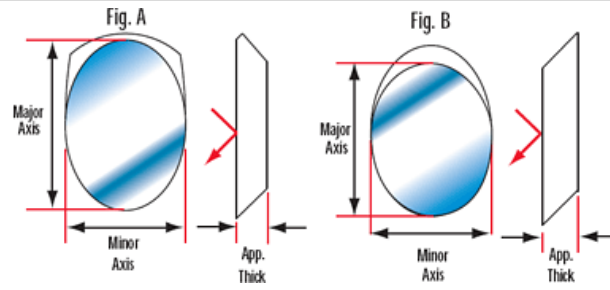

ⓘ Les prix sont indiqués hors TVA et droits applicables.

Espace téléchargement

Caractéristiques du produit

Flat Mirror **Type:**

Flatness specification is Peak to Valley **Remarque:**

Propriétés physiques et mécaniques

±0.060 **Tolérance Épaisseur (pouces):**

B	12.70	17.96	3.81	#32-270	#32-271	#43-573	#32-272	#32-273	#89-454
B	22.23	31.42	6.35	#32-093	#30-836	#43-574	#32-131	#32-085	#89-455
B	26.97	38.15	6.35	#32-094	#30-837	#43-575	#32-132	#32-086	#89-456
A	31.75	44.91	9.53	#32-095	#30-205	#43-576	#32-133	#32-087	#89-457
A	38.10	53.87	9.53	#32-096	#30-258	#43-577	#32-134	#32-088	#89-458
A	47.63	67.36	11.68	#32-097	#30-840	#43-578	#32-135	#32-089	#89-459
B	57.15	80.82	15.88	#32-098	#41-131	#43-579	#32-136	#32-090	#89-460
B	66.68	94.28	15.88	#32-099	#42-583	#43-580	#32-137	#32-091	#89-461
B	76.20	107.77	19.05	#32-100	#42-584	#43-581	#32-138	#32-092	#89-462

Coating Curves