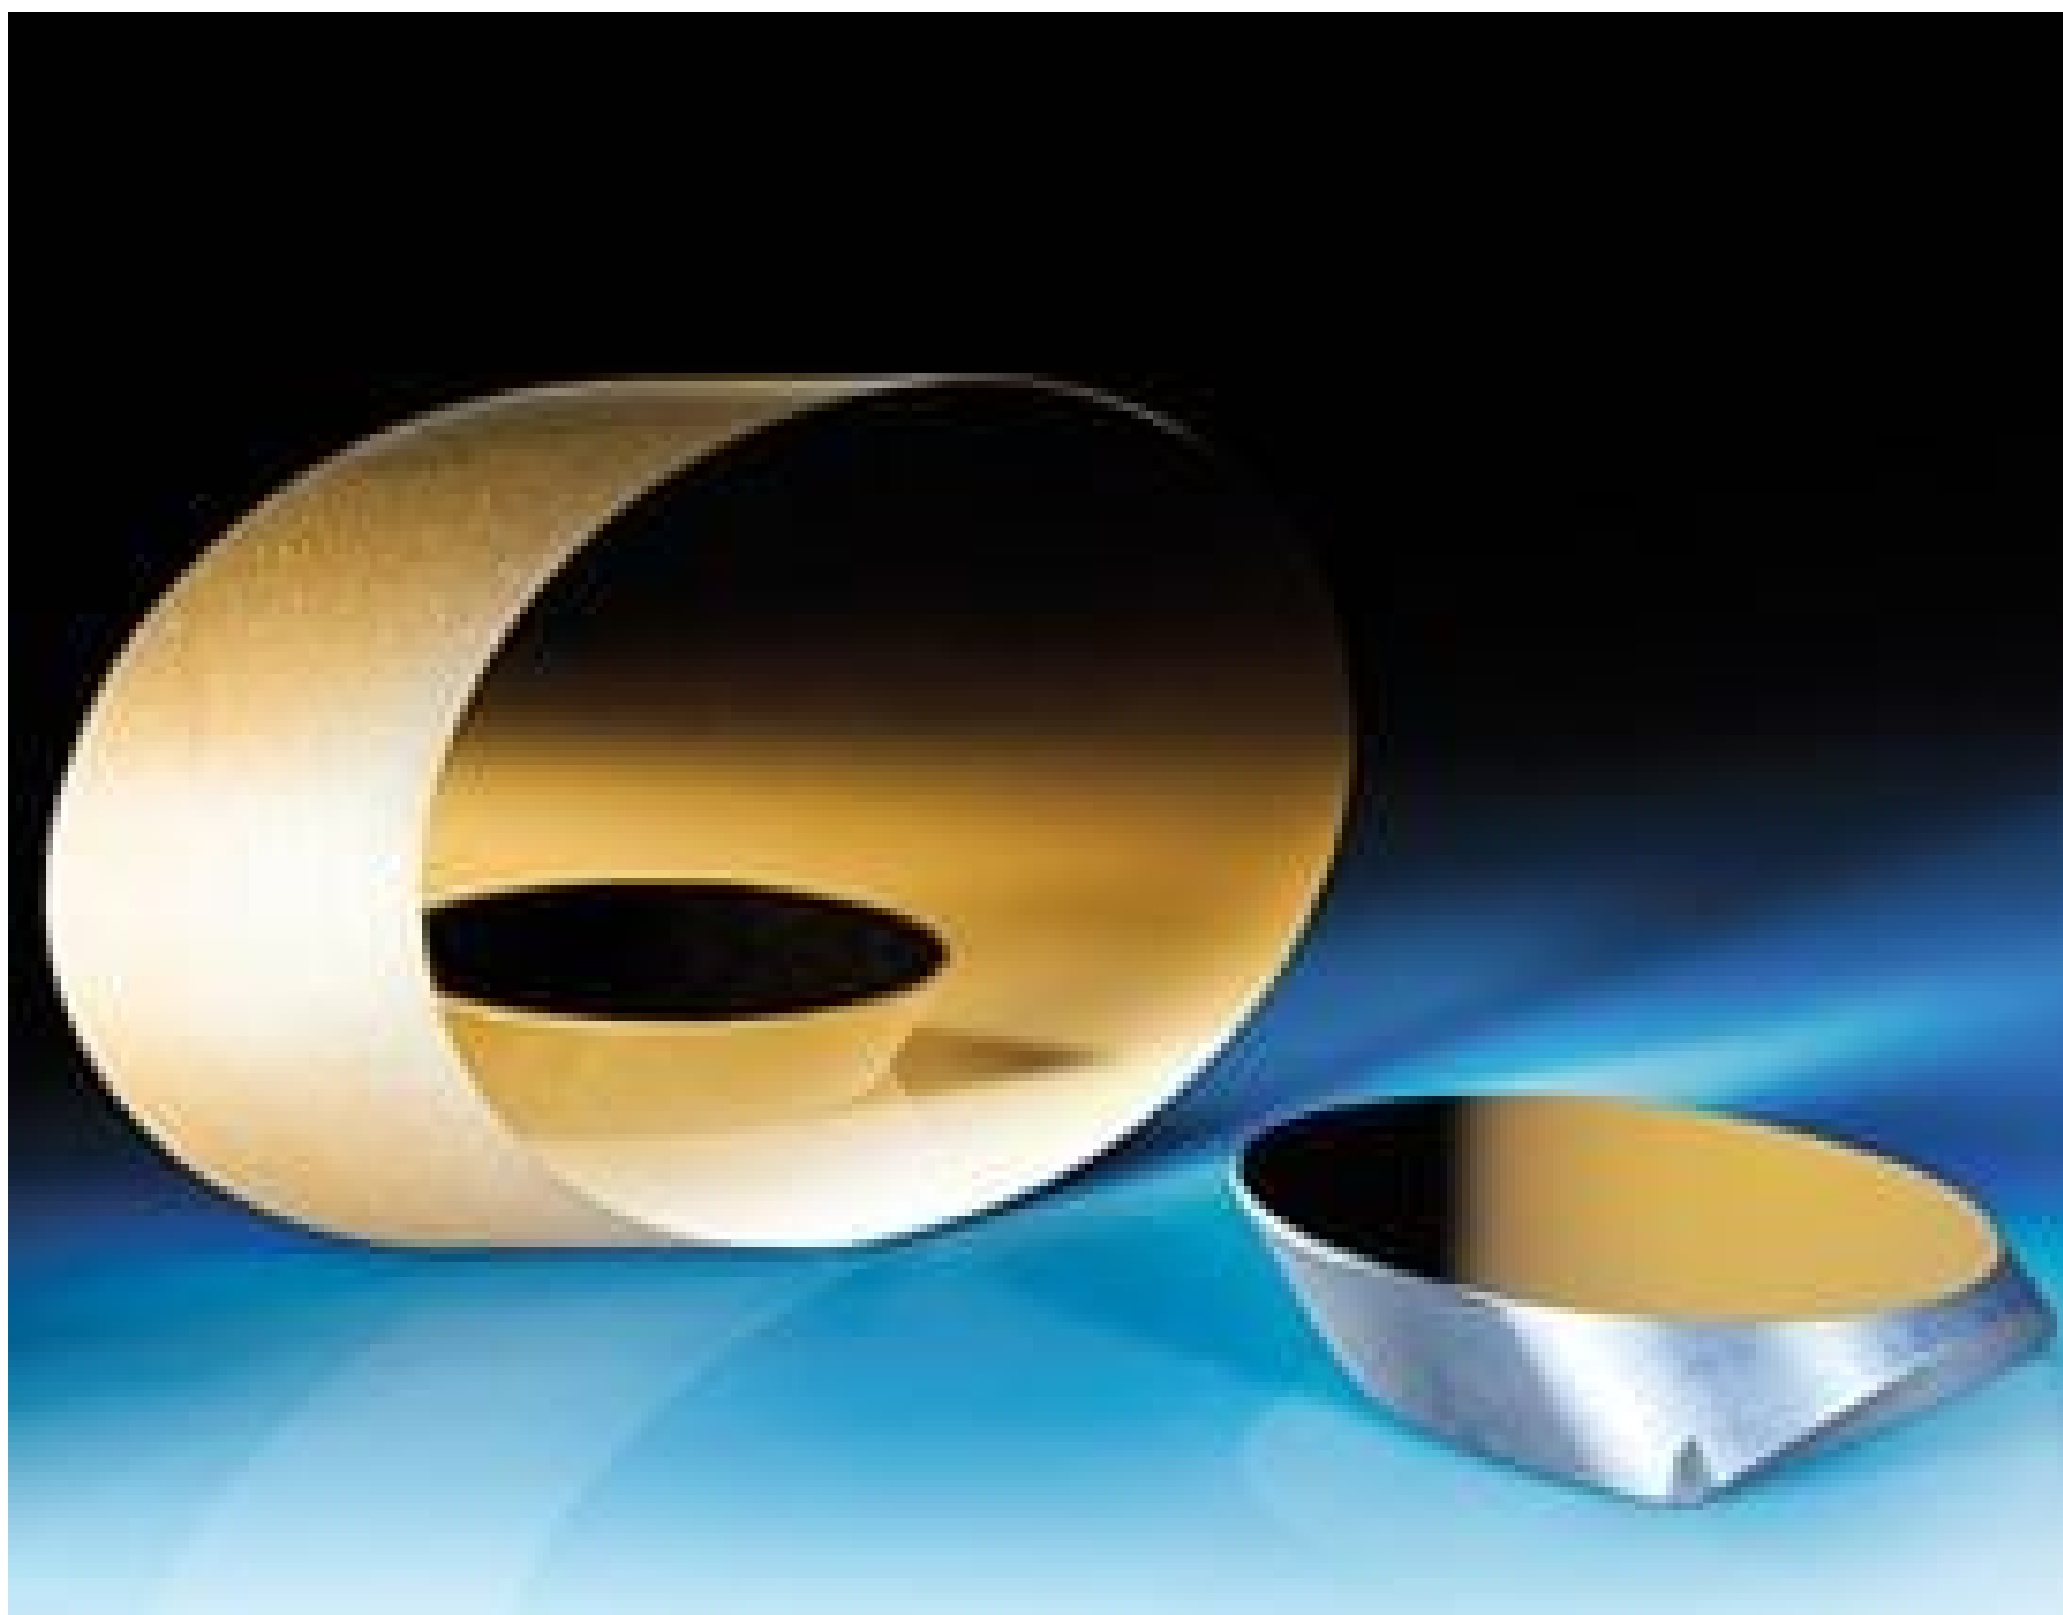

[Afficher tous les 54 produits de la même famille.](#)

TECHSPEC® Miroir Elliptique 57,15 mm Axe Mineur, Argent Protégé

Stock **#89-460** **2 In Stock**

- 1 + €411^{.00}

AJOUTER AU PANIER

Prix sur Quantité	
Qté 1-5	€411,00 prix unitaire
Qté 6-25	€329,00 prix unitaire
Qté 26-49	€308,00 prix unitaire
Need More?	Demande de Devis