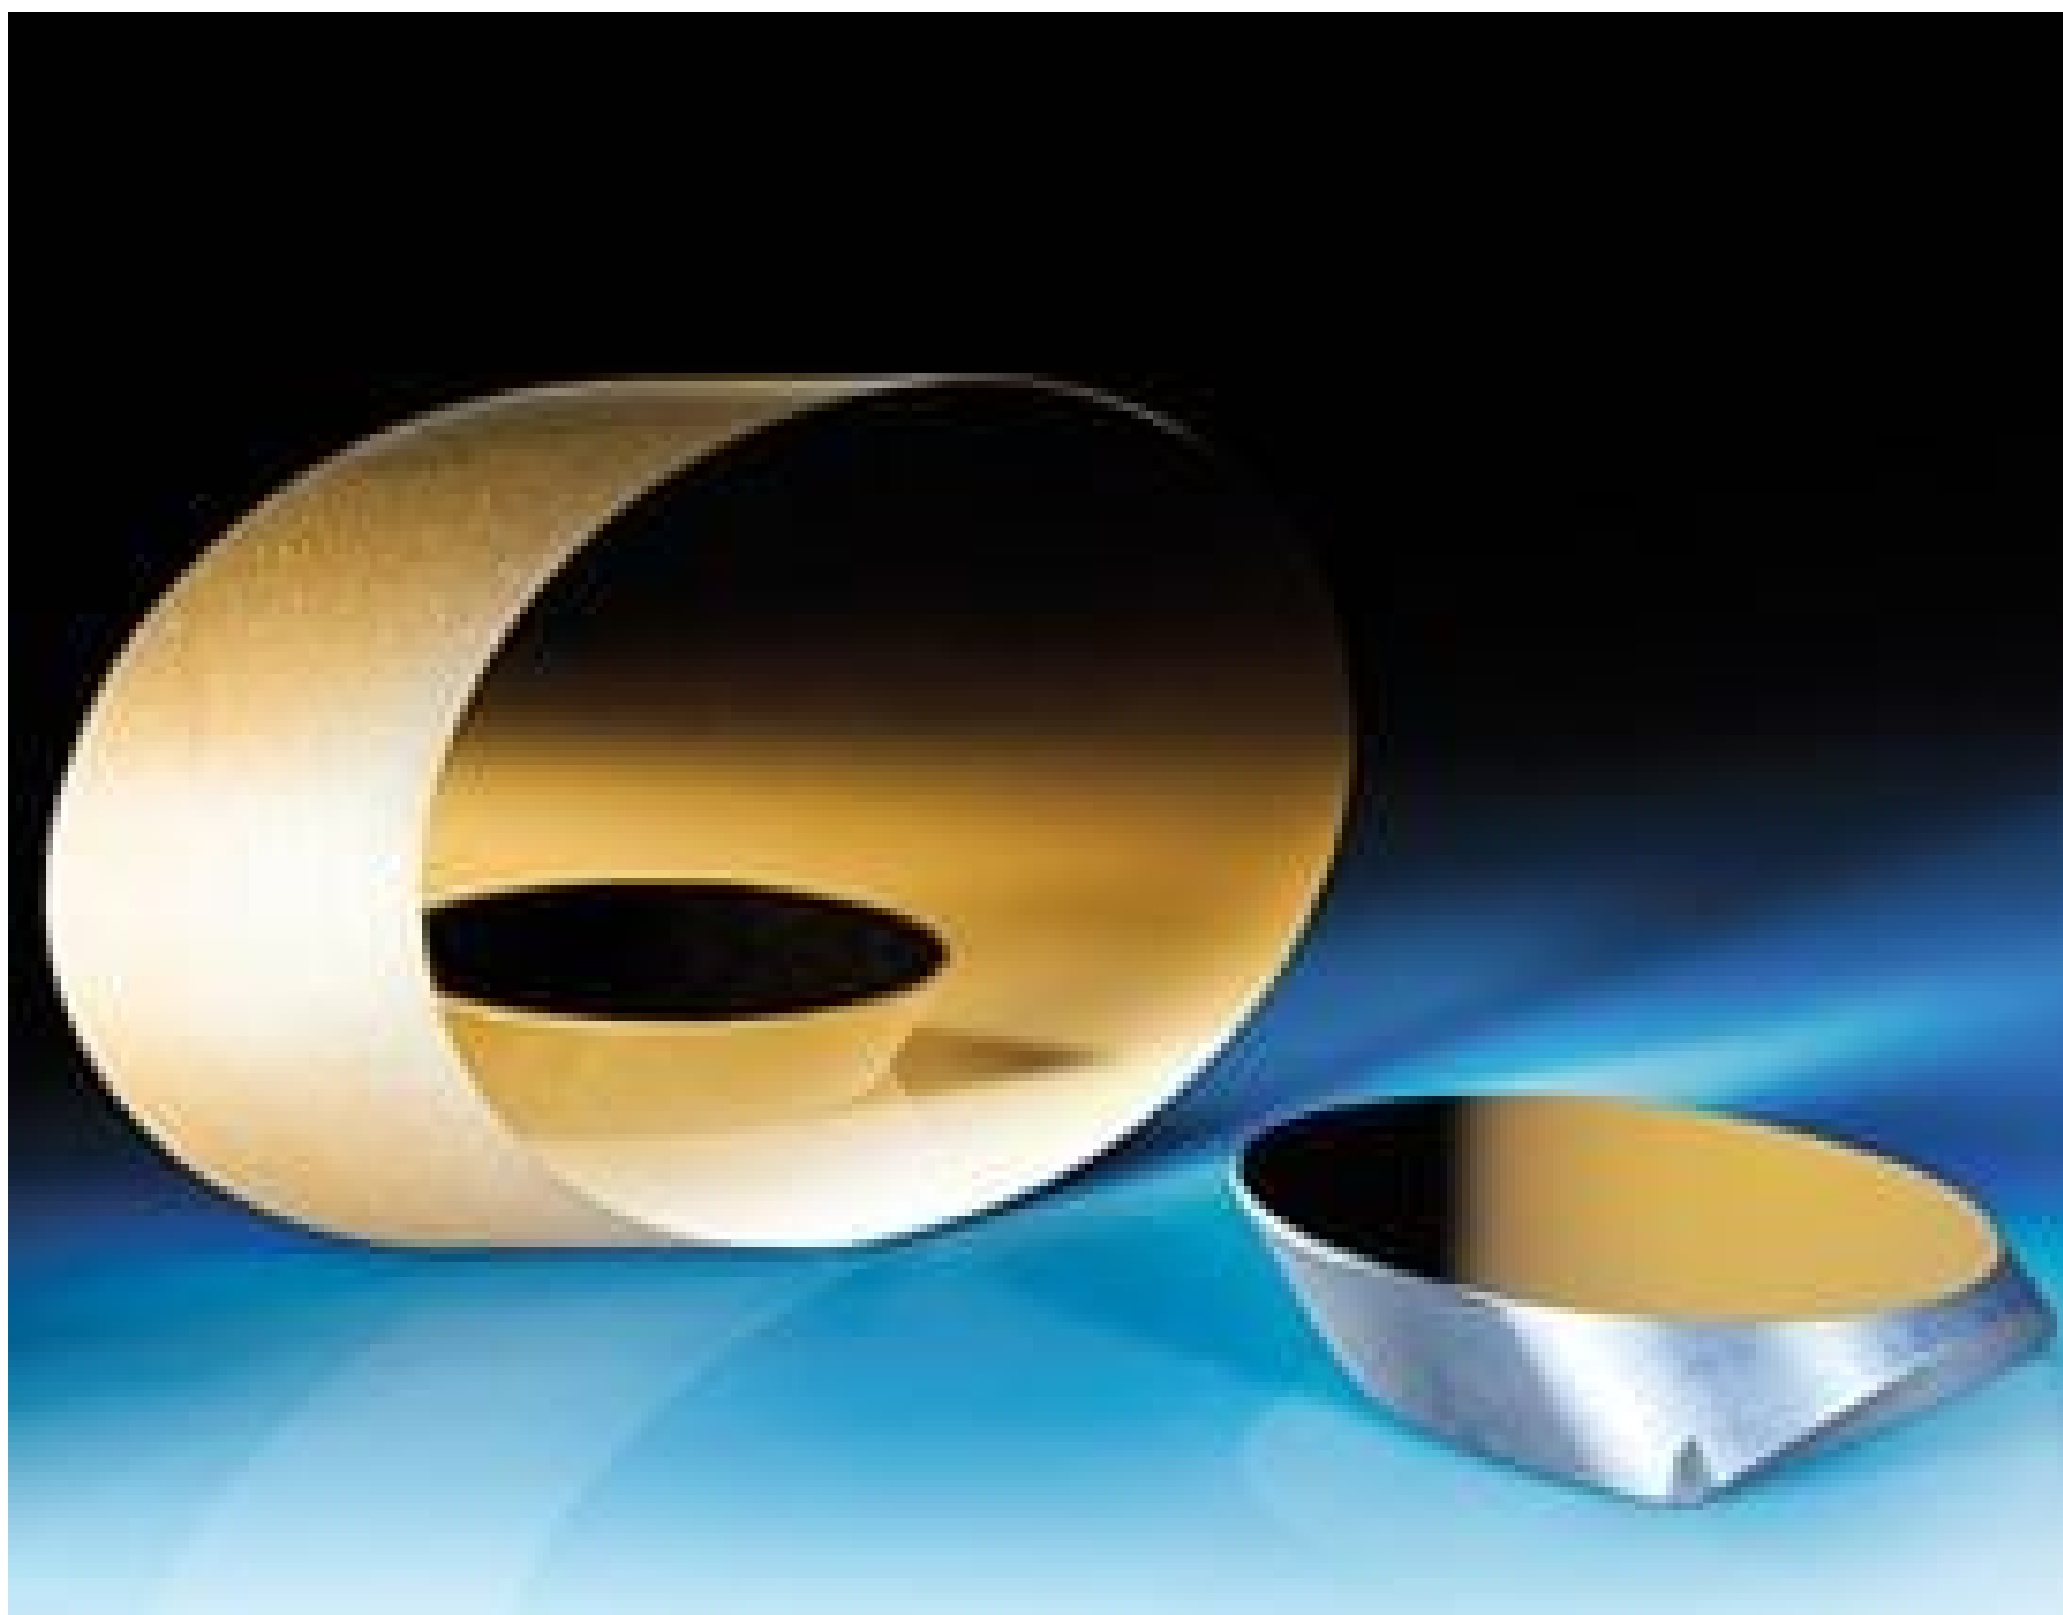

[Afficher tous les 54 produits de la même famille.](#)

TECHSPEC® Miroir Elliptique 47,63 mm Axe Mineur, Alum. Amélioré UV

Stock **#43-578** **6 In Stock**

- 1 + €213^{.00}

AJOUTER AU PANIER

| Prix sur Quantité | |
|-------------------|----------------------------------|
| Qté 1-5 | €213,00 prix unitaire |
| Qté 6-25 | €171,00 prix unitaire |
| Qté 26-49 | €160,00 prix unitaire |
| Need More? | Demande de Devis |