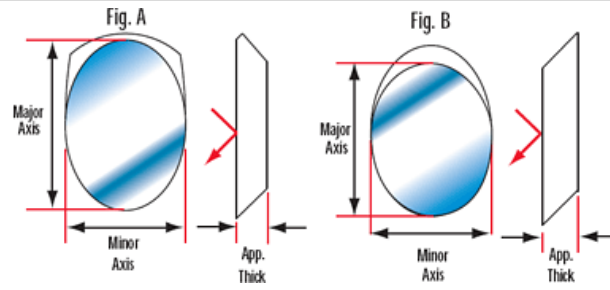

ⓘ Les prix sont indiqués hors TVA et droits applicables.

Espace téléchargement

Caractéristiques du produit

Flat Mirror **Type:**

Flatness specification is Peak to Valley **Remarque:**

Propriétés physiques et mécaniques

±0.040 **Tolérance Épaisseur (pouces):**

B	12.70	17.96	3.81	#32-270	#32-271	#43-573	#32-272	#32-273	#89-454
B	22.23	31.42	6.35	#32-093	#30-836	#43-574	#32-131	#32-085	#89-455
B	26.97	38.15	6.35	#32-094	#30-837	#43-575	#32-132	#32-086	#89-456
A	31.75	44.91	9.53	#32-095	#30-205	#43-576	#32-133	#32-087	#89-457
A	38.10	53.87	9.53	#32-096	#30-258	#43-577	#32-134	#32-088	#89-458
A	47.63	67.36	11.68	#32-097	#30-840	#43-578	#32-135	#32-089	#89-459
B	57.15	80.82	15.88	#32-098	#41-131	#43-579	#32-136	#32-090	#89-460
B	66.68	94.28	15.88	#32-099	#42-583	#43-580	#32-137	#32-091	#89-461
B	76.20	107.77	19.05	#32-100	#42-584	#43-581	#32-138	#32-092	#89-462

Coating Curves