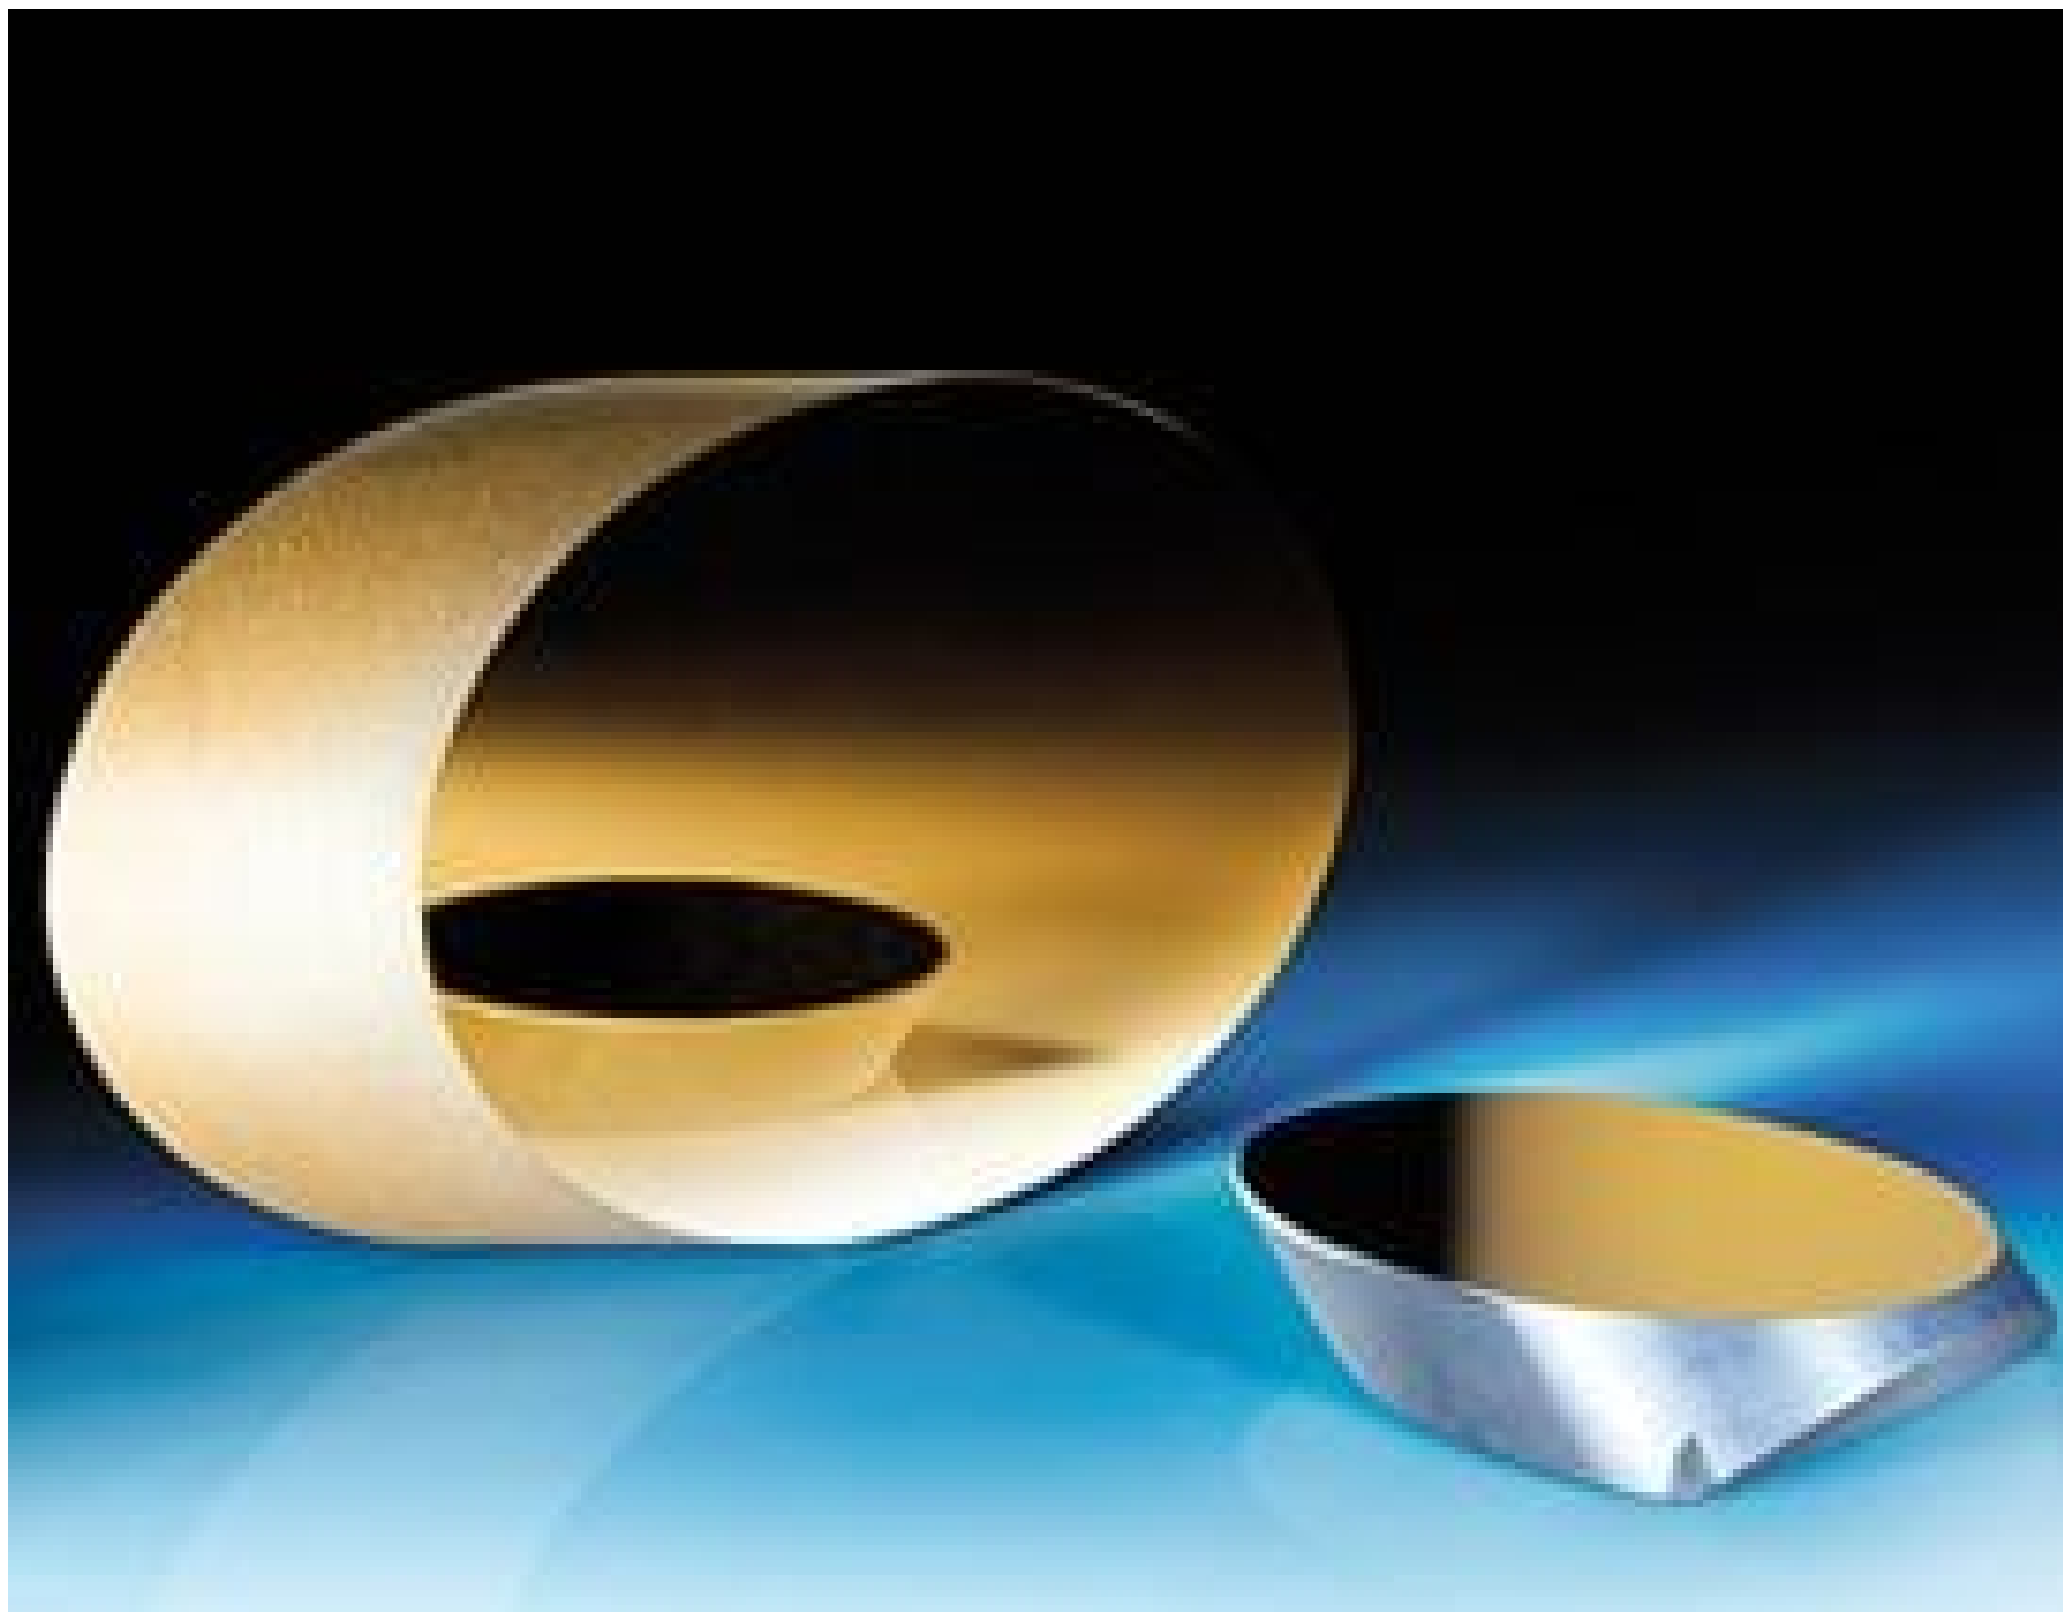

[Afficher tous les 54 produits de la même famille.](#)

**TECHSPEC® Miroir Elliptique 47,63 mm Axe Mineur, Aluminium Protégé**

Stock #30-840 **20+ In Stock**

- 1 + €207.<sup>00</sup>

**AJOUTER AU PANIER**

Prix sur Quantité	
Qté 1-5	€207,00 prix unitaire
Qté 6-25	€166,00 prix unitaire
Qté 26-49	€156,00 prix unitaire
Need More?	<a href="#">Demande de Devis</a>