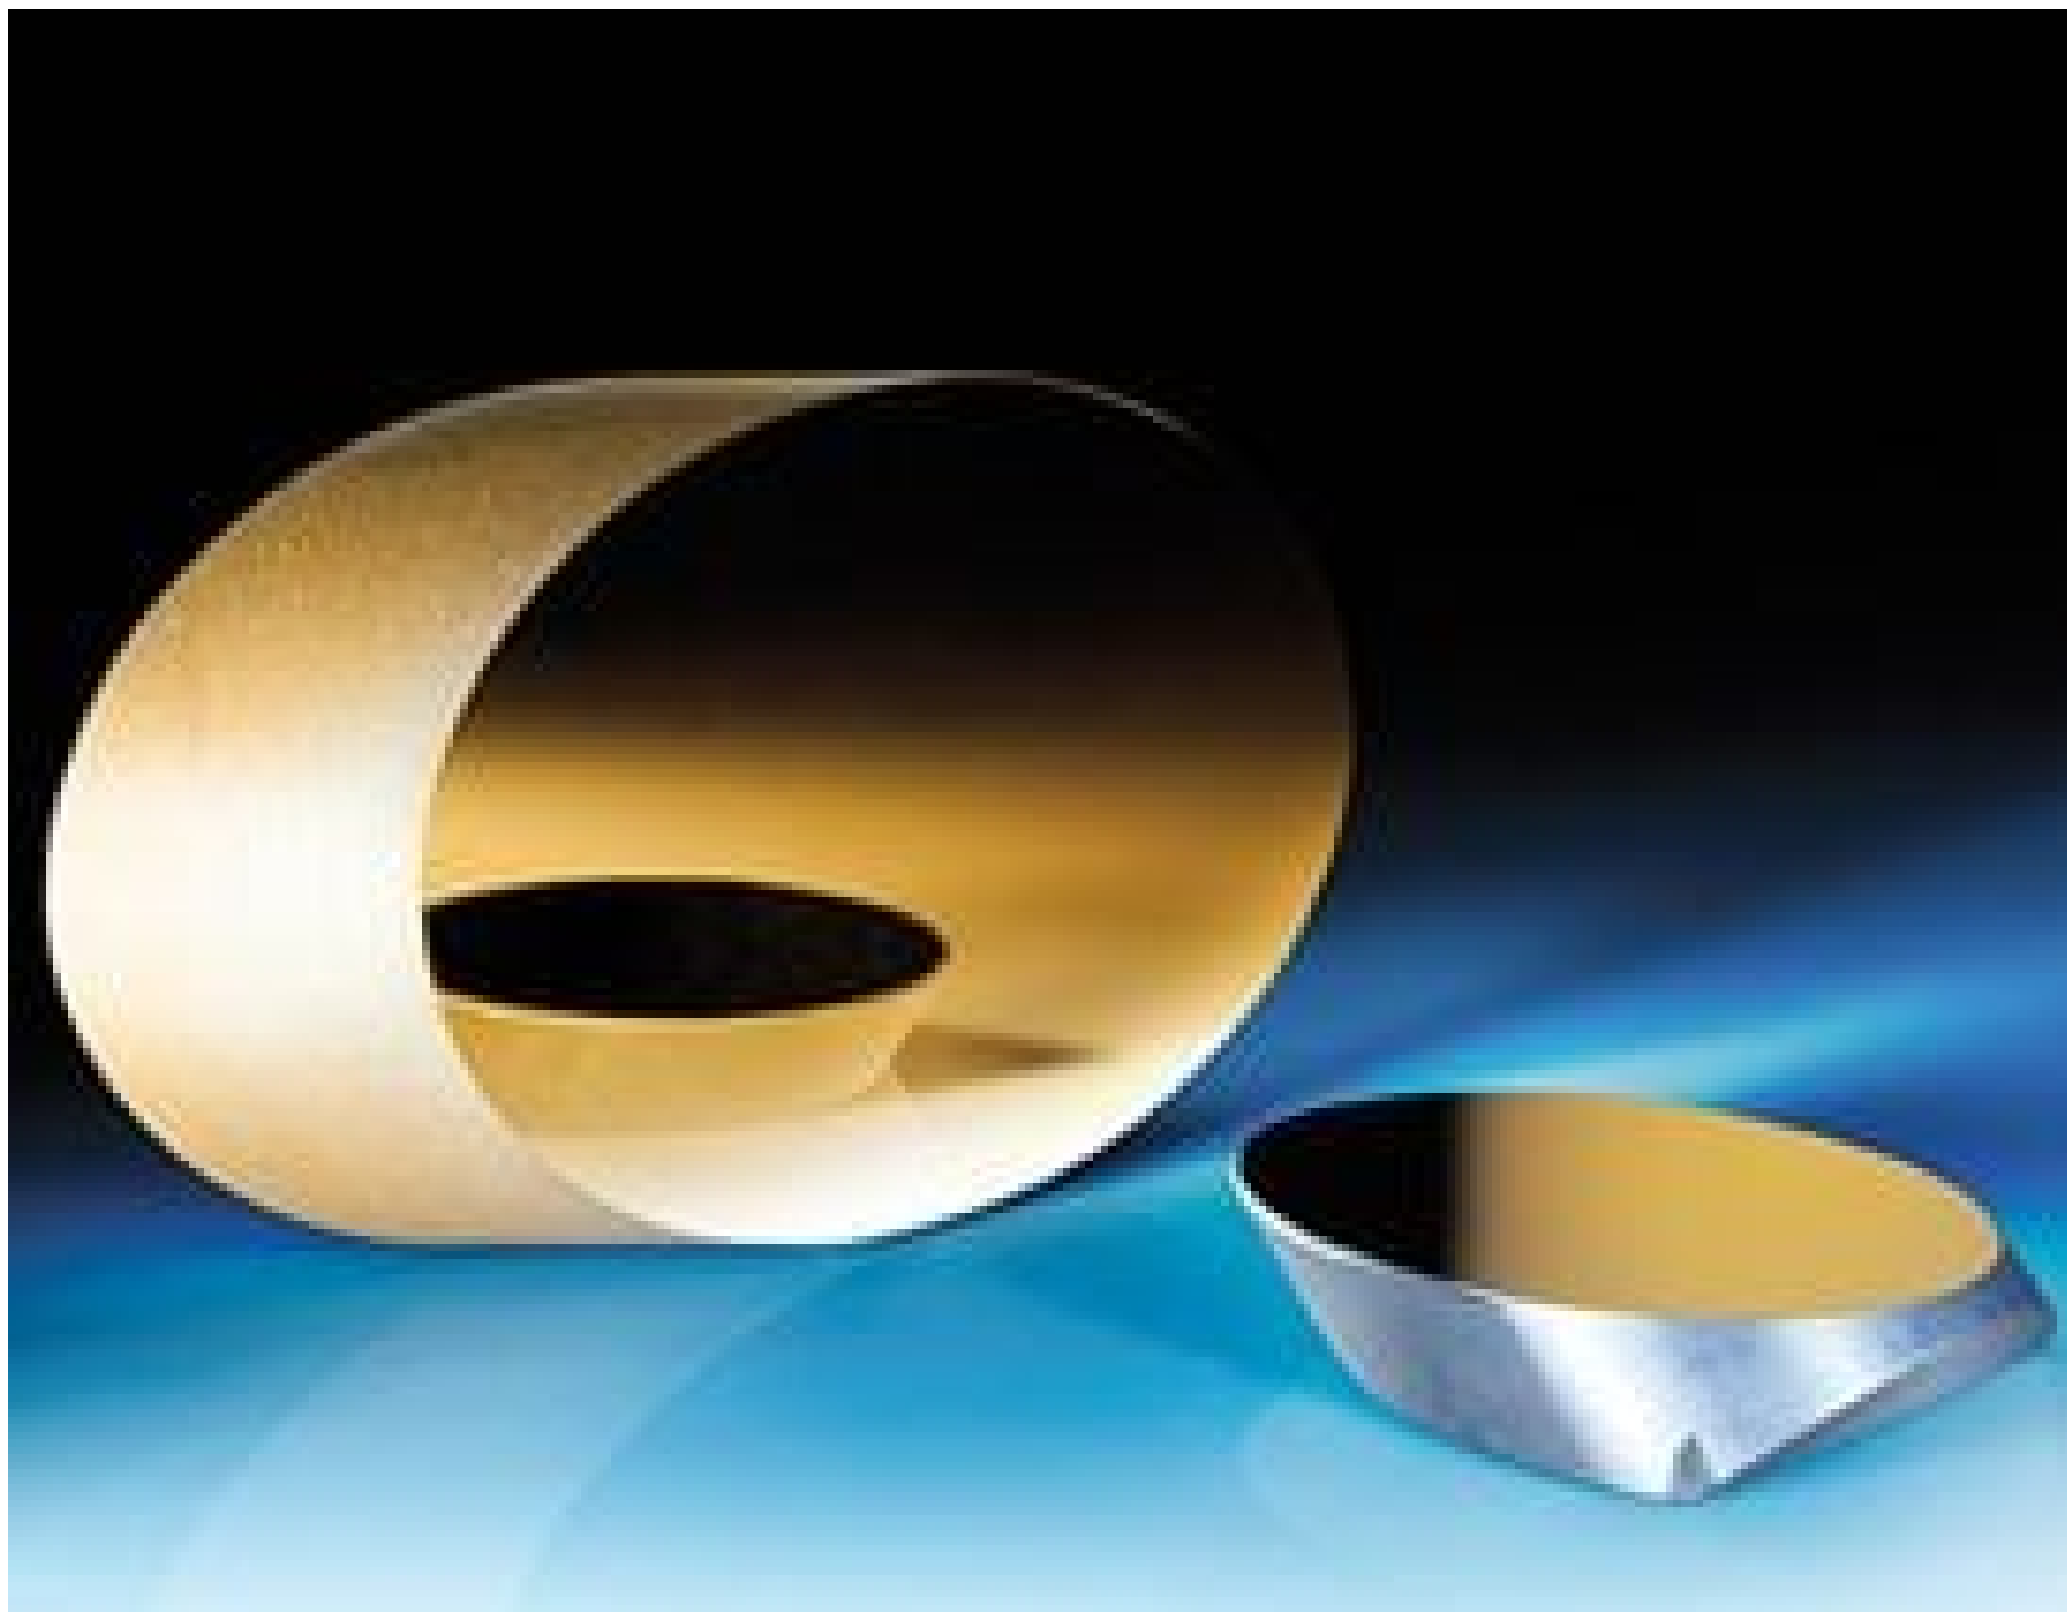

[Afficher tous les 54 produits de la même famille.](#)**TECHSPEC® Miroir Elliptique 38,1 mm Axe Mineur, Or Protégé**Stock #32-088 **20+ In Stock**- 1 + €178<sup>.00</sup>**AJOUTER AU PANIER**