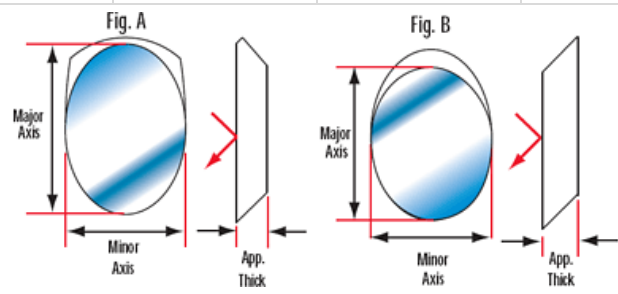

ⓘ Les prix sont indiqués hors TVA et droits applicables.

Espace téléchargement

**Caractéristiques du produit**

Flat Mirror **Type:**

Flatness specification is Peak to Valley **Remarque:**

**Propriétés physiques et mécaniques**

±0.030 **Tolérance Épaisseur (pouces):**

B	12.70	17.96	3.81	#32-270	#32-271	#43-573	#32-272	#32-273	#89-454
B	22.23	31.42	6.35	#32-093	#30-836	#43-574	#32-131	#32-085	#89-455
B	26.97	38.15	6.35	#32-094	#30-837	#43-575	#32-132	#32-086	#89-456
A	31.75	44.91	9.53	#32-095	#30-205	#43-576	#32-133	#32-087	#89-457
A	38.10	53.87	9.53	#32-096	#30-258	#43-577	#32-134	#32-088	#89-458
A	47.63	67.36	11.68	#32-097	#30-840	#43-578	#32-135	#32-089	#89-459
B	57.15	80.82	15.88	#32-098	#41-131	#43-579	#32-136	#32-090	#89-460
B	66.68	94.28	15.88	#32-099	#42-583	#43-580	#32-137	#32-091	#89-461
B	76.20	107.77	19.05	#32-100	#42-584	#43-581	#32-138	#32-092	#89-462