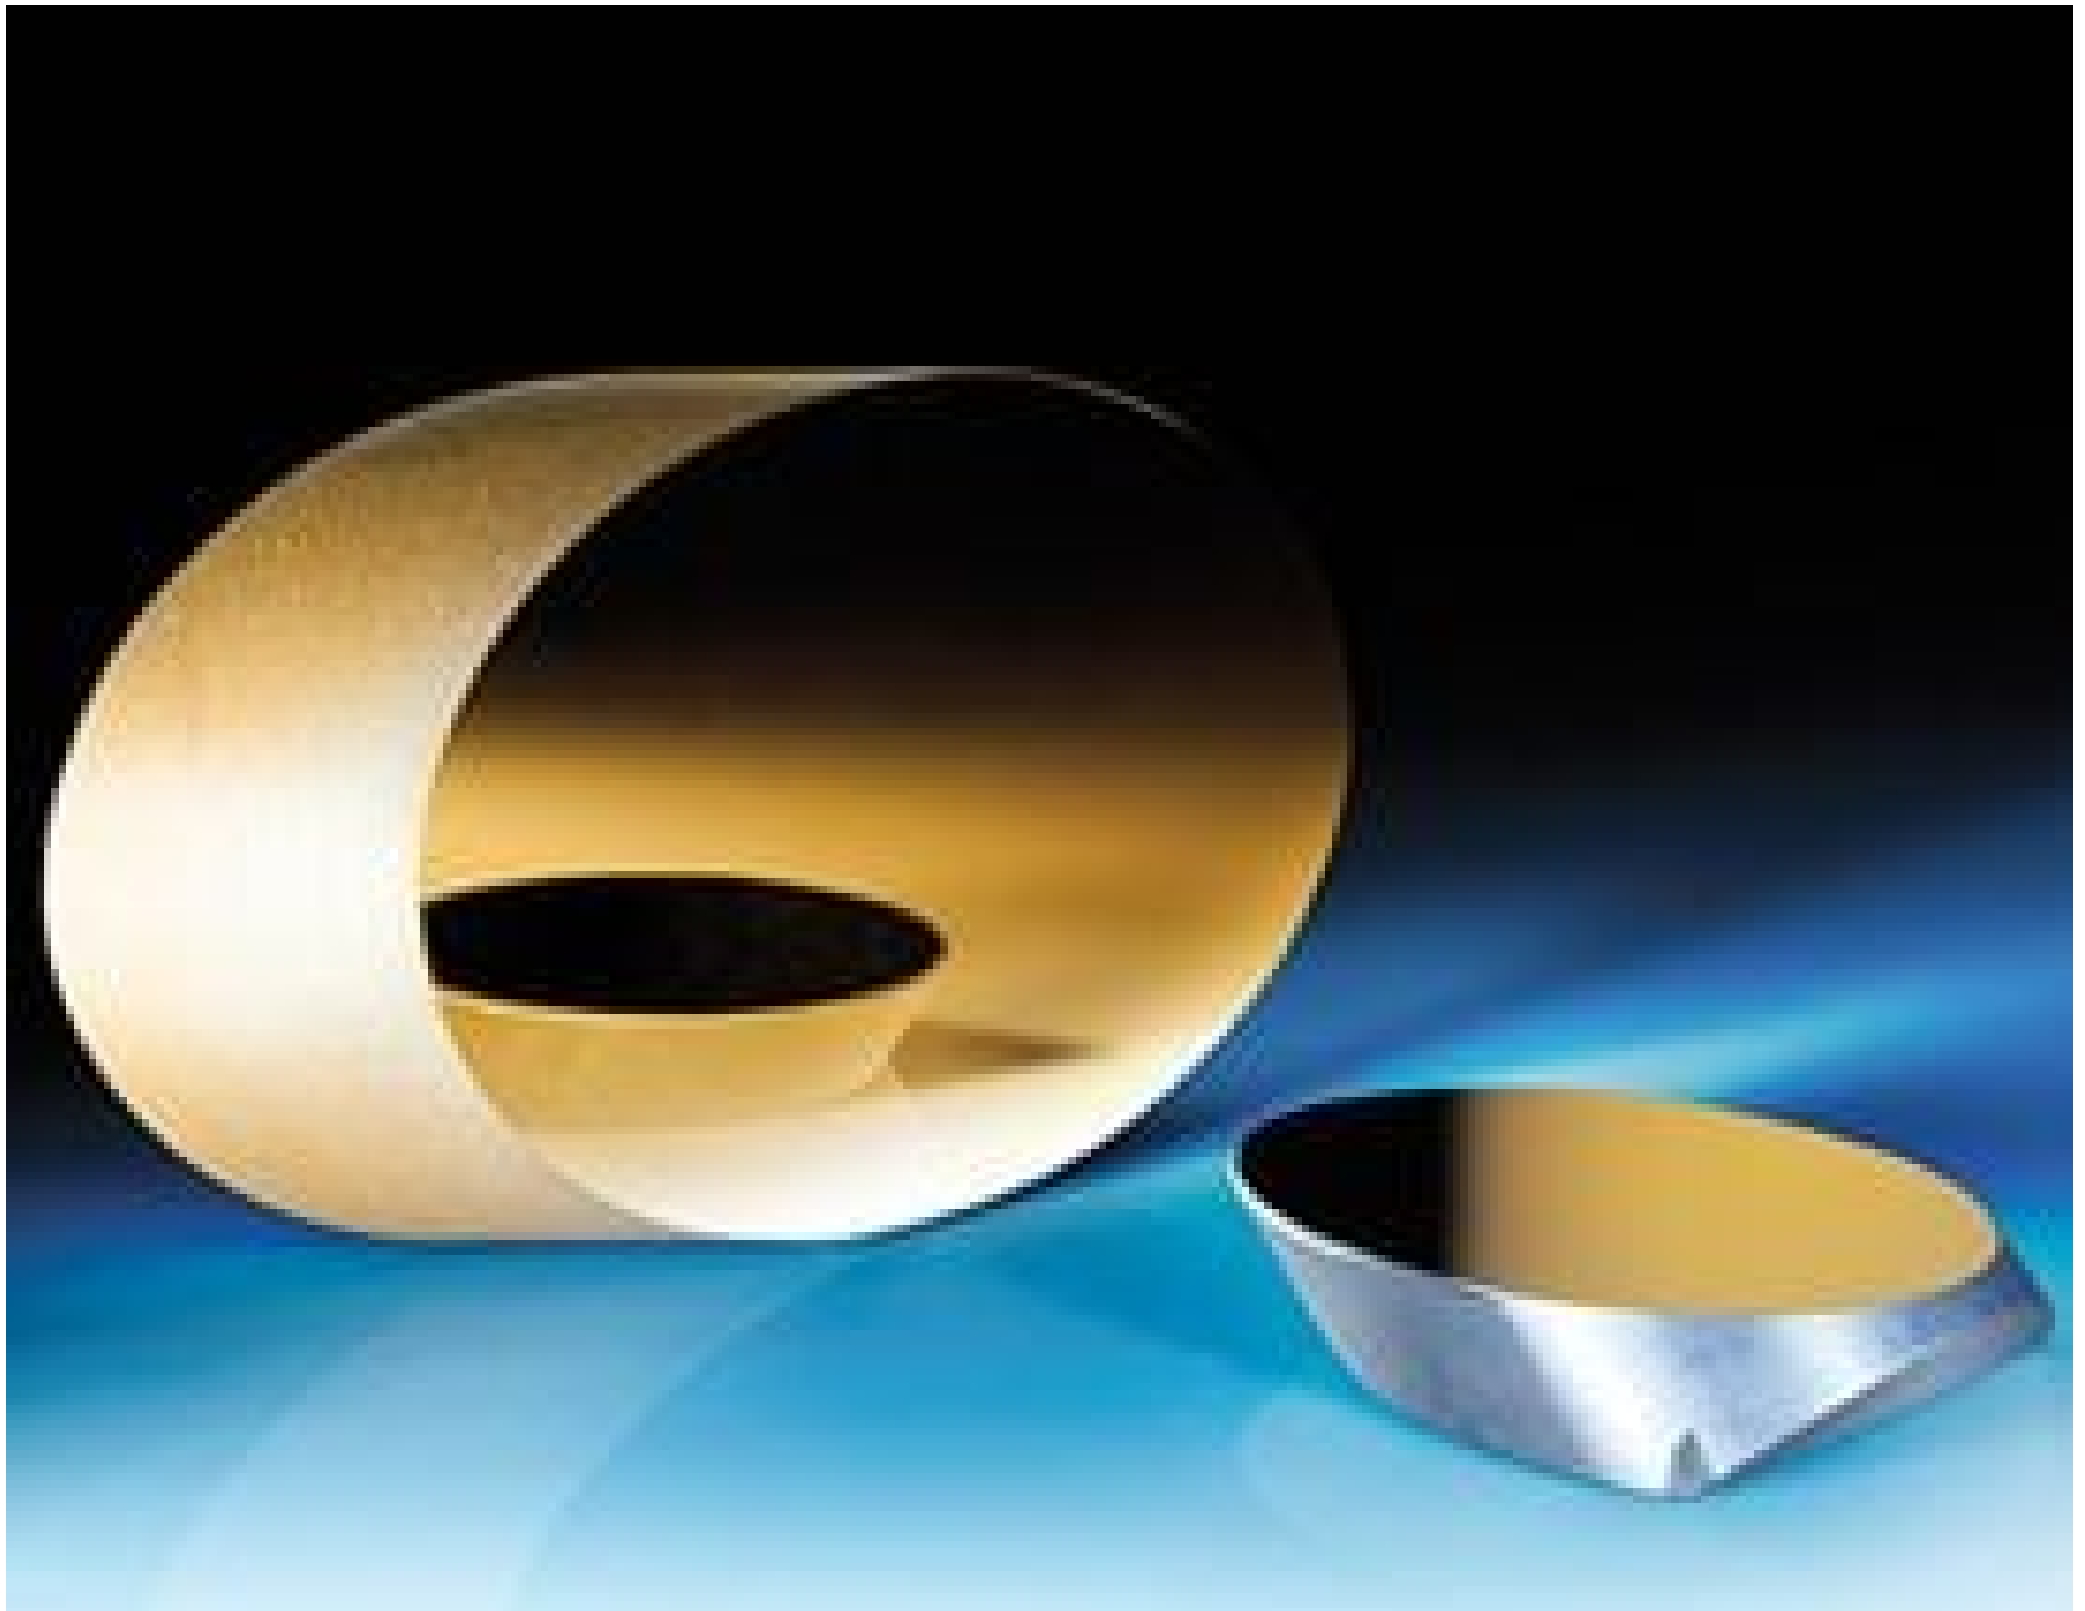

[Afficher tous les 54 produits de la même famille.](#)**TECHSPEC® Miroir Elliptique 22,23 mm Axe Mineur, Aluminium Protégé**Stock #30-836 **20+ In Stock**- 1 + €101^{.00}**AJOUTER AU PANIER**

Prix sur Quantité	
Qté 1-5	€101,00 prix unitaire
Qté 6-25	€81,00 prix unitaire
Qté 26-49	€76,00 prix unitaire
Need More?	Demande de Devis

! Les prix sont indiqués hors TVA et droits applicables.

Espace téléchargement

Caractéristiques du produitType:
Flat MirrorRemarque:
Flatness specification is Peak to Valley**Propriétés physiques et mécaniques**Tolérance Épaisseur (pouces):
±0.030