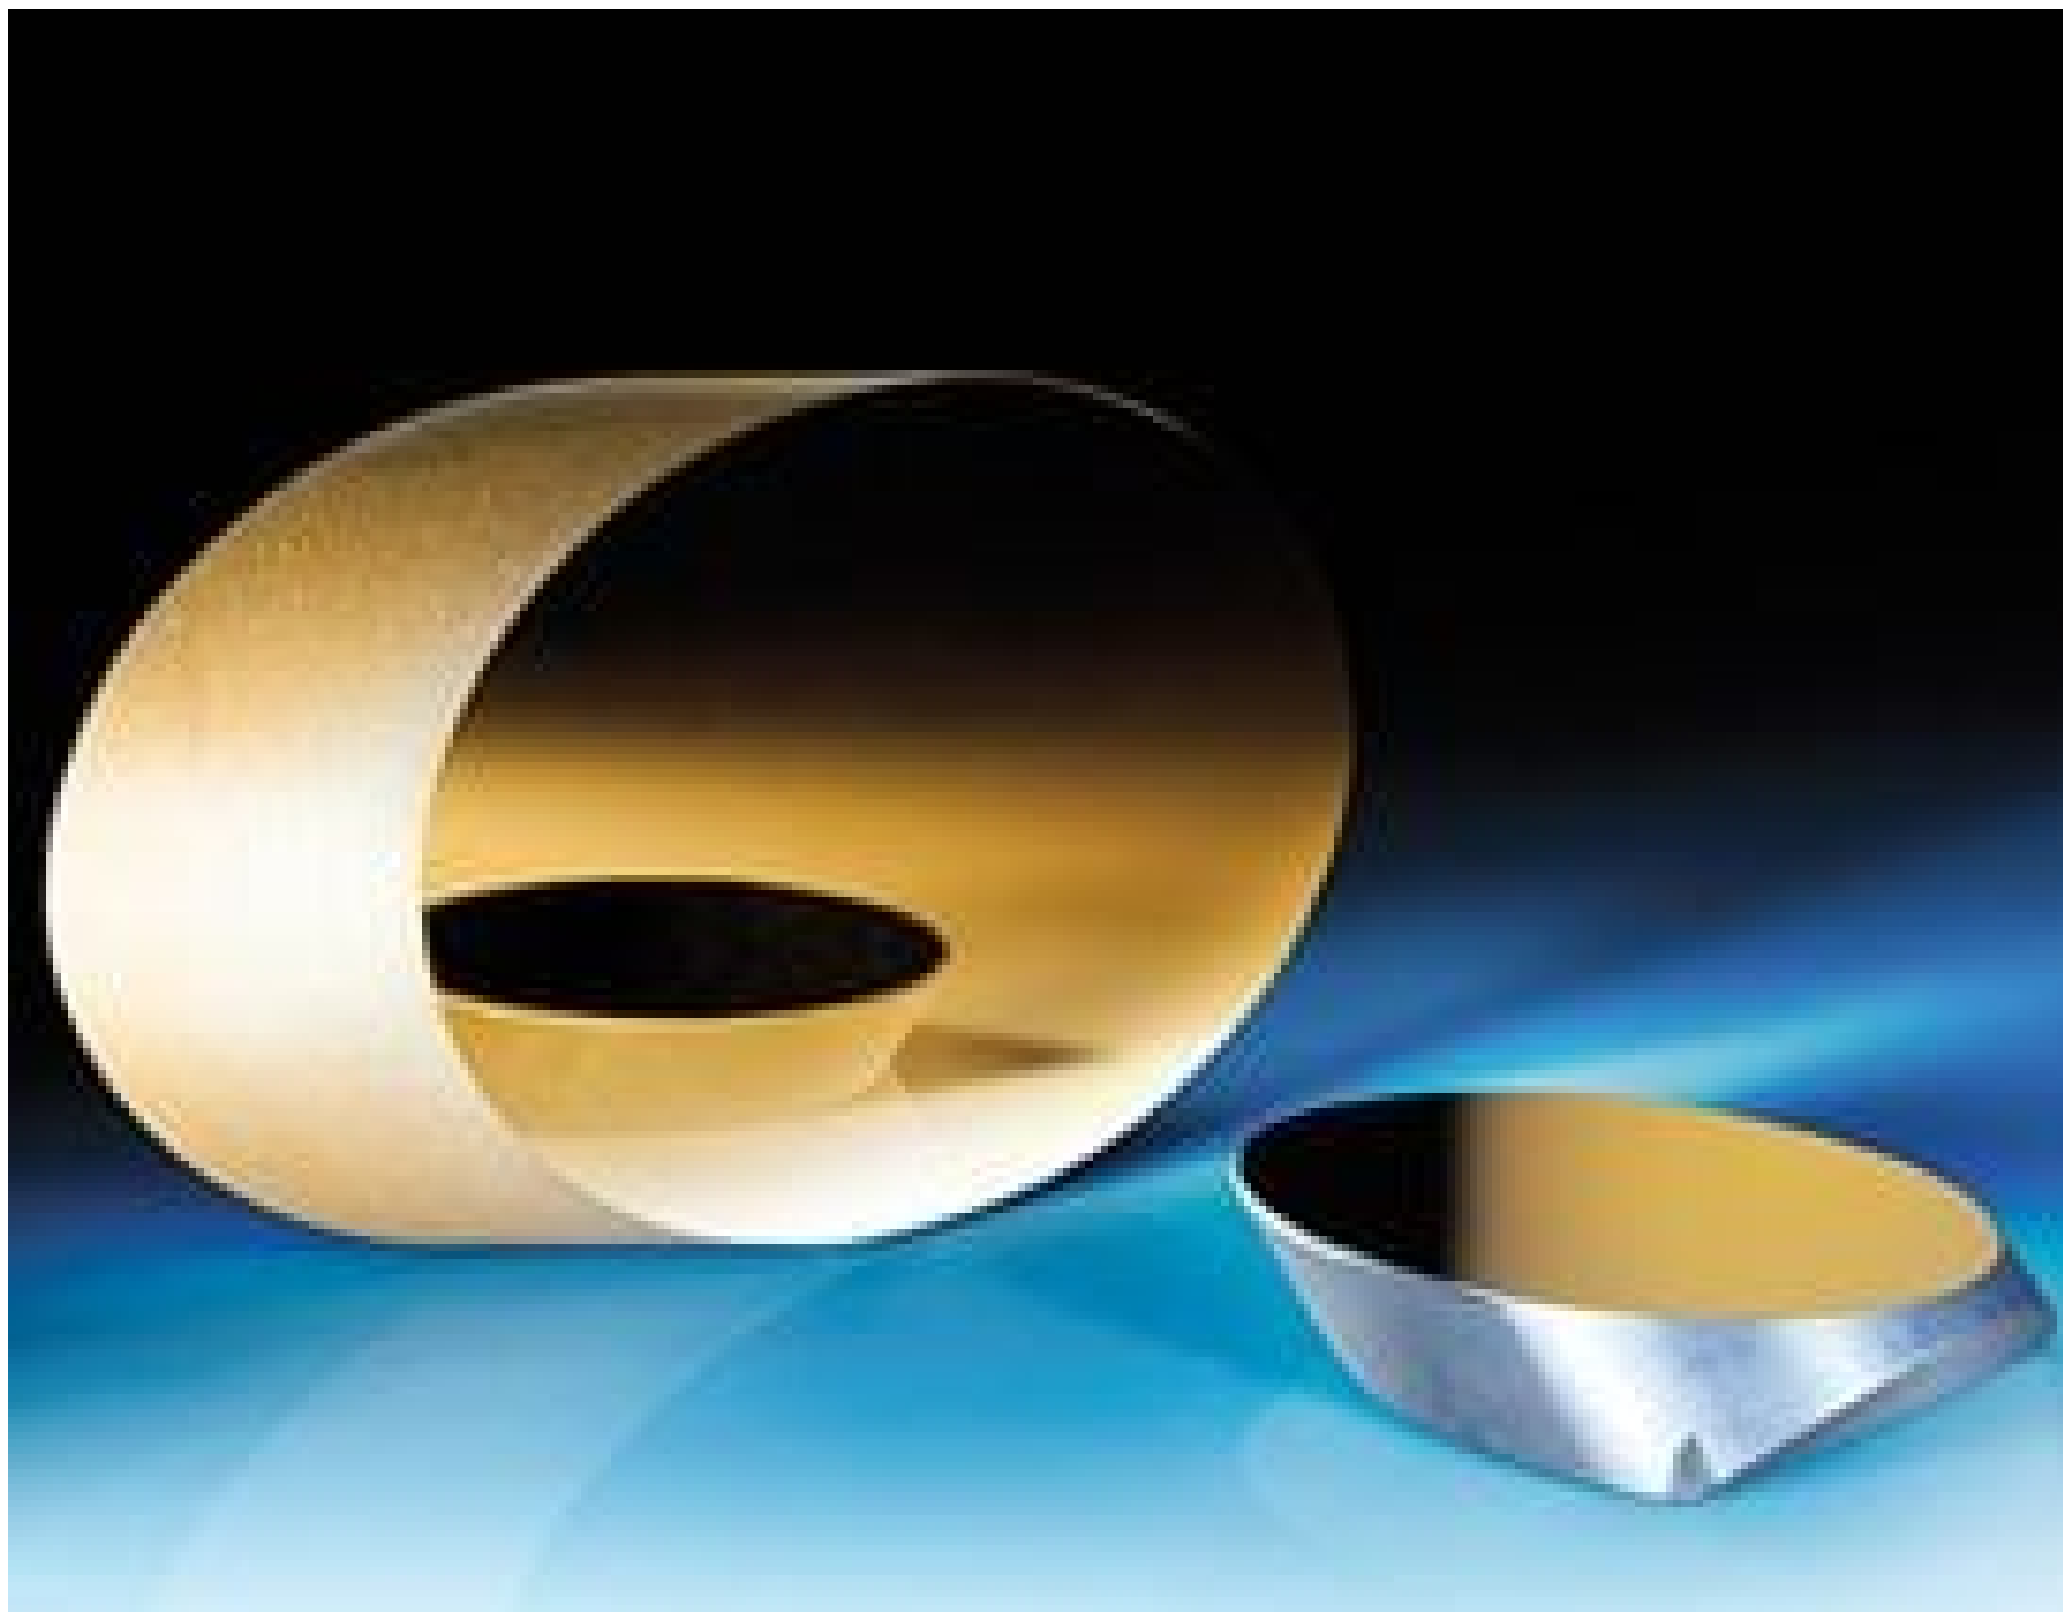

[Afficher tous les 54 produits de la même famille.](#)

TECHSPEC® Miroir Elliptique 12,7 mm Axe Mineur, Argent Protégé

Stock **#89-454** **2 In Stock**

- 1 + €104.⁰⁰

AJOUTER AU PANIER

Prix sur Quantité	
Qté 1-5	€104,00 prix unitaire
Qté 6-25	€83,00 prix unitaire
Qté 26-49	€77,50 prix unitaire
Need More?	Demande de Devis