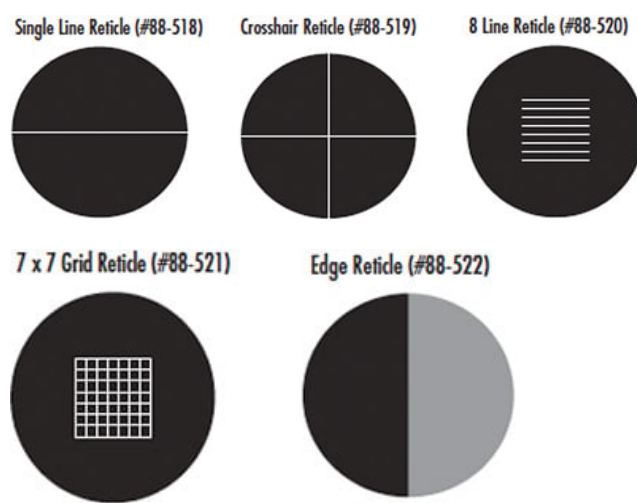

Épaisseur de Ligne (µm):
<50

Épaisseur (mm):
1.50

Propriétés optiques

Chrome Pattern   **Traitement:**
Float Glass   **Substrat:** □

Conformité réglementaire

Conforme   **RoHS 2015:**

Visionner   **Certificate of Conformance:**

Conforme   **Reach 233:**

Description produit

Power supply and C-mount imaging lens are required and sold separately.

- Différentes longueurs d'onde disponibles
- Équiper les objectifs d'imagerie à monture C pour contrôler la géométrie d'éclairage
- Idéaux pour la reconstruction et la cartographie 3D

Les Projecteurs de Motifs à LED d'Advanced Illumination sont des illuminateurs compacts conçus pour les applications qui nécessitent un éclairage structuré. Ces illuminateurs peuvent être utilisés avec n'importe quel objectif d'imagerie à monture C compatible et un réticule de 21 mm structuré négativement pour arriver à des géométries d'éclairage structurées de façon spécifique. Lorsqu'ils sont utilisés sans réticule, les Projecteurs de Motifs à LED d'Advanced Illumination peuvent être considérés comme des spots lumineux réglables. Les illuminateurs sont disponibles en bleu, vert, rouge ou blanc.

Remarque : L'alimentation et un objectif d'imagerie de monture C sont requis et vendus séparément.

Informations techniques