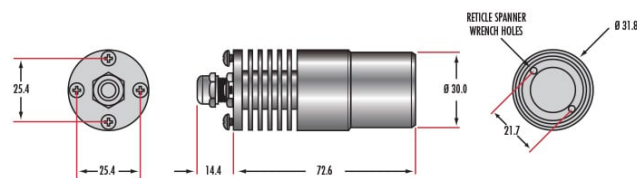

Épaisseur de Ligne (µm):
<50

Épaisseur (mm):
1.50

Propriétés optiques

Chrome Pattern   **Traitement:**
Float Glass   **Substrat:** □

Conformité réglementaire

Conforme   **RoHS 2015:**

Visionner   **Certificate of Conformance:**

Conforme   **Reach 233:**

Description produit

Power supply and C-mount imaging lens are required and sold separately.

- Différentes longueurs d'onde disponibles
- Équiper les objectifs d'imagerie à monture C pour contrôler la géométrie d'éclairage
- Idéaux pour la reconstruction et la cartographie 3D

Les Projecteurs de Motifs à LED d'Advanced Illumination sont des illuminateurs compacts conçus pour les applications qui nécessitent un éclairage structuré. Ces illuminateurs peuvent être utilisés avec n'importe quel objectif d'imagerie à monture C compatible et un réticule de 21 mm structuré négativement pour arriver à des géométries d'éclairage structurées de façon spécifique. Lorsqu'ils sont utilisés sans réticule, les Projecteurs de Motifs à LED d'Advanced Illumination peuvent être considérés comme des spots lumineux réglables. Les illuminateurs sont disponibles en bleu, vert, rouge ou blanc.

Remarque : L'alimentation et un objectif d'imagerie de monture C sont requis et vendus séparément.

Informations techniques