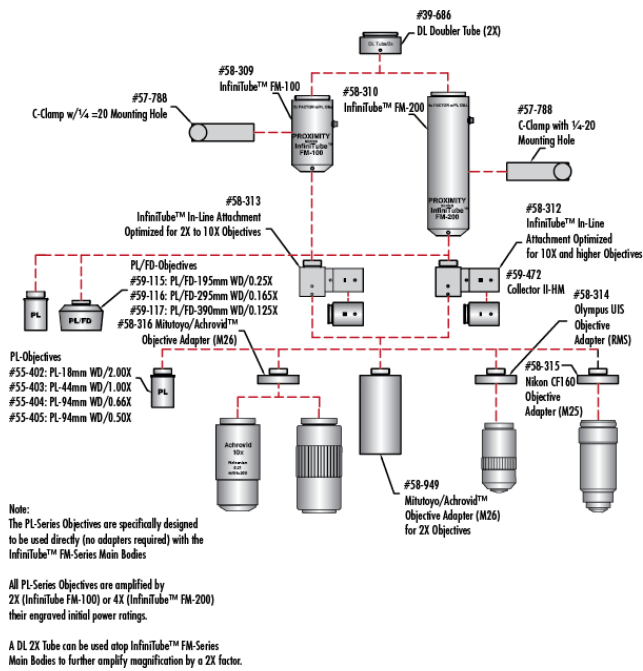

Conforme

RoHS 2015:

Conforme

Reach 224:

Certificate of Conformance:

Description produit

- Directement sur caméras CCD à monture C et de formats 2/3" et moindre
- Focalisation interne

Les Systèmes InfiniTube™; FMest utilisé pour monter des objectifs conjugués à l'infini sur des caméras CCD, amenant des grossissements impossibles avec des objectifs ordinaires, tel qu'un grossissement 50X. Le système InfiniTube™ peut être configuré dans une large variété. Il peut être utilisé tout seul (InfiniTube™ #58-310 ou #58-309) pour des applications où l'illumination est produite à partir d'une autre source telle qu'un backlight ou d'une illumination directionnelle. Le Système InfiniTube™ FM peut aussi être configuré pour une illumination in-line avec des attachements. Le premier attachement in-line (#58-313) fut conçu pour des objectifs ayant un grossissement 10X ou moindre et n'est pas conseillé pour des hautes puissances. Le second attachement in-line (#58-312) fut conçu pour fonctionner avec un efficacité supérieure lorsque utilisé avec des grossissements 10X ou plus, mais peut être utilisé avec tous grossissements. Tous les accessoires en ligne acceptent nos [Guides de Lumière à Fibre Optique](#) avec un diamètre de pointe de 0,312".

Note: [Système standard](#) pour capteurs 2/3" est toujours disponible.

Informations techniques

System Includes	Stock No.
InfiniTube In-Line Assembly Unit	#58-311
Hitachi KP-D20B Camera	#55-837
15.1" Diagonal LCD Monitor (US version only)	#56-522
Y-C Cable (6 ft.)	#39-255
Mitutoyo/Achrovid™ Objective Adapter	#58-316
M-150 Fiber Optic Illuminator	#55-718
Fiber Optic Light Guide (48" L)	#39-367
Fiber Optic Adapter	#38-944
Standard Boom Stand	#54-120
Rack & Pinion Mounting Plate	#54-123
C-Clamp with 1/4" 20 Mounting Hole	#57-788