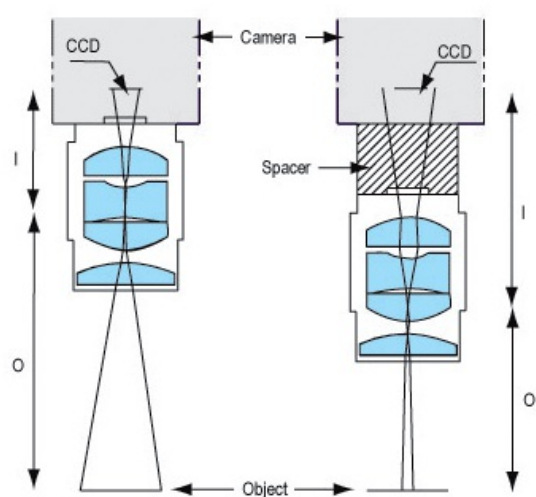

Conformité réglementaire

[Visionner](#)

Certificate of Conformance:

Description produit

- Réduction du champ de vision et de la distance de travail
- Plusieurs longueurs d'espaceurs incluses
- Compatible avec les objectifs à distance focale fixe de monture C

Les objectifs à distance focale fixe permettent des distances de travail de l'infini, où ils sont optimisés, aussi proche que 100 mm. A une telle distance de travail, la plupart des objectifs sont difficiles à fixer dans des applications, et procurent de plus larges champ de vision que nécessaire. Ces espaces permettent la réduction de distance de travail et augmentent le grossissement, diminuant le champ de vision.

Notre coffret de monture C procure les espaces pour diminuer le champ de vision et réduire les distances de travail des objectifs standard à distance focale fixe. Il inclut des espaces de 0,5 mm, 1 mm, deux 5 mm, 10 mm, 15 mm et 40 mm. Diminuer la distance de travail en ajoutant des espaces forcent l'objectif à focaliser à des distances généralement en dehors de leur distance focale conçue, pouvant alors causer une augmentation de distorsion, aberrations chromatiques et sphériques, réduit la profondeur de champ, illumination non-uniforme, et diminution lumineuse.

Informations techniques

Using C-Mount Spacers in Electronic Imaging