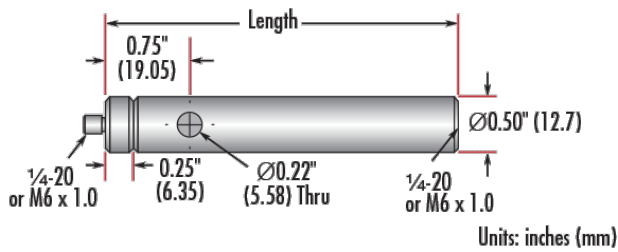

Diamètre (pouces):

0.5

Filetage & montage

Male Thread:

8-32

Conformité réglementaire

RoHS 2015:

Conforme

Certificate of Conformance:

Visionner

REACH 241:

Conforme

Description produit

Adapter #58-982 is included. Additional [thread adapters](#) available separately.

- Écrou mâle 8-32 ou ¼-20, base femelle ¼-20
- Les tiges incluent un écrou mâle interchangeable et une base SHSS retirable
- Disponibles dans différentes longueurs
- [Versions Métriques également disponibles](#)

Les Tiges de Montage Impériales en Acier Inoxydable TECHSPEC® comprennent un adaptateur d'écrou mâle de ¼" qui est facilement interchangeable avec d'autres adaptateurs pour assurer la compatibilité entre ces tiges et une monture optique. En retirant l'adaptateur de la tige, vous pouvez alors utiliser le filetage 8-32 contenu dans la tige. Chaque tige optique possède également un trou central pour permettre à une clé Allen ou à un autre outil de faire pivoter facilement la tige. Les valeurs des filetages sont gravées au laser sur chaque tige pour faciliter leur identification et leur intégration. Les Tiges de Montage Impériales en Acier Inoxydable TECHSPEC sont proposées dans une variété de longueurs. Des versions métriques sont également disponibles.

Informations techniques

Stock No.	Description	Qty
#68-230		
#59-751	Steel Post, 1" Length	1
#59-752	Steel Post, 1.5" Length	1
#58-999	Steel Post, 2" Length	2
#59-754	Steel Post, 3" Length	2
#59-000	Steel Post, 4" Length	2
#59-008	Steel Post, 6" Length	1
#59-009	Steel Post, 8" Length	1

Stock No.	Description	Qty
#68-229		
#58-960	Steel Post, 1" Length	1
#58-961	Steel Post, 1.5" Length	1
#58-962	Steel Post, 2" Length	2
#58-964	Steel Post, 3" Length	2
#58-965	Steel Post, 4" Length	2
#58-966	Steel Post, 6" Length	1
#58-967	Steel Post, 8" Length	1