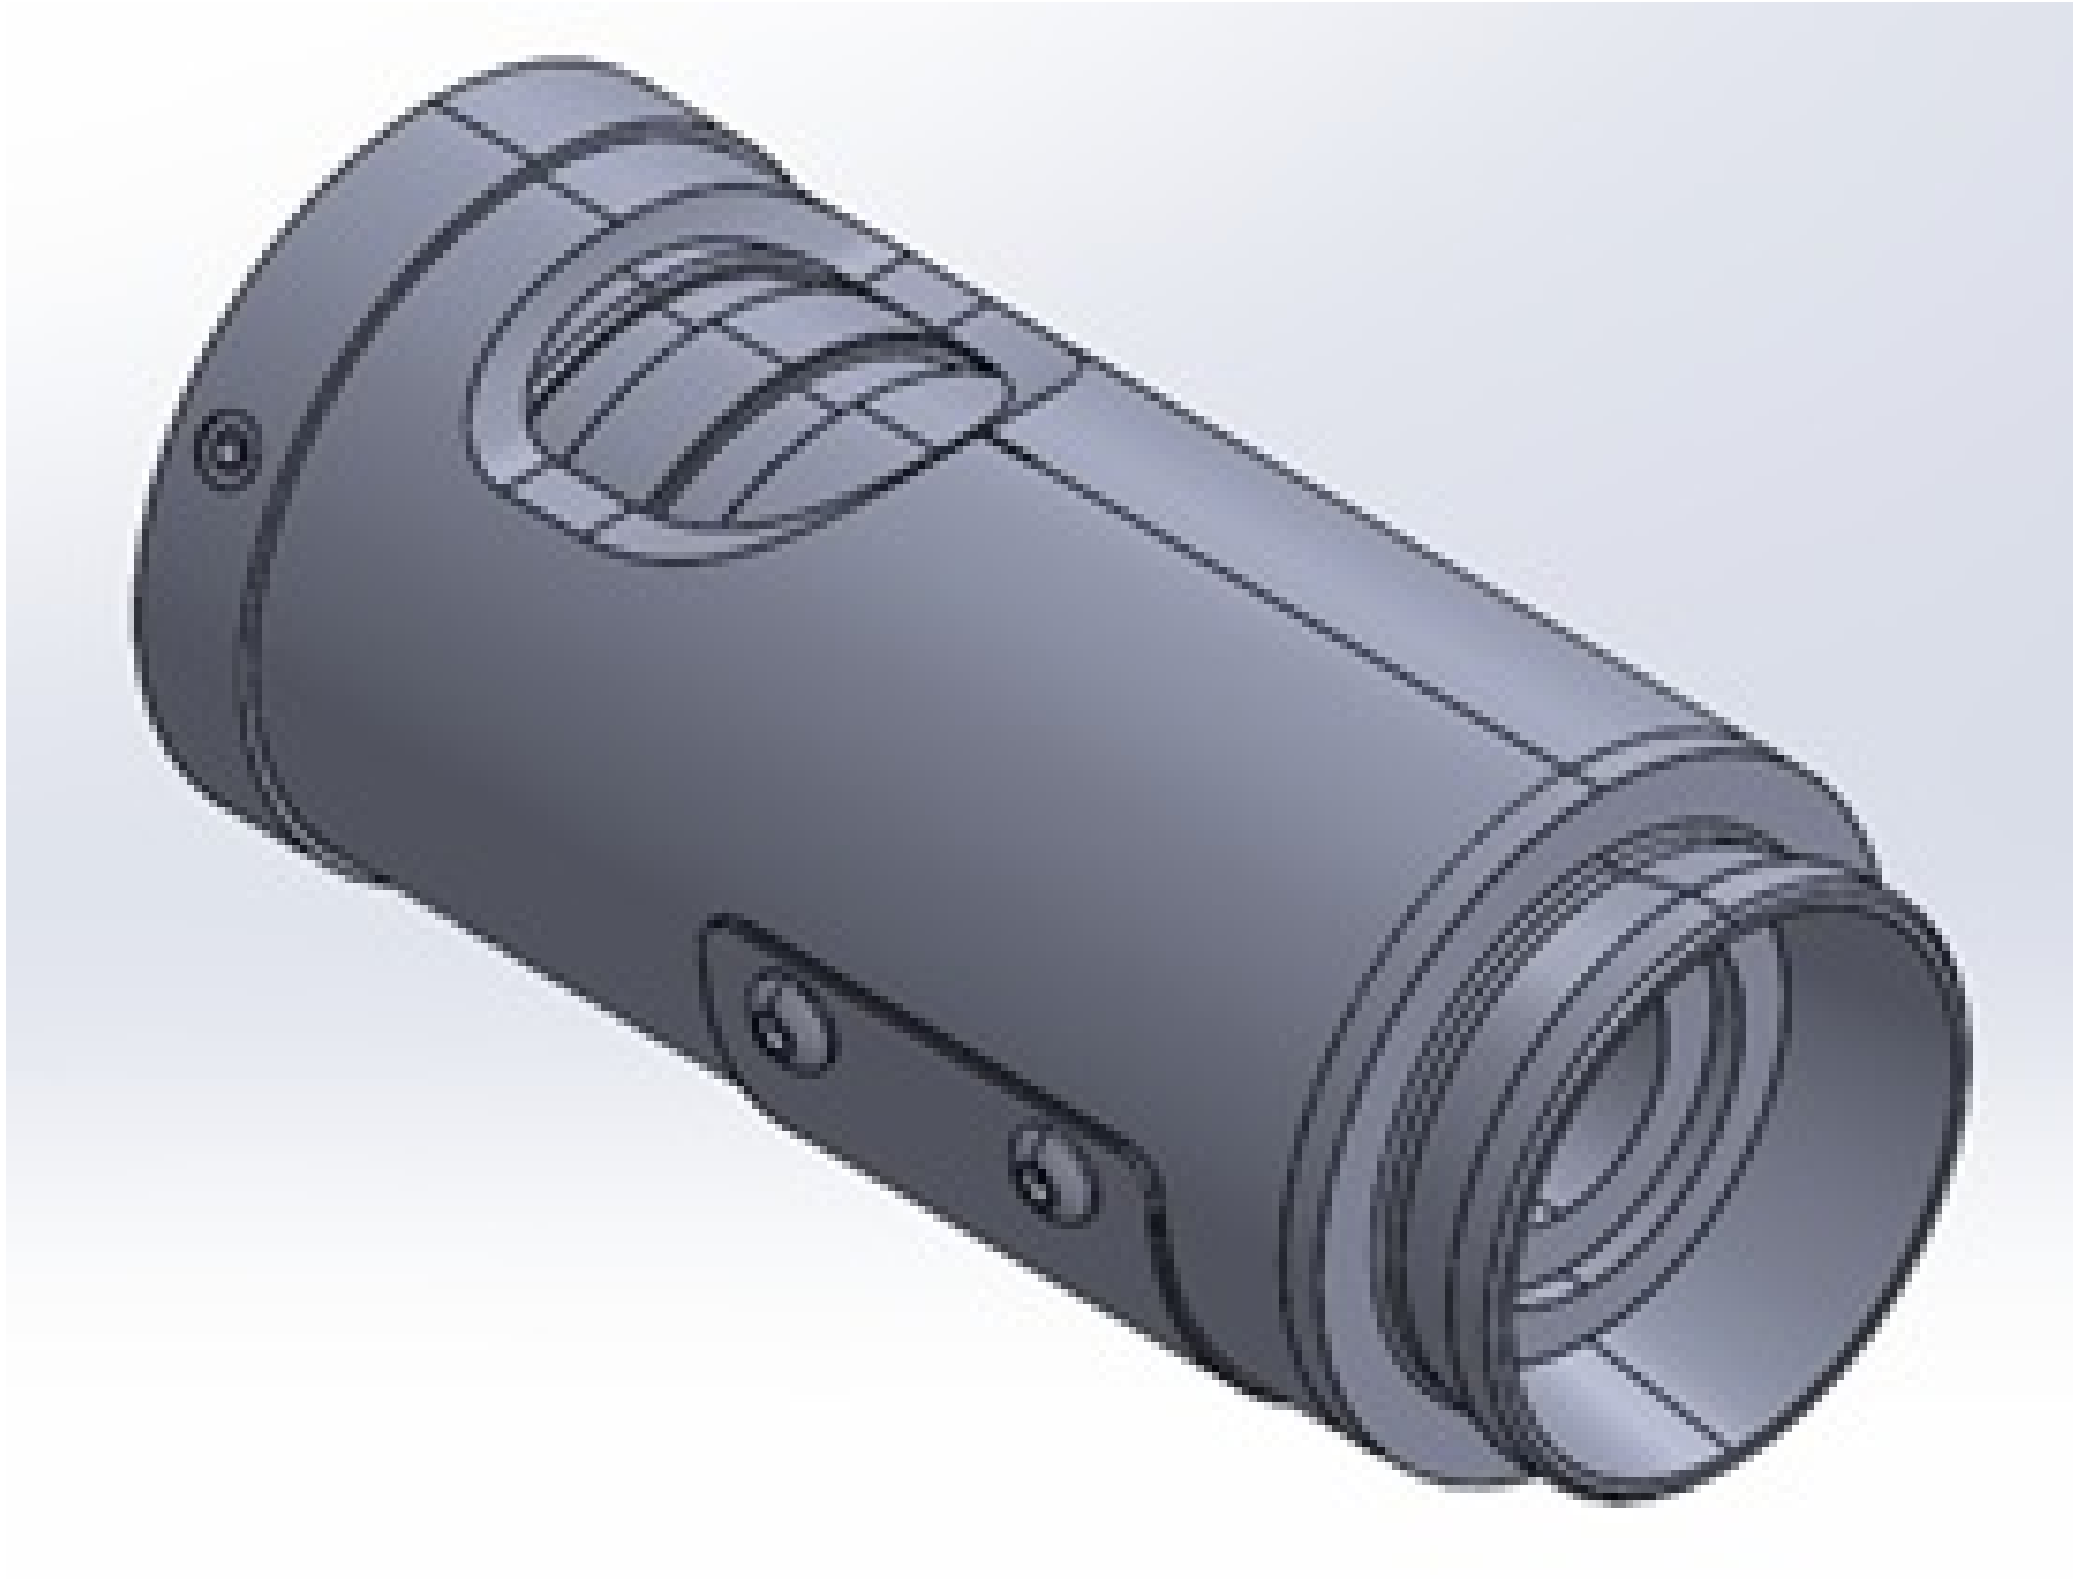

7X Zoom Module, Manual

Stock **#89-878** **1 In Stock**

- 1 + €995⁰⁰

AJOUTER AU PANIER

Prix sur Quantité

Qté 1+	€995,00 prix unitaire
Need More?	Demande de Devis

Les prix sont indiqués hors TVA et droits applicables.

Espace téléchargement

Caractéristiques du produit

Zoom Module (One Required) **Remarque:**

Modular High Magnification Zoom Lens **Type:**

7XZoom Module, Manual **Title:**

Propriétés optiques

Grossissement: