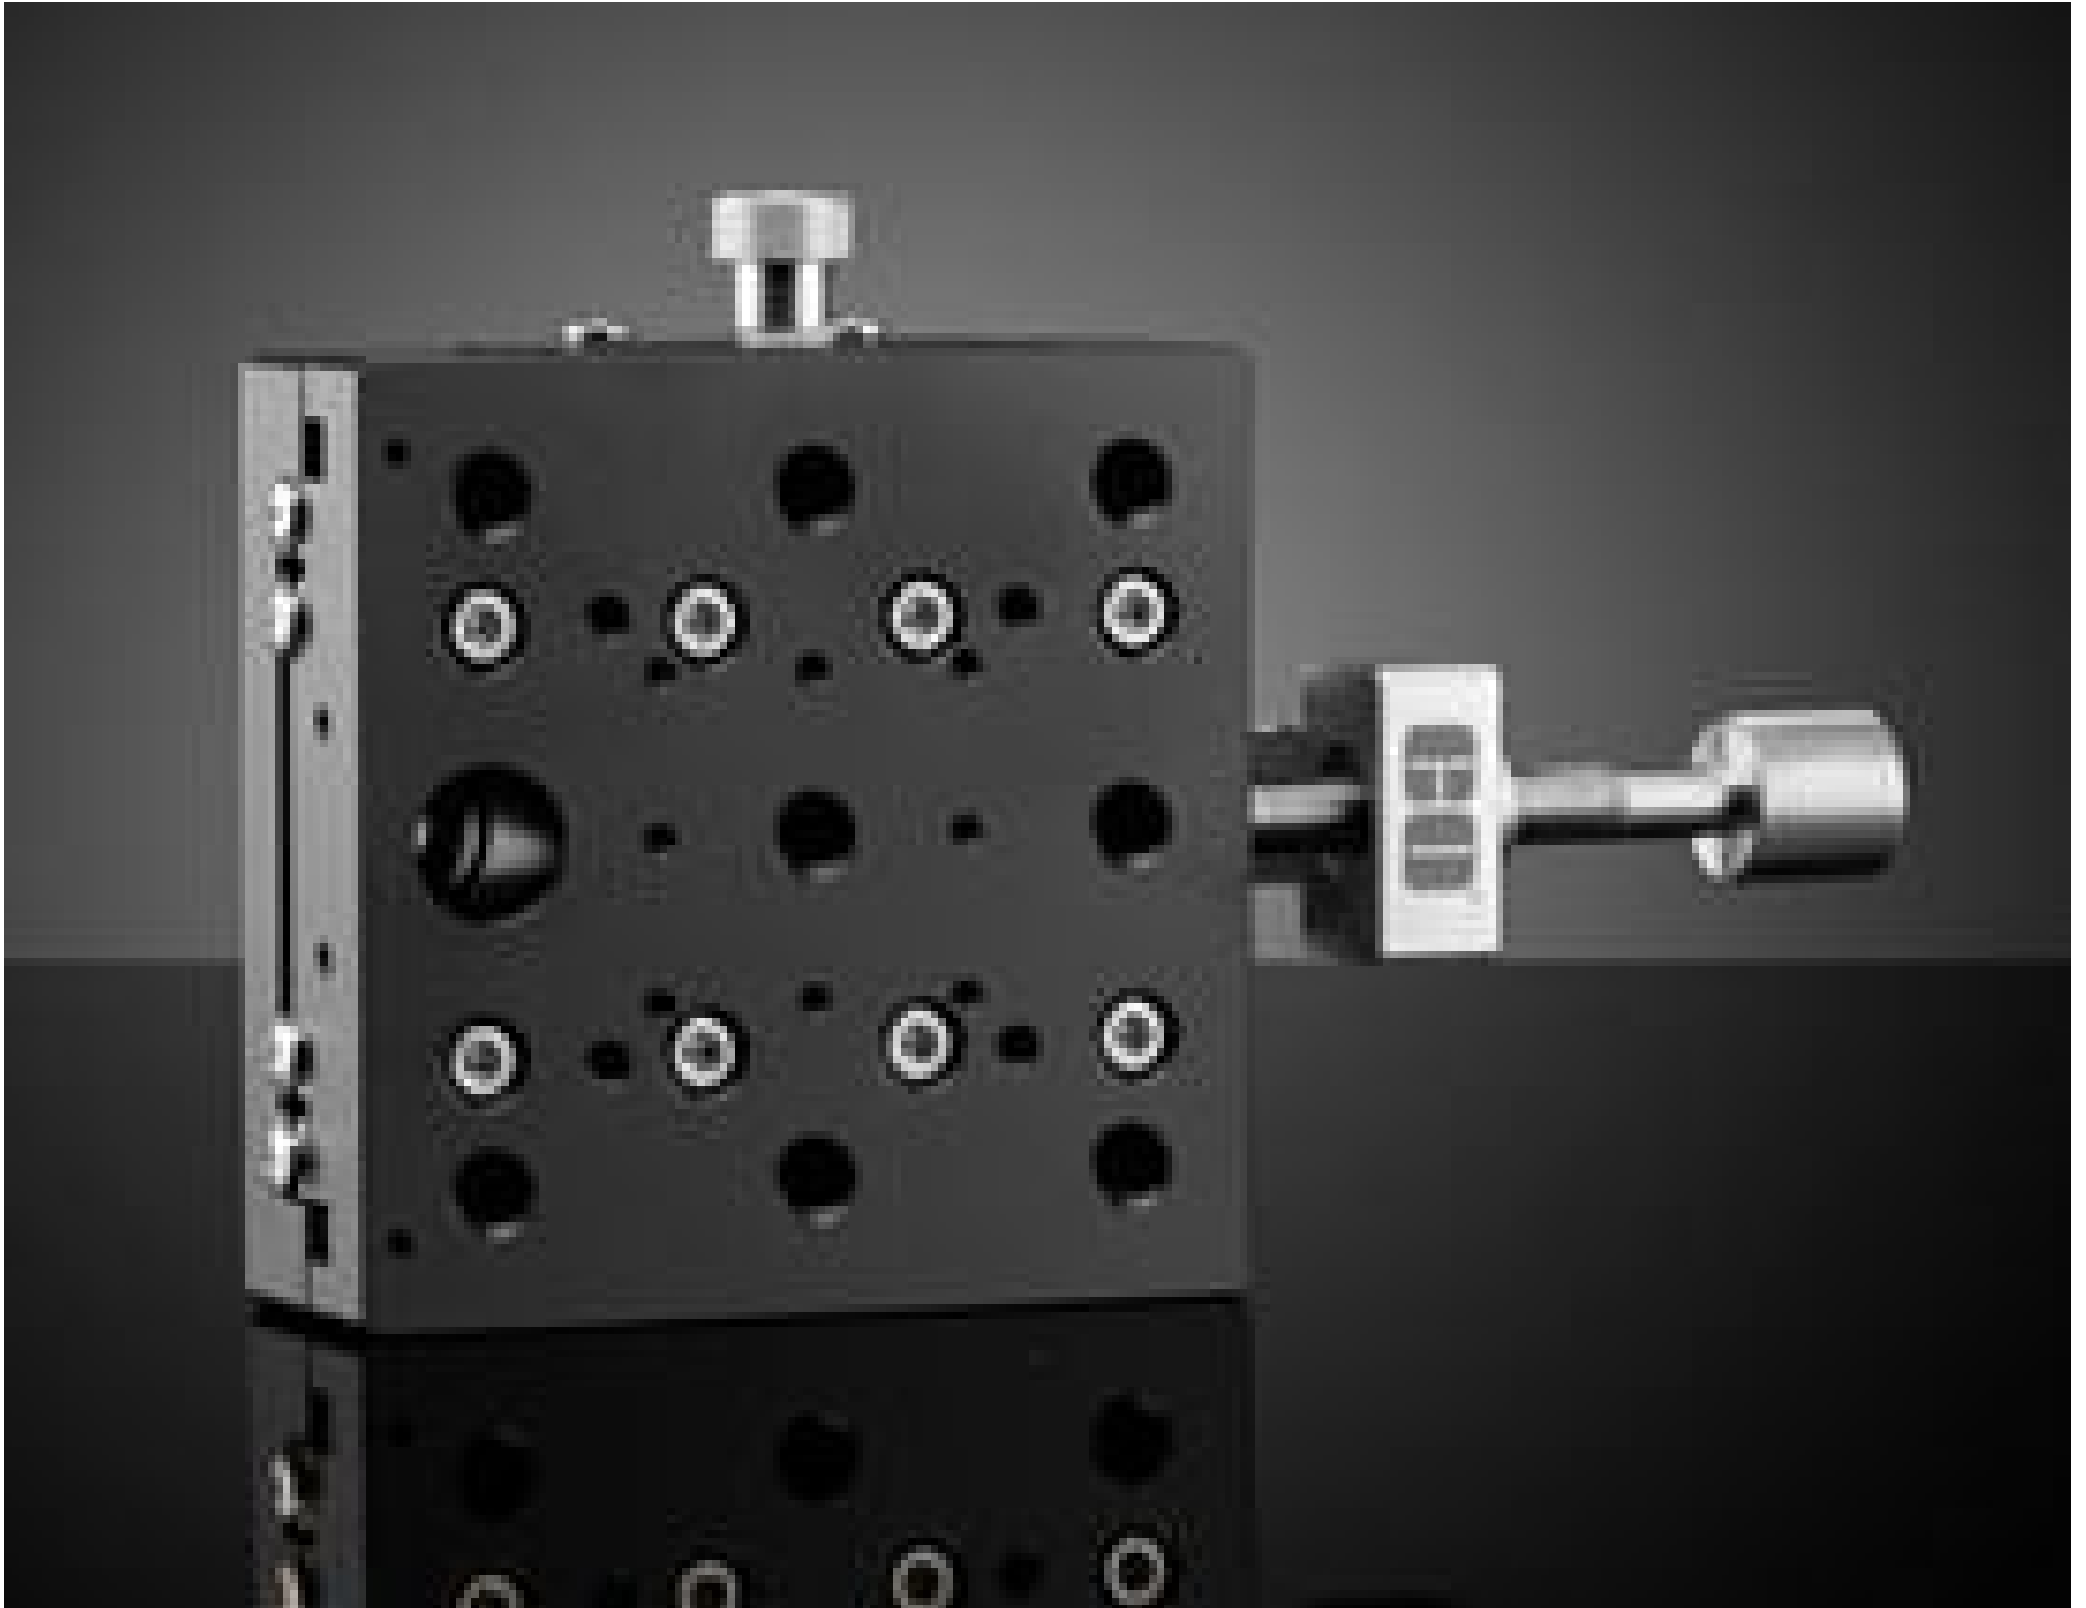

[Afficher tous les 60 produits de la même famille.](#)

TECHSPEC® Modèle Standard, Force Centrale, Métrique, 70mm

70mm, Center Drive, Solid Top Stage

Stock **#66-432** **2 In Stock**

⊖ 1 ⊕ €484⁰⁰

AJOUTER AU PANIER

Metric **Type:**

Propriétés physiques et mécaniques

Linear (X) **Type de Mouvement:**

Crossed Roller Bearing **Guide System:**

30mm Standard-Top Stages - Center Drive

30mm Standard-Top Stages - Side Drive

40mm Standard-Top Stages - Center Drive

40mm Standard-Top Stages - Side Drive

70mm Standard-Top Stages - Center Drive

70mm Standard-Top Stages - Side Drive

125mm Standard-Top Stages - Center Drive

125mm Standard-Top Stages - Side Drive