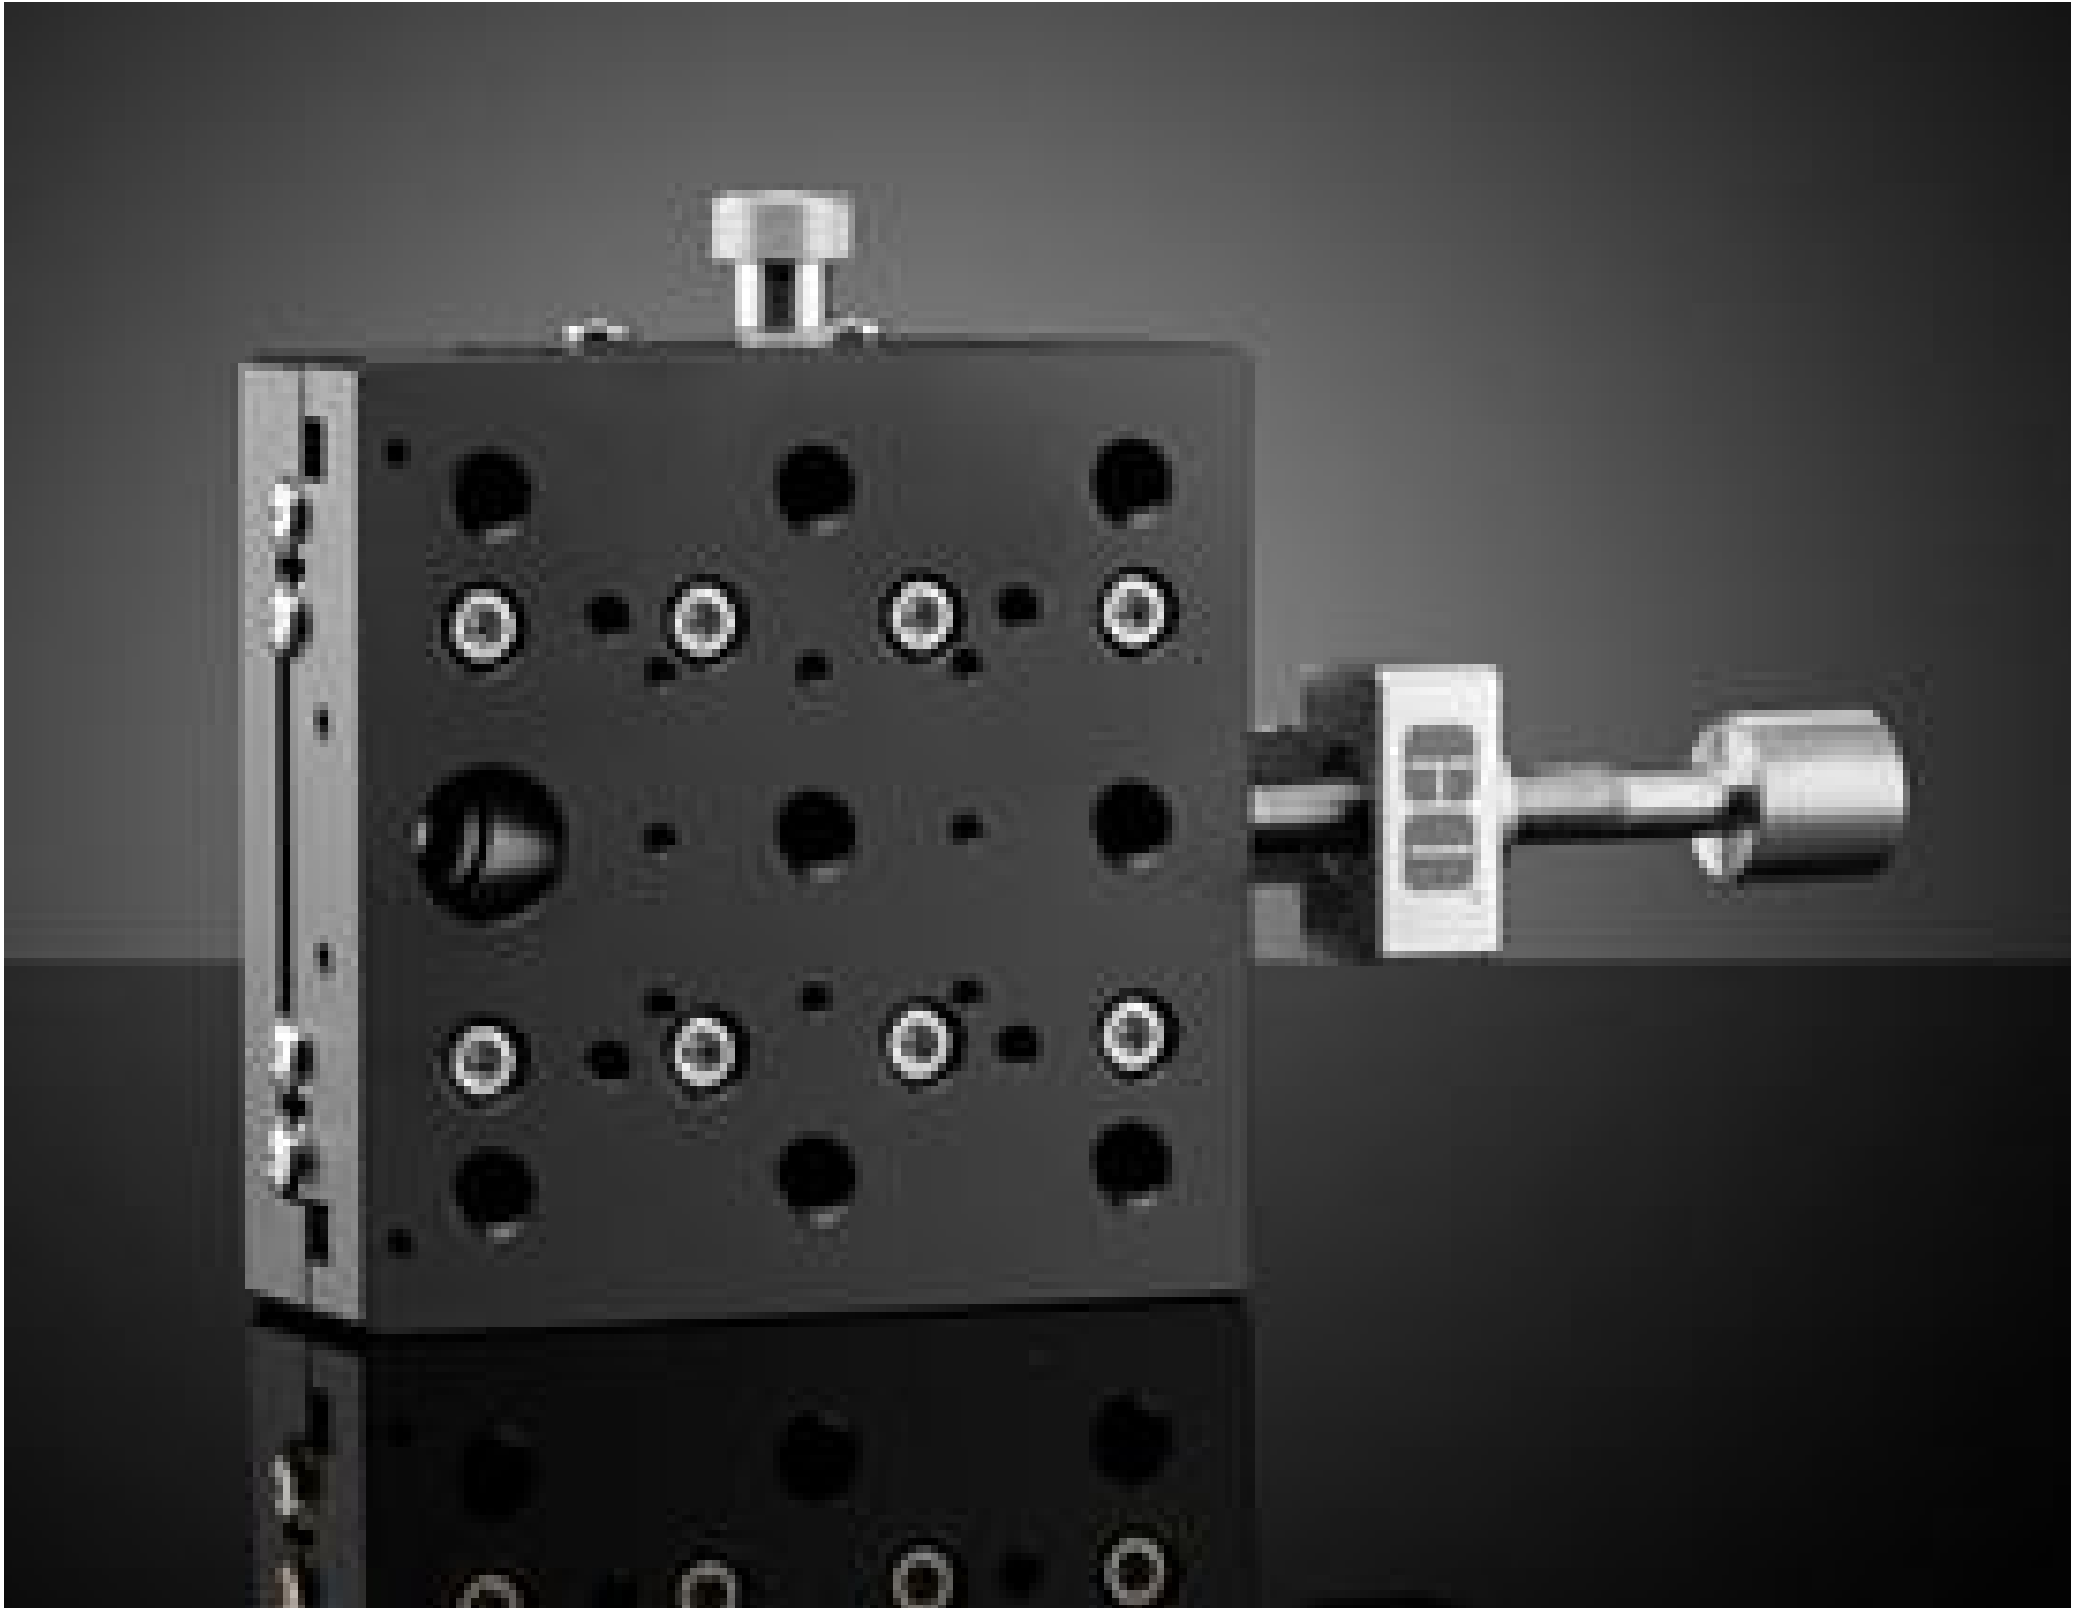

[Afficher tous les 60 produits de la même famille.](#)

TECHSPEC® Modèle Standard, Force Centrale, Impérial, 70mm

70mm, Center Drive, Solid Top Stage

Stock **#66-426** **1 In Stock**

⊖ 1 ⊕ €484⁰⁰

AJOUTER AU PANIER

English **Type:**

Propriétés physiques et mécaniques

Linear (X) **Type de Mouvement:**

Crossed Roller Bearing **Guide System:**

30mm Standard-Top Stages - Center Drive

30mm Standard-Top Stages - Side Drive

40mm Standard-Top Stages - Center Drive

40mm Standard-Top Stages - Side Drive

70mm Standard-Top Stages - Center Drive

70mm Standard-Top Stages - Side Drive

125mm Standard-Top Stages - Center Drive

125mm Standard-Top Stages - Side Drive