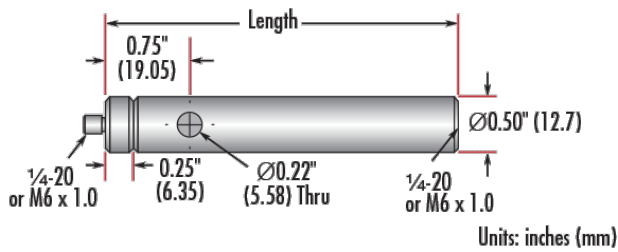

Diamètre (pouces):

0.5

Filetage & montage

Male Thread:

8-32

Conformité réglementaire

RoHS 2015:

Conforme

Certificate of Conformance:

Visionner

Reach 250:

Conforme

Description produit

Adapter #58-982 is included. Additional [thread adapters](#) available separately.

- Écrou mâle 8-32 ou ¼-20, base femelle ¼-20
- Les tiges incluent un écrou mâle interchangeable et une base SHSS retirable
- Disponibles dans différentes longueurs
- [Versions Métriques également disponibles](#)

Les Tiges de Montage Impériales en Acier Inoxydable TECHSPEC® comprennent un adaptateur d'écrou mâle de ¼" qui est facilement interchangeable avec d'autres adaptateurs pour assurer la compatibilité entre ces tiges et une monture optique. En retirant l'adaptateur de la tige, vous pouvez alors utiliser le filetage 8-32 contenu dans la tige. Chaque tige optique possède également un trou central pour permettre à une clé Allen ou à un autre outil de faire pivoter facilement la tige. Les valeurs des filetages sont gravées au laser sur chaque tige pour faciliter leur identification et leur intégration. Les Tiges de Montage Impériales en Acier Inoxydable TECHSPEC sont proposées dans une variété de longueurs. Des versions métriques sont également disponibles.

Informations techniques

Stock No.	Description	Qty
#68-230		
#59-751	Steel Post, 1" Length	1
#59-752	Steel Post, 1.5" Length	1
#58-999	Steel Post, 2" Length	2
#59-754	Steel Post, 3" Length	2
#59-000	Steel Post, 4" Length	2
#59-008	Steel Post, 6" Length	1
#59-009	Steel Post, 8" Length	1

Stock No.	Description	Qty
#68-229		
#58-960	Steel Post, 1" Length	1
#58-961	Steel Post, 1.5" Length	1
#58-962	Steel Post, 2" Length	2
#58-964	Steel Post, 3" Length	2
#58-965	Steel Post, 4" Length	2
#58-966	Steel Post, 6" Length	1
#58-967	Steel Post, 8" Length	1