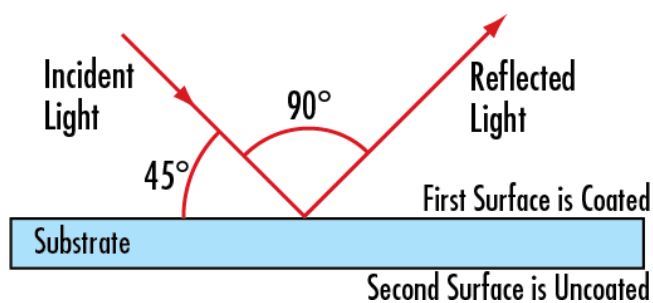

1.00 Nominal

Protective as needed **Biseau:**

Propriétés optiques

Metal **Type de Traitement:**

Protected Aluminum (400-700nm) **Traitement:**

4 - 6λ **Planéité de Surface (P-V):**

400 - 700 **Gamme de Longueur d'Onde (nm):**

Float Glass **Substrat:** ☐

45.00 **Angle d'Incidence (°):**

R_{avg} >85% @400 - 700nm **Spécification du Traitement:**

80-50 **Qualité de Surface:**

Conformité réglementaire

[Conforme](#) **RoHS 2015:**

[Visionner](#) **Certificate of Conformance:**

[Conforme](#) **Reach 247:**

Description produit

- Différentes tailles et formes disponibles
- Reflètent 85% de la lumière du visible
- [Contactez-nous](#) pour obtenir des tailles sur mesure

Les Miroirs de Première Surface 4 - 6λ sont une alternative économique dans beaucoup d'applications. Les miroirs de première surface sont dotés d'un traitement à haute réflectivité, déposé sur la surface avant du substrat en verre. Les miroirs sont disponibles en formats circulaires, carrés et rectangulaires. Les miroirs de première surface 4 - 6λ rectangulaires sont extrêmement utiles pour les applications où le miroir doit être monté à 45° pour produire une déviation de 90° de la trajectoire optique. Les miroirs possèdent un traitement d'aluminium protégé et réfléchissent plus de 85% de la lumière visible

Vous ne trouvez pas ce que vous cherchez? Obtenez rapidement un [devis personnalisé](#).

Informations techniques

Quote Your Size

Montures compatibles