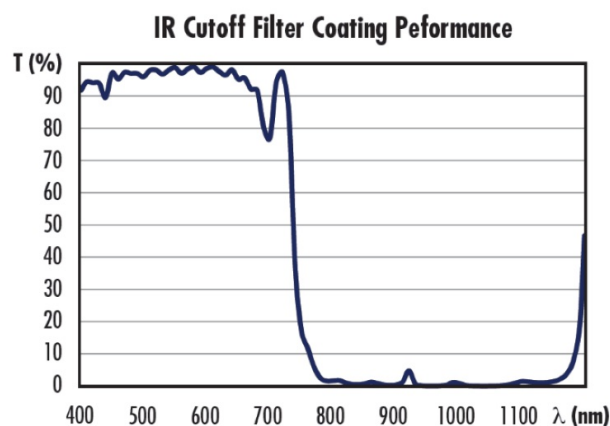

3.30 ±0.25	Épaisseur (mm):
50.00	Largeur (mm):
±0.76	Tolérance Dimensionelle (mm):
≥90	Ouverture Utile (%):
Seamed	Bords:

Propriétés optiques

710.00	Longueur d'Onde de Coupure (nm):
BOROFLOAT®	Substrat: ☐
Traditional Coated	Traitement:
1.472	Indice de Réfraction (n_d):
80-50	Qualité de Surface:
Spécification du Traitement: Surface 1: T=50% @ 710±30nm, T_{avg} >85% @ 480 - 680nm, T_{avg} <10% @ 740 - 1200nm Surface 2: N₄ MgF₂	
480 - 1200	Gamme de Longueur d'Onde (nm):

Environnement & durabilité

<250	Température d'Utilisation (°C):

Conformité réglementaire

Conforme	RoHS 2015:
Visionner	Certificate of Conformance:
Conforme	Reach 247:

Description produit

- Longueur d'onde de coupure de 710 nm
- Différentes dimensions disponibles
- Versions circulaires ou rectangulaires

Les Filtres de Coupure IR sont idéaux pour éliminer l'éclairage au-delà du spectre visible dans de nombreuses applications visuelles et basées sur des détecteurs. Ces filtres se caractérisent par une longueur d'onde de coupure de 710 nm, Les filtres de coupure IR ont un traitement traditionnel et un substrat BOROFLOAT®. BOROFLOAT® est environ trois fois plus résistant aux chocs thermiques que le verre sodocalcique. Les Filtres de Coupure IR sont disponibles en version circulaire et rectangulaire, avec différentes tailles pour chacune d'entre elles.

Informations techniques

Quote Your Size

Montures compatibles